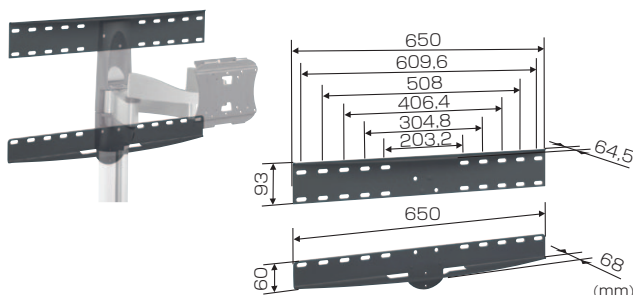

ボーゲルズ薄型ディスプレイ壁付ハンガー

EFW6205

シンプルな壁固定金具

対応規格	VESA 75×75/100×100/200×100
画面サイズ(型)	23~32
製品質量(kg)	2.6
搭載質量(kg)	25.0
EANコード	8712285308925

EFW6205 をサポートするオプション

AVラック EFA6825

CIS/ケーブルインレイ型支柱に差し込むだけで簡単取り付け。高さも自在に調節でき、支柱に3本まで設置可能。

簡単に差し込んで取り付け。
AV機器のケーブルをすっきり配線。
自在に高さを調整できます。

対応製品	支柱EFA6835とともに使用
製品質量(kg)	1.4
搭載質量(kg)	10.0×3(本)
EANコード	8712285309045

ケーブルの見えない
スッキリした設置

EFW6205
+
EFA6835
+
EFA6825

ケーブルインレイ型支柱 EFA6835

AV機器のケーブルを支柱にスッキリと収納できます。

対応製品	ラックEFA6825とともに使用
製品質量(kg)	1.2
搭載質量(kg)	10.0×3(本)
EANコード	8712285309069

壁面補強金具 EFA6895

壁面に取り付け、より安全に確実に設置をサポートします。

対応製品	EFW6205	製品質量(kg)	3.9
		搭載質量(kg)	60.0
		EANコード	8712285310164

EFW6205 (壁固定タイプ) 専用ディスプレイ接続金具 EFA6875