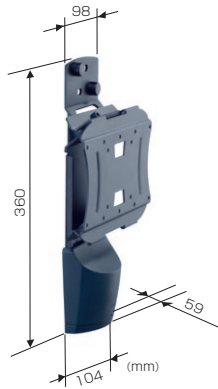

ボーゲルズ薄型ディスプレイ壁付ハンガー

EFW6205

シンプルな壁固定金具

対応規格	VESA 75×75/100×100/200×100
画面サイズ(型)	23~32
製品質量(kg)	2.6
搭載質量(kg)	25.0
EANコード	8712285308925

EFW6205 をサポートするオプション

AVラック EFA6825

CIS/ケーブルインレイ型支柱に差し込むだけで簡単取り付け。高さも自在に調節でき、支柱に3本まで設置可能。

簡単に差し込んで取り付け。
AV機器のケーブルをすっきり配線。
自在に高さを調整できます。

対応製品	支柱EFA6835とともに使用
製品質量(kg)	1.4
搭載質量(kg)	10.0×3(本)
EANコード	8712285309045

ケーブルの見えない
スッキリした設置

EFW6205
+
EFA6835
+
EFA6825

ケーブルインレイ型支柱 EFA6835

AV機器のケーブルを支柱にスッキリと収納できます。

対応製品	ラックEFA6825とともに使用
製品質量(kg)	1.2
搭載質量(kg)	10.0×3(本)
EANコード	8712285309069

壁面補強金具 EFA6895

壁面に取り付け、より安全に確実に設置をサポートします。

対応製品	EFW6205	製品質量(kg)	3.9
		搭載質量(kg)	60.0
		EANコード	8712285310164

EFW6205 (壁固定タイプ) 専用ディスプレイ接続金具 EFA6875

EFW6205に適合しVESA規格外製品に幅広く対応。取り付けできるディスプレイの範囲を広げます。

対応製品	EFW6205に適合し、VESAに対応していないディスプレイに使用	製品質量(kg)	3.2
画面サイズ	23型~32型	搭載質量(kg)	25.0
		EANコード	8712285309120