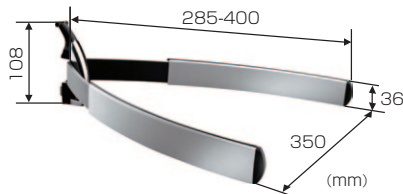

ボーゲルズ薄型ディスプレイ壁付ハンガー

EFW6205

シンプルな壁固定金具

対応規格	VESA 75×75/100×100/200×100
画面サイズ(型)	23~32
製品質量(kg)	2.6
搭載質量(kg)	25.0
EANコード	8712285308925

EFW6205 をサポートするオプション

AVラック EFA6825

CIS/ケーブルインレイ型支柱に差し込むだけで簡単取り付け。高さも自在に調節でき、支柱に3本まで設置可能。

簡単に差し込んで取り付け。
AV機器のケーブルをすっきり配線。
自在に高さを調整できます。

対応製品	支柱EFA6835とともに使用
製品質量(kg)	1.4
搭載質量(kg)	10.0×3(本)
EANコード	8712285309045

ケーブルの見えない
スッキリした設置

EFW6205
+
EFA6835
+
EFA6825

ケーブルインレイ型支柱 EFA6835

AV機器のケーブルを支柱にスッキリと収納できます。

対応製品	ラックEFA6825とともに使用
製品質量(kg)	1.2
搭載質量(kg)	10.0×3(本)
EANコード	8712285309069

壁面補強金具 EFA6895

壁面に取り付け、より安全に確実に設置をサポートします。

対応製品	EFW6205	製品質量(kg)	3.9
		搭載質量(kg)	60.0
		EANコード	8712285310164

EFW6205 (壁固定タイプ) 専用ディスプレイ接続金具 EFA6875