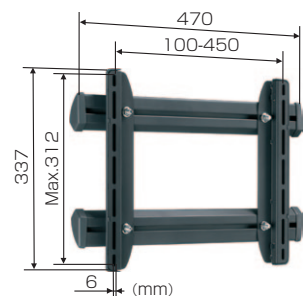

ボーゲルズ薄型ディスプレイ壁付ハンガー

EFW6205

シンプルな壁固定金具

対応規格	VESA 75×75/100×100/200×100
画面サイズ(型)	23~32
製品質量(kg)	2.6
搭載質量(kg)	25.0
EANコード	8712285308925

EFW6205 をサポートするオプション

AVラック EFA6825

CIS/ケーブルインレイ型支柱に差し込むだけで簡単取り付け。高さも自在に調節でき、支柱に3本まで設置可能。

簡単に差し込んで取り付け。
AV機器のケーブルをすっきり配線。
自在に高さを調整できます。

対応製品	支柱EFA6835とともに使用
製品質量(kg)	1.4
搭載質量(kg)	10.0×3(本)
EANコード	8712285309045

ケーブルの見えない
スッキリした設置

EFW6205
+
EFA6835
+
EFA6825

ケーブルインレイ型支柱 EFA6835

AV機器のケーブルを支柱にスッキリと収納できます。

対応製品	ラックEFA6825とともに使用
製品質量(kg)	1.2
搭載質量(kg)	10.0×3(本)
EANコード	8712285309069

壁面補強金具 EFA6895

壁面に取り付け、より安全に確実に設置をサポートします。

対応製品	EFW6205	製品質量(kg)	3.9
		搭載質量(kg)	60.0
		EANコード	8712285310164

EFW6205 (壁固定タイプ) 専用ディスプレイ接続金具 EFA6875

EFW6205に適合しVESA規格外製品に幅広く対応。取り付けできるディスプレイの範囲を広げます。

対応製品	EFW6205に適合し、VESAに対応していないディスプレイに使用	製品質量(kg)	3.2
画面サイズ	23型~32型	搭載質量(kg)	25.0
		EANコード	8712285309120