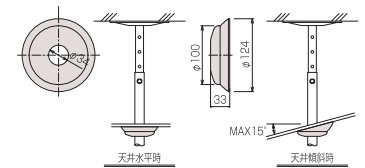

■RM-PS パイプセット / ミラーハンガー用

ミラーハンガー本体を吊下げる2本セットのパイプセットです。ミラーの高さを4段階に調整可能です。パイプ長さ (L) = 1251mm以上は別途ご相談ください。

型式	組合せ寸法L(mm)				製品質量 (kg)	セット内容
	a	b	c	d		
RM-PO50S	500	550	600	650	2.4	スラブ取付板 パイプ ボルトセット
RM-PO70S	700	750	800	850	2.7	
RM-PO90S	900	950	1000	1050	3.0	
RM-P110S	1100	1150	1200	1250	3.3	

KY-P パイプ

スラブ取付板 (KY-30R)、傾斜自在型スラブ取付板 (KY-30F) に取り付けしスクリーンハンガー、マップハンガー、ミラーハンガーの高さを決定します。下表にない長尺パイプ(設定寸法=1251mm以上)も特注対応いたします。(▶ P.93)

型式	Lo(mm)	設定寸法(mm)	製品質量(kg)
KY-050P	425	500~650用	0.7
KY-070P	625	700~850用	1.0
KY-090P	825	900~1050用	1.3
KY-110P	1025	1100~1250用	1.6

KY-30A 天井化粧アダプター

パイプに挿入し天井面の開口部を化粧するカバーです。工具なしで取り付けができ、傾斜天井にも対応しています。

※KKシリーズ (Rタイプ)、KAシリーズ (Rタイプ)、マップハンガー、ミラーハンガーには標準装備しております。

型式	製品質量(kg)
KY-30A	0.05

KY-30R スラブ取付板

スラブ面に取り付ける、パイプとのジョイント用金具です。

型式	製品質量(kg)
KY-30R	1.7