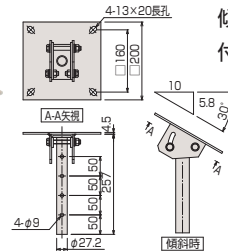

■RM-PS パイプセット / ミラーハンガー用

ミラーハンガー本体を吊下げる2本セットのパイプセットです。ミラーの高さを4段階に調整可能です。パイプ長さ (L) = 1251mm以上は別途ご相談ください。

型式	組合せ寸法L(mm)				製品質量 (kg)	セット内容
	a	b	c	d		
RM-PO50S	500	550	600	650	2.4	スラブ取付板 パイプ ボルトセット
RM-PO70S	700	750	800	850	2.7	
RM-PO90S	900	950	1000	1050	3.0	
RM-P110S	1100	1150	1200	1250	3.3	

KY-P パイプ

スラブ取付板 (KY-30R)、傾斜自在型スラブ取付板 (KY-30F) に取り付けしスクリーンハンガー、マップハンガー、ミラーハンガーの高さを決定します。下表にない長尺パイプ(設定寸法=1251mm以上)も特注対応いたします。(▶ P.93)

型式	Lo(mm)	設定寸法(mm)	製品質量(kg)
KY-050P	425	500~650用	0.7
KY-070P	625	700~850用	1.0
KY-090P	825	900~1050用	1.3
KY-110P	1025	1100~1250用	1.6

KY-30A 天井化粧アダプター

パイプに挿入し天井面の開口部を化粧するカバーです。工具なしで取り付けができ、傾斜天井にも対応しています。

※KKシリーズ (Rタイプ)、KAシリーズ (Rタイプ)、マップハンガー、ミラーハンガーには標準装備しております。

型式	製品質量(kg)
KY-30A	0.05

KY-30R スラブ取付板

スラブ面に取り付ける、パイプとのジョイント用金具です。

型式	製品質量(kg)
KY-30R	1.7

KY-30F 傾斜自在型スラブ取付板

傾斜したスラブ面に取り付け可能な金具です。

型式	製品質量(kg)
KY-30F	2.6

TH-20R スラブ埋込金具

スラブ内に予め埋込み、スラブ取付板 (KY-30R) とボルトで固定する金具です。埋込み式ですので堅牢性に優れています。

型式	ボルトピッチ (mm)	製品質量(kg)
TH-20R	160	1.3