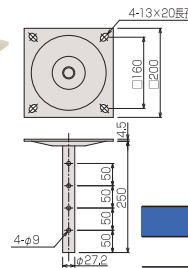

■RM-PS パイプセット / ミラーハンガー用

ミラーハンガー本体を吊下げる2本セットのパイプセットです。ミラーの高さを4段階に調整可能です。パイプ長さ (L) = 1251mm以上は別途ご相談ください。

型式	組合せ寸法L(mm)				製品質量 (kg)	セット内容
	a	b	c	d		
RM-PO50S	500	550	600	650	2.4	スラブ取付板 パイプ ボルトセット
RM-PO70S	700	750	800	850	2.7	
RM-PO90S	900	950	1000	1050	3.0	
RM-P110S	1100	1150	1200	1250	3.3	

KY-P パイプ

スラブ取付板 (KY-30R)、傾斜自在型スラブ取付板 (KY-30F) に取り付けしスクリーンハンガー、マップハンガー、ミラーハンガーの高さを決定します。下表にない長尺パイプ(設定寸法=1251mm以上)も特注対応いたします。(▶ P.93)

型式	Lo(mm)	設定寸法(mm)	製品質量(kg)
KY-050P	425	500~650用	0.7
KY-070P	625	700~850用	1.0
KY-090P	825	900~1050用	1.3
KY-110P	1025	1100~1250用	1.6

KY-30A 天井化粧アダプター

パイプに挿入し天井面の開口部を化粧するカバーです。工具なしで取り付けができ、傾斜天井にも対応しています。

※KKシリーズ (Rタイプ)、KAシリーズ (Rタイプ)、マップハンガー、ミラーハンガーには標準装備しております。

型式	製品質量(kg)
KY-30A	0.05

KY-30R スラブ取付板

スラブ面に取り付ける、パイプとのジョイント用金具です。

型式	製品質量(kg)
KY-30R	1.7