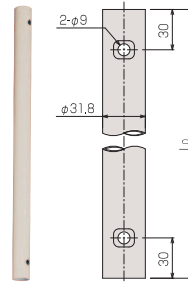

■RM-PS パイプセット / ミラーハンガー用

ミラーハンガー本体を吊下げる2本セットのパイプセットです。ミラーの高さを4段階に調整可能です。パイプ長さ (L) = 1251mm以上は別途ご相談ください。

型式	組合せ寸法L(mm)				製品質量 (kg)	セット内容
	a	b	c	d		
RM-PO50S	500	550	600	650	2.4	スラブ取付板 パイプ ボルトセット
RM-PO70S	700	750	800	850	2.7	
RM-PO90S	900	950	1000	1050	3.0	
RM-P110S	1100	1150	1200	1250	3.3	

FK-01/FK-02 振止め強化キット

- パイプセットの振れを防ぐ耐震仕様の金具です。
- 全ての部品が揃っていますので工具を用意するだけで個別に部品を購入する必要がありません。

※適用機種: KK/KA/MH/RM/THシリーズパイプセット

※FK-01/02の違いは、付属されるワイヤー長の違いです。

型式	付属ワイヤー長 (m)	製品質量 (kg)	付属品
FK-01	2.5	2.3	振止金具 (1)・ターンバックル (3)・ワイヤー (1式)・ワイヤクリップ (12)・M10アイナット (3)・M10雄ねじアンカー (3)
FK-02	4.0	2.4	

KY-P パイプ

スラブ取付板 (KY-30R)、傾斜自在型スラブ取付板 (KY-30F) に取り付けしスクリーンハンガー、マップハンガー、ミラーハンガーの高さを決定します。下表にない長尺パイプ(設定寸法=1251mm以上)も特注対応いたします。(▶ P.93)

型式	Lo(mm)	設定寸法(mm)	製品質量(kg)
KY-050P	425	500~650用	0.7
KY-070P	625	700~850用	1.0
KY-090P	825	900~1050用	1.3
KY-110P	1025	1100~1250用	1.6