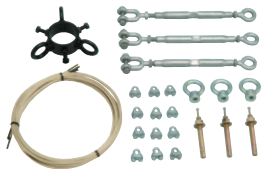

マップ・ミラーハンガーオプション

オプション

PS パイプセット

■MH-PS パイプセット / マップハンガー用

マップハンガー本体を吊下げるパイプセットです。マップハンガーの高さを4段階に調整可能です。パイプ長さ (L) = 1251mm以上は別途ご相談ください。

型式	組合せ寸法L(mm)				製品質量 (kg)	セット内容
	a	b	c	d		
MH-PO50S	500	550	600	650	2.4	スラブ取付板 パイプ ボルトセット
MH-PO70S	700	750	800	850	2.7	
MH-PO90S	900	950	1000	1050	3.0	
MH-P110S	1100	1150	1200	1250	3.3	

■RM-PS パイプセット / ミラーハンガー用

ミラーハンガー本体を吊下げる2本セットのパイプセットです。ミラーの高さを4段階に調整可能です。パイプ長さ (L) = 1251mm以上は別途ご相談ください。

型式	組合せ寸法L(mm)				製品質量 (kg)	セット内容
	a	b	c	d		
RM-PO50S	500	550	600	650	2.4	スラブ取付板 パイプ ボルトセット
RM-PO70S	700	750	800	850	2.7	
RM-PO90S	900	950	1000	1050	3.0	
RM-P110S	1100	1150	1200	1250	3.3	

FK-01/FK-02 振止め強化キット

- パイプセットの振れを防ぐ耐震仕様の金具です。
- 全ての部品が揃っていますので工具を用意するだけで個別に部品を購入する必要がありません。

※適用機種: KK/KA/MH/RM/THシリーズパイプセット

※FK-01/02の違いは、付属されるワイヤー長の違いです。

型式	付属ワイヤー長 (m)	製品質量 (kg)	付属品
FK-01	2.5	2.3	振止金具 (1)・ターンバックル (3)・ワイヤー (1式)・ワイヤクリップ (12)・M10アイナット (3)・M10雄ねじアンカー (3)
FK-02	4.0	2.4	

KY-P パイプ

スラブ取付板 (KY-30R)、傾斜自在型スラブ取付板 (KY-30F) に取り付けしスクリーンハンガー、マップハンガー、ミラーハンガーの高さを決定します。下表にない長尺パイプ(設定寸法=1251mm以上)も特注対応いたします。(▶ P.93)

型式	Lo(mm)	設定寸法(mm)	製品質量(kg)
KY-050P	425	500~650用	0.7
KY-070P	625	700~850用	1.0
KY-090P	825	900~1050用	1.3
KY-110P	1025	1100~1250用	1.6