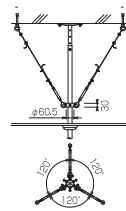

■RM-PS パイプセット / ミラーハンガー用

ミラーハンガー本体を吊下げる2本セットのパイプセットです。ミラーの高さを4段階に調整可能です。パイプ長さ (L) = 1251mm以上は別途ご相談ください。

型式	組合せ寸法L(mm)				製品質量 (kg)	セット内容
	a	b	c	d		
RM-PO50S	500	550	600	650	2.4	スラブ取付板 パイプ ボルトセット
RM-PO70S	700	750	800	850	2.7	
RM-PO90S	900	950	1000	1050	3.0	
RM-P110S	1100	1150	1200	1250	3.3	

KY-P パイプ

スラブ取付板 (KY-30R)、傾斜自在型スラブ取付板 (KY-30F) に取り付けしスクリーンハンガー、マップハンガー、ミラーハンガーの高さを決定します。下表にない長尺パイプ(設定寸法=1251mm以上)も特注対応いたします。(▶ P.93)

型式	Lo(mm)	設定寸法(mm)	製品質量(kg)
KY-050P	425	500~650用	0.7
KY-070P	625	700~850用	1.0
KY-090P	825	900~1050用	1.3
KY-110P	1025	1100~1250用	1.6