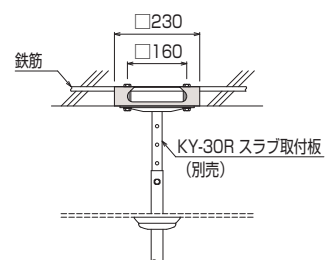

■RM-PS パイプセット / ミラーハンガー用

ミラーハンガー本体を吊下げる2本セットのパイプセットです。ミラーの高さを4段階に調整可能です。パイプ長さ (L) = 1251mm以上は別途ご相談ください。

型式	組合せ寸法L(mm)				製品質量 (kg)	セット内容
	a	b	c	d		
RM-PO50S	500	550	600	650	2.4	スラブ取付板 パイプ ボルトセット
RM-PO70S	700	750	800	850	2.7	
RM-PO90S	900	950	1000	1050	3.0	
RM-P110S	1100	1150	1200	1250	3.3	

KY-P パイプ

スラブ取付板 (KY-30R)、傾斜自在型スラブ取付板 (KY-30F) に取り付けしスクリーンハンガー、マップハンガー、ミラーハンガーの高さを決定します。下表にない長尺パイプ(設定寸法=1251mm以上)も特注対応いたします。(▶ P.93)

型式	Lo(mm)	設定寸法(mm)	製品質量(kg)
KY-050P	425	500~650用	0.7
KY-070P	625	700~850用	1.0
KY-090P	825	900~1050用	1.3
KY-110P	1025	1100~1250用	1.6

KY-30F 傾斜自在型スラブ取付板

傾斜したスラブ面に取り付け可能な金具です。

型式	製品質量(kg)
KY-30F	2.6

TH-20R スラブ埋込金具

スラブ内に予め埋込み、スラブ取付板 (KY-30R) とボルトで固定する金具です。埋込み式ですので堅牢性に優れています。

型式	ボルトピッチ (mm)	製品質量(kg)
TH-20R	160	1.3