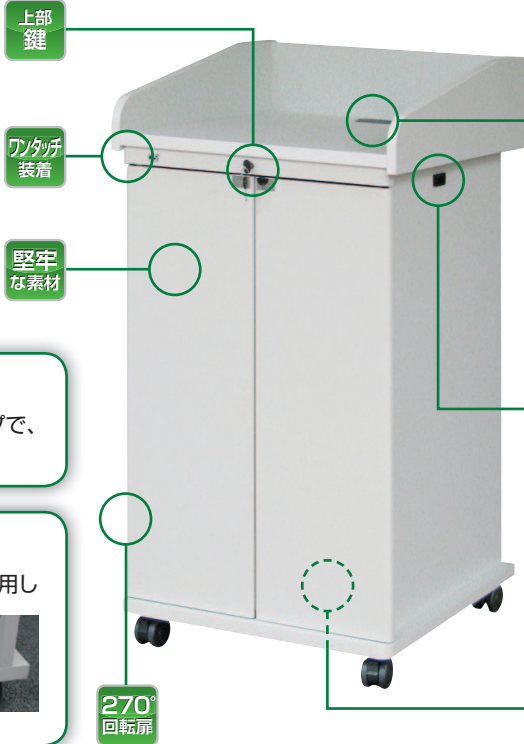

AVキャビネット 演台タイプ EIA

要組立 RoHS F★★★★

L220U (20U)

PC教室や会議室にもマッチするプレミアムホワイト。
余裕の内寸20Uを実現したAVキャビネット演台タイプ。

特長

通線用グロメット (天板)

天板に通線用グロメットを設け、卓上機器への配線もスムーズ。グロメットカバーはスライド式のため、開口時も蓋を保管しておく必要がありません。

側板放熱孔

側板に放熱孔を設けているため、壁にベタ付けする場合も放熱孔を塞ぐことはありません。

底板通線孔

すっきりした外観を実現するため底板に通線孔を設けました。

余裕の収納スペース

シングル20Uをベースにしたタイプで、収納スペースを有効利用。

プッシュラッチ

ネジを使わないプッシュラッチを採用した事で、取り付け・取り外しが自在になり、機器背後の配線がストレスなく行えます。

270°
回転扉

棚板枚数

49.0(50.0)kg

100.0kg

1枚

49.0(50.0)kg

100.0kg

1枚

※寸法図()内の数字はφ100キャスターを取り付けた場合の高さです。 ※製品質量の()内の数字はφ100キャスターを選択した場合の数値です。
※演台タイプはEIAキャビネットのみとなります。オプションの棚板を追加可能です。 ※演台タイプのカラーはプレミアムホワイトのみとなります。
※演台タイプは扉無しの設定はありません。