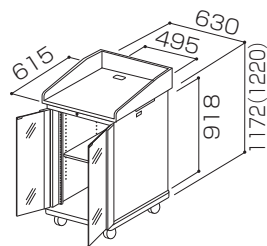

側板に放熱孔を設けているため、壁にベタ付けする場合も放熱孔を塞ぐことはありません。

底板通線孔

すっきりした外観を実現するため底板に通線孔を設けました。

余裕の収納スペース

シングル20Uをベースにしたタイプで、収納スペースを有効利用。

プッシュラッチ

ネジを使わないプッシュラッチを採用した事で、取り付け・取り外しが自在になり、機器背後の配線がストレスなく行えます。

270°
回転扉

ガラス扉

木扉

EIAキャビネット

L220U-G11

L220U-W11

型式

製品質量

搭載質量

棚板枚数

49.0(50.0)kg

100.0kg

1枚

49.0(50.0)kg

100.0kg

1枚

※寸法図()内の数字はφ100キャスターを取り付けた場合の高さです。 ※製品質量の()内の数字はφ100キャスターを選択した場合の数値です。
※演台タイプはEIAキャビネットのみとなります。オプションの棚板を追加可能です。 ※演台タイプのカラーはプレミアムホワイトのみとなります。
※演台タイプは扉無しの設定はありません。