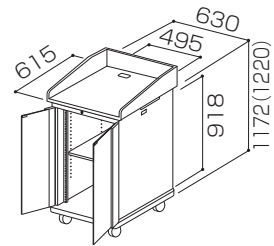

AVキャビネット 演台タイプ EIA

要組立 RoHS F★★★★

L220U (20U)

PC教室や会議室にもマッチするプレミアムホワイト。
余裕の内寸20Uを実現したAVキャビネット演台タイプ。

特長

通線用グロメット (天板)

天板に通線用グロメットを設け、卓上機器への配線もスムーズ。グロメットカバーはスライド式のため、開口時も蓋を保管しておく必要がありません。

側板放熱孔

側板に放熱孔を設けているため、壁にベタ付けする場合も放熱孔を塞ぐことはありません。

底板通線孔

すっきりした外観を実現するため底板に通線孔を設けました。

余裕の収納スペース

シングル20Uをベースにしたタイプで、収納スペースを有効利用。

プッシュラッチ

ネジを使わないプッシュラッチを採用した事で、取り付け・取り外しが自在になり、機器背後の配線がストレスなく行えます。

270°
回転扉

ガラス扉

木扉

EIAキャビネット

L220U-G11

L220U-W11

型式

製品質量

搭載質量

棚板枚数

49.0(50.0)kg

100.0kg

1枚

49.0(50.0)kg

100.0kg

1枚

※寸法図()内の数字はφ100キャスターを取り付けた場合の高さです。 ※製品質量の()内の数字はφ100キャスターを選択した場合の数値です。
※演台タイプはEIAキャビネットのみとなります。オプションの棚板を追加可能です。 ※演台タイプのカラーはプレミアムホワイトのみとなります。
※演台タイプは扉無しの設定はありません。