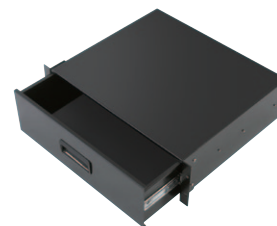

### ■ スライド棚板 (EIA用:1U)

C-1UD

表面は棚、裏面は引出しとして両面で  
使用可能。

表面

裏面

### ■ 引き出し (EIA用:3U)

U-10H