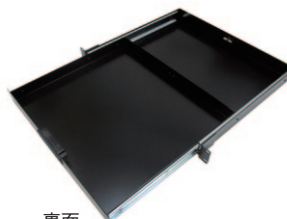

### ■ EIA固定棚

U-2UT (2U)

U-3UT (3U)

U-2UT

### ■ EIA金具

型式	適用機種	長さ
U-12U	S1(2)053	533
U-20U	S1(2)089	889
U-24U	S1(2)107	1066

※AVキャビネット用 :mm

U-12U

### ■ スライド棚板 (EIA用:1U)

C-1UD

表面は棚、裏面は引出しとして両面で  
使用可能。

表面

裏面