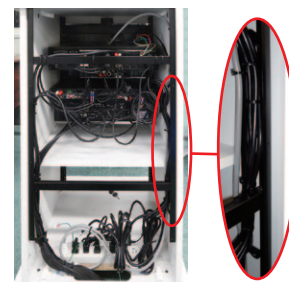

EIAオプション

■ ブランクパネル

■ 換気用パネル

■ EIA固定棚

U-2UT (2U)

U-3UT (3U)

■ EIA金具

型式	適用機種	長さ
U-12U	S1(2)053	533
U-20U	S1(2)089	889
U-24U	S1(2)107	1066

※AVキャビネット用 :mm

■ スライド棚板 (EIA用:1U)

C-1UD

表面は棚、裏面は引出しとして両面で
使用可能。

■ 引き出し (EIA用:3U)

U-10H

■ パワーディストリビューター

- ラックに収納されたAV機器使用時には一斉に電源ON、OFFが可能。AV機器の本電源の切り忘れの心配がありません。
- スイッチはLED内蔵型。ON時にはパイロットランプが点灯しているので、万一の電源の切り忘れを防ぎます。
- 正面に2ヶ所のサービスコンセントを装備しています。持ち込み(キャビネット収納機器以外)のAV機器の電源供給も簡単に行えます。
- 2種類ともトリップ式のブレーカーを標準装備とした安全設計です。

U-201PD (1U) PSE適合商品

ラインノイズフィルター無し / 製品質量2.65kg

U-202PD (1U) PSE適合商品

ラインノイズフィルター有り / 製品質量2.95kg

■ ケーブルサポート金具

- AVキャビネットにステーとして設置し、機器背面のケーブルを結束、メンテナンス時のコネクタ抜けを防止するなど様々な利用できます。
- AVキャビネット移動時など、ケーブルが固定されるため背板破損を防止いたします。
- AVキャビネット内のどこにでも設置可能で、全ての機種に共通利用できます。(ノーマルキャビネットにも設置可)

C-CS
(長さ:350mm)

新製品

■ コネクターパネル

U-20CP (1U)

PSE適合商品

■ セット内容

コネクターパネル本体 / 1個 AVケーブル(RCAピンプラグ)2m / 1個
アナログRGBケーブル(HD-15pin)2m / 2個
LANケーブル(100BASE-T)2m / 2個 化粧ビス / 4個