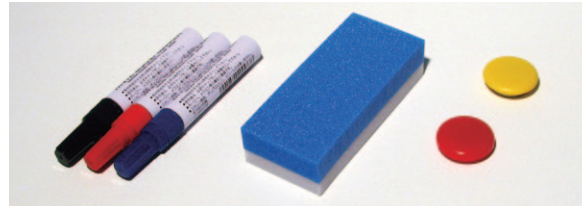

両面 高脚付／TH:1746mm

型式	サイズ W×H(mm)	色(表+裏)	JANコード
IT-1209G20	1200×900	● + ○	4942465008985
IT-1809G20	1800×900	● + ○	4942465008992
IT-1809P20	1800×900	● + ○	4942465009012
IT-1209B20	1200×900	● + ○	4942465009029
IT-1809B20	1800×900	● + ○	4942465009036
IT-1209M20	1200×900	● + ○	4942465009067
IT-1809M20	1800×900	● + ○	4942465009074
IT-1809H20	1800×900	○ + ○	4942465009098

両面 低脚付／TH:1601mm

型式	サイズ W×H(mm)	色(表+裏)	JANコード
IT-1209G40	1200×900	● + ○	4942465009227
IT-1809G40	1800×900	● + ○	4942465009234
IT-1809P40	1800×900	● + ○	4942465009258
IT-1209B40	1200×900	● + ○	4942465009265
IT-1809B40	1800×900	● + ○	4942465009272
IT-1209M40	1200×900	● + ○	4942465009302
IT-1809M40	1800×900	● + ○	4942465009319
IT-1809H40	1800×900	○ + ○	4942465009333

壁掛け式 片面 任意の高さに取り付け可能

型式	サイズ W×H(mm)	質量(kg)	色	JANコード
IT-0906WG	900×600	5.2	●	4942465008688
IT-1209WG	1200×900	9.7	●	4942465008695
IT-1809WG	1800×900	14.4	●	4942465008701
IT-0906WP	900×600	5.2	●	4942465008718
IT-0906WB	900×600	5.2	●	4942465008749
IT-1209WB	1200×900	9.7	●	4942465008756
IT-1809WB	1800×900	14.4	●	4942465008763
IT-0906WM	900×600	5.2	●	4942465008800
IT-1209WM	1200×900	9.7	●	4942465008817
IT-1809WM	1800×900	14.4	●	4942465008824
IT-0906WH	900×600	4.3	○	4942465008831
IT-1209WH	1200×900	8.0	○	4942465008848
IT-1809WH	1800×900	11.9	○	4942465008855

「いろいろた」「まくい」 付属アクセサリ

- ●書きやすく消しやすい専用マーカー 3色(黒・赤・青)3本セット
- ●毛足が長くスッキリと消せる専用イレーザー1個
- ●マグネット2個

【アクセサリは別売りもご用意しております】

品名	商品コード
専用マーカー 黒 1本	0010001269
専用マーカー 赤 1本	0010001270
専用マーカー 青 1本	0010001271
専用マーカー3本セット(黒・赤・青)	0010001272
専用イレーザー単品	0010001273
アクセサリセット [専用マーカー3本(黒・赤・青)+専用イレーザー]	0010001267

スクリーンボード「まくい」

型式	イメージサイズ W×H(mm)	外形サイズ TW×TH×D(mm)	機能	JANコード
IT-60VH	1163×864	1281×1743×532	片面・脚付	4942465008657
IT-80VH	1563×1164	1681×2043×532	片面・脚付	4942465008664
IT-80HH	1563×864	1681×1743×532	片面・脚付	4942465008671