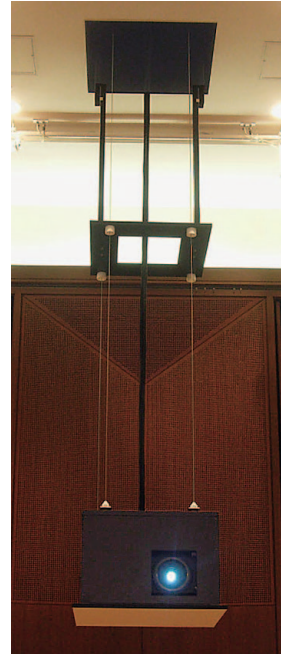

特注対応

プロジェクター昇降装置は、使用環境により設置条件が大きく違います。
また、近年の公共施設はデザイン的に凝った造りが多く、
オーエスでは建築条件などとも協調しながら、特注に柔軟に対応しています。

- サイズの大きなプロジェクターや、アンカー取付以外の施工用アダプター、ロングストロークなど様々な特注に対応します。
- プロジェクターのON / OFFやスクリーン昇降とも連動可能です。

変形天井や傾斜天井にも対応します。

メンテナンスを考慮した
ロングストローク仕様。
ワイヤータイプ

複雑な天井仕上げにも対応します。

グリッド天井にも対応します。

プロジェクター収納装置

プロジェクターの収納スペースが無い場合などは、オリジナルの収納ボックスを設置します。
壁内収納タイプも可能です。

価格はすべてオープンです。