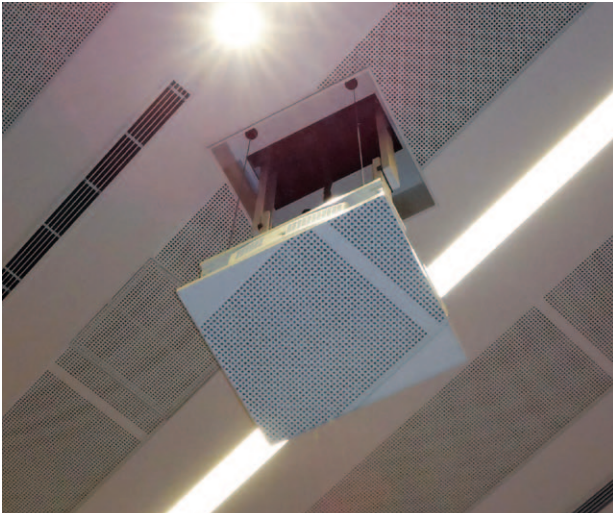

特注対応

プロジェクター昇降装置は、使用環境により設置条件が大きく違います。
また、近年の公共施設はデザイン的に凝った造りが多く、
オーエスでは建築条件などとも協調しながら、特注に柔軟に対応しています。

- サイズの大きなプロジェクターや、アンカー取付以外の施工用アダプター、ロングストロークなど様々な特注に対応します。
- プロジェクターのON / OFFやスクリーン昇降とも連動可能です。

変形天井や傾斜天井にも対応します。

メンテナンスを考慮した
ロングストローク仕様。
ワイヤータイプ

複雑な天井仕上げにも対応します。

グリッド天井にも対応します。

プロジェクター収納装置

プロジェクターの収納スペースが無い場合などは、オリジナルの収納ボックスを設置します。
壁内収納タイプも可能です。

価格はすべてオープンです。