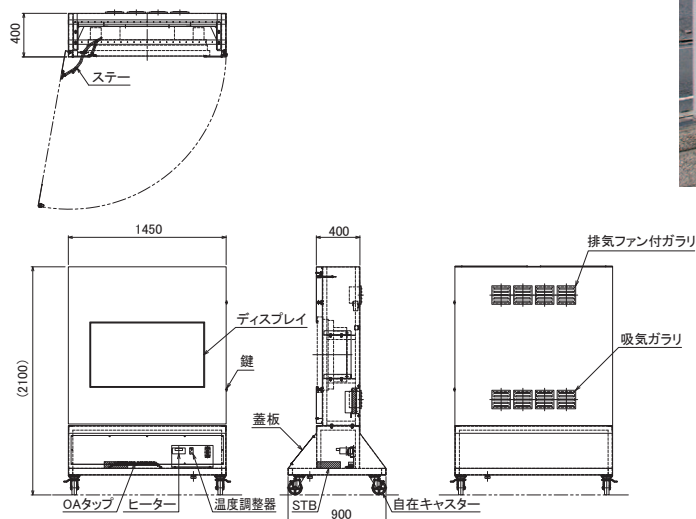

## 壁付け型ハウジング

半屋外タイプ、比較的明るい場所に設置のため、映り込み防止フィルムを貼り、有害光を防ぎます。

### ■主な仕様

材質	スチール製 t1.6、窓板強化ガラス t5 (ARフィルム貼)
設置方法	壁面アンカー止め
設置環境	半屋外 温度0~35℃、湿度85%以下
仕上	メラミン樹脂焼付塗装2回塗り
防塵防水性能	IP24相当
総質量	約80kg (PDP含む)

### ■主な仕様

材質	外板SUS304 t1.5
設置方法	キャスターストッパー
設置環境	完全屋外 温度-20~40℃、湿度20~90%、塩害地域
仕上	遮熱塗装(耐候・耐塩対応含む)
防塵防水性能	IP45相当
総質量	約380kg (収納機器含む)

価格はすべてオープンです。