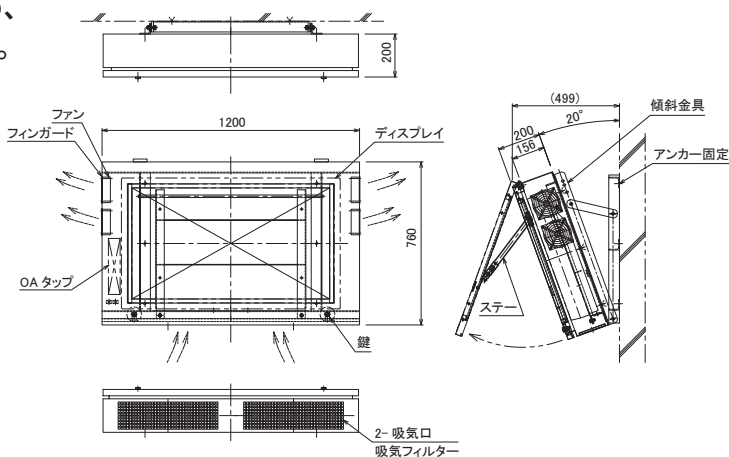

## 壁付け型ハウジング

半屋外タイプ、比較的明るい場所に設置のため、映り込み防止フィルムを貼り、有害光を防ぎます。

### ■主な仕様

材質	スチール製 t1.6、窓板強化ガラス t5 (ARフィルム貼)
設置方法	壁面アンカー止め
設置環境	半屋外 温度0~35℃、湿度85%以下
仕上	メラミン樹脂焼付塗装2回塗り
防塵防水性能	IP24相当
総質量	約80kg (PDP含む)

### ■主な仕様

材質	外板SUS304 t1.5
設置方法	キャスターストッパー
設置環境	完全屋外 温度-20~40℃、湿度20~90%、塩害地域
仕上	遮熱塗装(耐候・耐塩対応含む)
防塵防水性能	IP45相当
総質量	約380kg (収納機器含む)

価格はすべてオープンです。