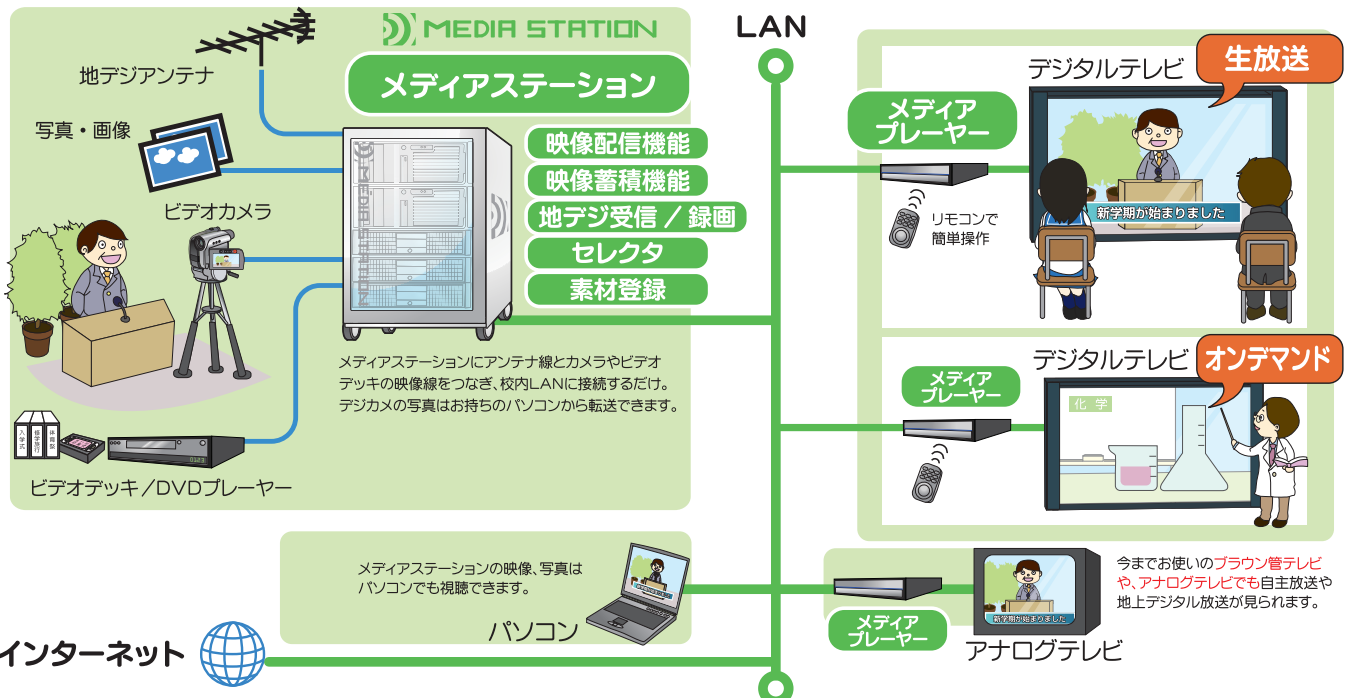

校内LAN活用放送システム

校内放送配信システム

既存設備を活かして校内放送を。生放送もライブラリも、ネットワーク対応に。

メディアステーションと メディアプレーヤーによる抜群の操作性

メディアステーション

- 1TBを超える大容量ディスクで余裕のデータ蓄積。
- ビデオデッキ、カメラ、地上デジタル放送アンテナなどの映像機器と結び、映像コンテンツを一元管理。
- 登録した素材はメディアプレーヤーで配信。
- ビデオカメラを繋ぎ、テロップや写真を挿入しライブ放送が可能。
- DVD、VHSなどのデータは、メディアステーションに動画ファイルとして登録可能。(※1)
- ノンリニア動画ファイルやデジタルカメラデータはコピーするだけで保存可能。(※2)
- 地上デジタル放送も録画・配信可能(※3)。番組録画自動配信機能も付属。

メディアプレーヤーとリモコン

メディアステーション

メディアプレーヤー

- テレビに繋ぎ映像再生。(パソコンによる再生も可能)
- コンテンツの選択から再生まで、リモコンによるシンプル操作。
- ダビングなどの手間をかけず、同時に複数のメディアプレーヤーで再生可能。

■システム構成

配信サーバー×1台、NASサーバー×1台、ソフトウェア、メディアプレーヤー×出力台数分
(メディアプレーヤーは、2Mb配信の場合、25台まで接続可能です)
出力するモニター・PC、撮影用ビデオカメラは別途必要です。

接続イメージ

メディアステーションをLANに、メディアプレーヤーをテレビに接続するだけ

※1. 別途ビデオデッキやDVDプレーヤーなどの再生装置が必要です。※2. 扱える動画ファイルの種類には制限があります。※3. 画像品質は設定により劣化します。

製造元 : 北海道日興通信株式会社

価格はすべてオープンです。