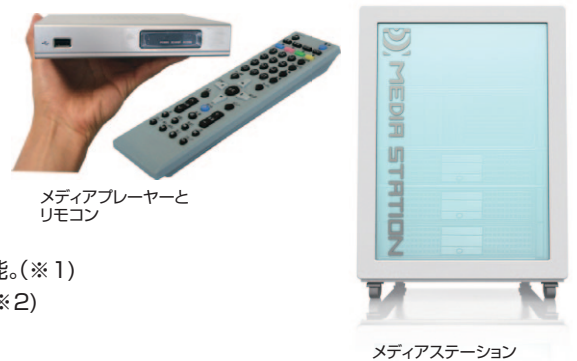

校内LAN活用放送システム

校内放送配信システム

既存設備を活かして校内放送を。生放送もライブラリも、ネットワーク対応に。

メディアステーションと メディアプレーヤーによる抜群の操作性

メディアステーション

- 1TBを超える大容量ディスクで余裕のデータ蓄積。
- ビデオデッキ、カメラ、地上デジタル放送アンテナなどの映像機器と結び、映像コンテンツを一元管理。
- 登録した素材はメディアプレーヤーで配信。
- ビデオカメラを繋ぎ、テロップや写真を挿入しライブ放送が可能。
- DVD、VHSなどのデータは、メディアステーションに動画ファイルとして登録可能。(※1)
- ノンリニア動画ファイルやデジタルカメラデータはコピーするだけで保存可能。(※2)
- 地上デジタル放送も録画・配信可能(※3)。番組録画自動配信機能も付属。

メディアプレーヤーとリモコン

メディアステーション

メディアプレーヤー

- テレビに繋ぎ映像再生。(パソコンによる再生も可能)
- コンテンツの選択から再生まで、リモコンによるシンプル操作。
- ダビングなどの手間をかけず、同時に複数のメディアプレーヤーで再生可能。

■システム構成

配信サーバー×1台、NASサーバー×1台、ソフトウェア、メディアプレーヤー×出力台数分
(メディアプレーヤーは、2Mb配信の場合、25台まで接続可能です)
出力するモニター・PC、撮影用ビデオカメラは別途必要です。