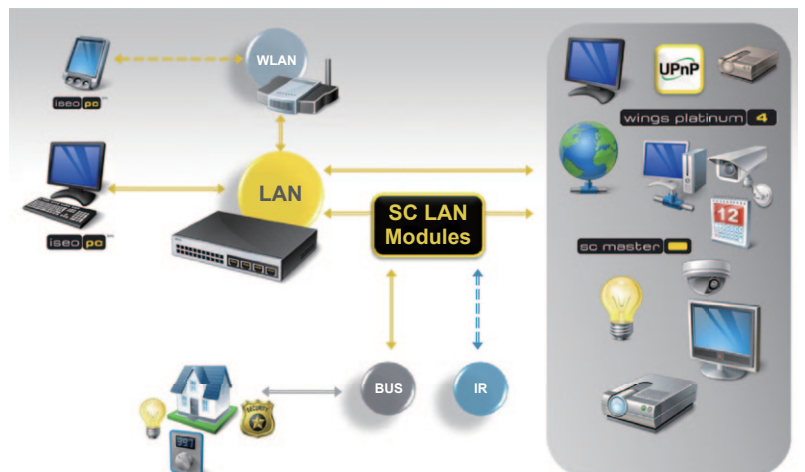

## AVスタンフルのシステムコントローラー

ユーザーフレンドリーなGUI設計ソフト“イセオ”。ウイングビオゾなどAVスタンフル機器と組み合わせてメディアコントロールからマルチディスプレイコントロール、ホームエンターテインメント、デジタルサイネージなどあらゆるネットワークコントロールを可能にします。

### イセオ

Windows対応のGUI設計ソフトウェアです。  
難しいオペレーションは不要で、デザインやレイアウトが行えます。  
小規模から大規模なシステムまで構築可能で、タッチパネルPC、  
専用コントローラ、スマートフォンなどのデバイスが使用できます。

(Windows対応)

イセオは、LANを中心に、各種コントロール (IR, RS232C, DMX, I/O等) に対応した SC LANモジュールを使用してシステム構築します。