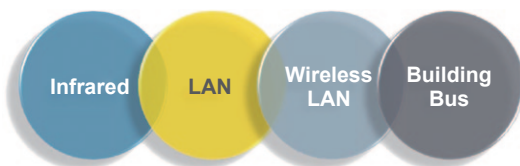

## AVスタンフルのシステムコントローラー

ユーザーフレンドリーなGUI設計ソフト“イセオ”。ウイングビオゾなどAVスタンフル機器と組み合わせてメディアコントロールからマルチディスプレイコントロール、ホームエンターテインメント、デジタルサイネージなどあらゆるネットワークコントロールを可能にします。

### イセオ

Windows対応のGUI設計ソフトウェアです。  
難しいオペレーションは不要で、デザインやレイアウトが行えます。  
小規模から大規模なシステムまで構築可能で、タッチパネルPC、  
専用コントローラ、スマートフォンなどのデバイスが使用できます。

(Windows対応)

イセオは、LANを中心に、各種コントロール (IR, RS232C, DMX, I/O等) に対応した SC LANモジュールを使用してシステム構築します。