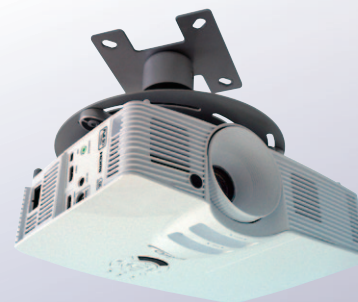

新製品紹介

スクリーン

短焦点プロジェクター用
フロアスタンドスクリーン

▼
P.49

マグネットスクリーン

まぐびと
MagNetScreen

曲面黑板専用
ケース収納タイプ

▼
P.52

平面黑板専用
ケース収納タイプ

▼
P.51

平面・曲面黑板両用
ローラー手巻きタイプ

▼
P.52

ハンガー

薄型ディスプレイ
壁付ハンガー(～65型)

▼
P.81

大型ディスプレイ用
壁付ハンガー(～65型)

▼
P.84

プロジェクター
天吊ハンガー(～25kg)

▼
P.86

PPC2500S1