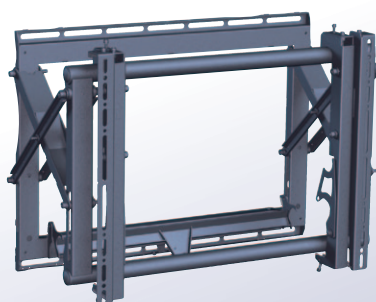

新製品紹介

スクリーン

短焦点プロジェクター用
フロアスタンドスクリーン

▼
P.49

マグネットスクリーン

まぐびと
MagNetScreen

曲面黑板専用
ケース収納タイプ

▼
P.52

平面黑板専用
ケース収納タイプ

▼
P.51

平面・曲面黑板両用
ローラー手巻きタイプ

▼
P.52

ハンガー

薄型ディスプレイ
壁付ハンガー(～65型)

▼
P.81

大型ディスプレイ用
壁付ハンガー(～65型)

▼
P.84

プロジェクター
天吊ハンガー(～25kg)

▼
P.86

PFW6870