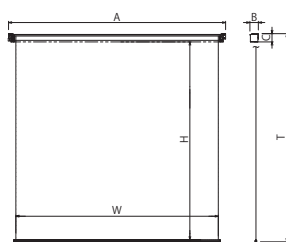

■外形寸法図

SETのマスク無しタイプ。 様々なコンテンツに対応。

- シンプルな構造で、軽量、取り付け簡単。埋め込みボックスへの設置にお奨め。
- オリジナルボックスやスクリーン本体を隠す設置の場合に最適。
- 壁付け、天付け双方に対応するサイドブラケット付属。
  (スライディングブラケットはオプションで選択可能)
- 既にオーエスのアルミボックスタイプをお使いの施設にはスクリーンのみの入れ替えが可能。
- 内部回路DC 5V。(24V仕様もお選びいただけます)

標準付属品

- ■一連用壁埋込スイッチ (S-R3) ▶P.65
- ■サイドブラケット (S-M2) / 150型まで ▶P.64

オプション

- ■スライディングブラケット (S-M1) ▶P.64
- ■アルミボックス (AL) ▶P.63
- ■赤外線リモコン送信機、受光部 (S-R1) ▶P.65

*リモコンをお選びの場合は、ホルダーが付属します。

※壁埋込スイッチとスクリーン本体の接続は別途ケーブルをご用意ください。(0.75mm²×4C×1相当品) サイドブラケット本体取付済。160型以上は本体一体型。

下記の表は、「マスク無し」「端子台タイプ」「壁埋込スイッチ」の標準型式です。それ以外のスクリーンバリエーションにつきましては、お問い合わせください。

■SET-VN(マスク無し)

NTSC 標準型式表(4:3)

画面サイズ	型 式		スクリーンサイズ W×H(mm)	外形寸法(mm)			全高 (mm)	製品質量 (kg)	適用ボックス内寸法 L×h×d(mm)	適用アルミボックス
	基本型式	対応生地		A	B	C				
80	SET-080VN-TW1	WG103	1726×1650	1947	121	119	1797	8.6	2200×150×150	AL-220X
100	SET-100VN-TW1	WG103	2132×2100	2353	121	119	2247	10.3	2600×150×150	AL-260X
120	SET-120VN-TW1	WG103	2538×2100	2759	121	119	2247	11.5	3000×150×150	AL-300X
150	SET-150VN-TW3	★WG103	3148×2836	3376	133	129	2993	17.0	3600×150×150	AL-360X
170	SET-170VN-TW3	★WG103	3554×3141	3782	152	160	3329	28.6	4000×200×200	AL-400EX
200	SET-200VN-TW3	★WG103	4224×3628	4452	152	160	3816	33.9	4800×200×200	AL-480EX

■SET-HN(マスク無し)

HD 標準型式表(16:9)

画面サイズ	型 式		スクリーンサイズ W×H(mm)	外形寸法(mm)			全高 (mm)	製品質量 (kg)	適用ボックス内寸法 L×h×d(mm)	適用アルミボックス
	基本型式	対応生地		A	B	C				
80	SET-080HN-TW1	WG103	1871×2100	2092	121	119	2247	9.4	2400×150×150	AL-240X
100	SET-100HN-TW1	WG103	2314×2100	2535	121	119	2247	10.8	2800×150×150	AL-280X
120	SET-120HN-TW1	WG103	2757×2100	2978	121	119	2247	12.2	3200×150×150	AL-320X
150	SET-150HN-TW3	WG103	3421×2418	3649	133	129	2575	17.6	4000×150×150	AL-400X
170	SET-170HN-TW3	★WG103	3864×2667	4092	152	160	2855	30.0	4400×200×200	AL-440EX
200	SET-200HN-TW3	★WG103	4588×3071	4816	152	160	3259	35.4	5100×200×200	AL-510EX

■SET-WN(マスク無し)

WXGA 標準型式表(16:10)

画面サイズ	型 式		スクリーンサイズ W×H(mm)	外形寸法(mm)			全高 (mm)	製品質量 (kg)	適用ボックス内寸法 L×h×d(mm)	適用アルミボックス
	基本型式	対応生地		A	B	C				
82	SET-080WN-TW1	WG103	1871×1650	2092	121	119	1797	9.1	2400×150×150	AL-240X
102	SET-100WN-TW1	WG103	2314×2100	2535	121	119	2247	10.8	2800×150×150	AL-280X
123	SET-120WN-TW1	WG103	2757×2100	2978	121	119	2247	12.2	3200×150×150	AL-320X
154	SET-150WN-TW3	★WG103	3421×2626	3649	133	129	2783	17.8	4000×150×150	AL-400X
174	SET-170WN-TW3	★WG103	3864×2903	4092	152	160	3091	30.3	4400×200×200	AL-440EX
205	SET-200WN-TW3	★WG103	4588×3348	4816	152	160	3536	35.9	5100×200×200	AL-510EX

生地について

★WG103は150V、170H、150W以上のイメージ内に継ぎ目が入ります。表以外の生地もお選びいただけますが、生地により異なる制約があります。ご相談ください。外形寸法は標準ブラケット装着時の寸法です。