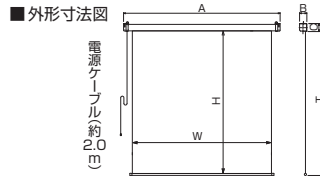

■アスペクト比換算サイズ表(▶P.16)

サイズ型式	HD(16:9)	WXGA(16:10)	NTSC(4:3)
083FN	83	85	90
103FN	103	106	112
123FN	123	126	134

*実用範囲のインチサイズです。画面いっぱいのスクリーンサイズとは異なります。

下記の表は、「アスペクトフリー」「壁埋込スイッチ」の標準型式です。その他「赤外線リモコン」につきましては、お問い合わせください。

アスペクトフリー型式表

画面サイズ	型 式		スクリーンサイズ W×H(mm)	外形寸法(mm)			全高 T(mm)	製品質量 (kg)	適用 アルミボックス
	基本型式	対応生地		A	B	C			
83	SEC-083FN-W1	WG901	1871×2150	2087	90	100	2265	9.4	AL-220X
103	SEC-103FN-W1	WG901	2314×2150	2530	90	100	2265	11.3	AL-280X
123	SEC-123FN-W1	WG103	2757×2150	2973	90	100	2265	11.2	AL-320X