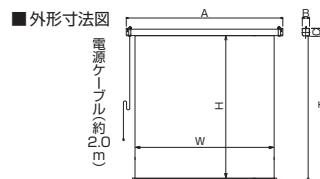

■アスペクト比換算サイズ表(▶P.16)

サイズ型式	HD(16:9)	WXGA(16:10)	NTSC(4:3)
083FN	83	85	90
103FN	103	106	112
123FN	123	126	134

*実用範囲のインチサイズです。画面いっぱいのスクリーンサイズとは異なります。

下記の表は、「アスペクトフリー」「壁埋込スイッチ」の標準型式です。その他「赤外線リモコン」につきましては、お問い合わせください。

アスペクトフリー型式表

画面サイズ	型 式		スクリーンサイズ W×H(mm)	外形寸法(mm)			全高 T(mm)	製品質量 (kg)	適用 アルミボックス
	基本型式	対応生地		A	B	C			
83	SEC-083FN-W1	WG901	1871×2150	2087	90	100	2265	9.4	AL-220X
103	SEC-103FN-W1	WG901	2314×2150	2530	90	100	2265	11.3	AL-280X
123	SEC-123FN-W1	WG103	2757×2150	2973	90	100	2265	11.2	AL-320X

スチールケースタイプ 電動スクリーン

SEC / C セレクション 小型・中型 マスク無しスクリーン

V型と同じケース幅で、更に大きい画面が得られる
マスク無しスクリーン。

●スクリーンからマスクを取ったCセレクションマスク無しスクリーンVN。
●有効画面を大きく取れ、さらに黒マスクにピクリと画像を合わせる必要もなく、セッティングが簡単。効率的な会議運営ができます。

■投写比較表 マスクの有無による画面の大きさ比較

アスペクト	V(4:3)		H(16:9)		W(16:10)	
	M (マスクあり)	N (マスク無し)	M (マスクあり)	N (マスク無し)	M (マスクあり)	N (マスク無し)
080	80	84	73	77	75	79
100	100	104	92	95	94	98
120	120	123	110	113	113	116

下記の表は、「マスク無し」「壁埋込スイッチ」の標準型式です。その他サイズと「赤外線リモコン」につきましては、お問い合わせください。