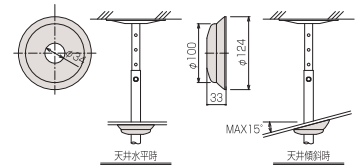

スクリーン・ハンガーオプション

オプション

PS パイプセット

■KY-PS パイプセット / スクリーンKK・KAシリーズRタイプ用

- スラブ取付板とパイプがセットになったパイプセットです。
- 4段階の組み合わせでL=500mm~1250mmまで対応可能な天吊パイプセットです。
- 固定は別売のスラブ埋込金具 (TH-20R スラブ埋込金具) を利用して固定するかアンカーボルトを使用して固定してください。
- L=1251mm以上は別途ご相談ください。

型 式	組合せ寸法L(mm)				製品質量 (kg)	セット内容
	a	b	c	d		
KY-050PS	500	550	600	650	2.4	スラブ取付板 パイプ ボルトセット
KY-070PS	700	750	800	850	2.7	
KY-090PS	900	950	1000	1050	3.0	
KY-110PS	1100	1150	1200	1250	3.3	

KY-P パイプ

スラブ取付板 (KY-30R)、傾斜自在型スラブ取付板 (KY-30F) に取り付けしスクリーンハンガーの高さを決定します。

下表にない長尺パイプ(設定寸法=1251mm以上)も特注対応いたします。(▶P.61)

型 式	Lo(mm)	設定寸法(mm)	製品質量(kg)
KY-050P	425	500~650用	0.7
KY-070P	625	700~850用	1.0
KY-090P	825	900~1050用	1.3
KY-110P	1025	1100~1250用	1.6

KY-30A 天井化粧アダプター

パイプに挿入し天井面の開口部を化粧するカバーです。工具なしで取り付けができ、傾斜天井にも対応しています。

※KKシリーズ (Rタイプ)、KAシリーズ (Rタイプ) には標準装備しております。

型 式	製品質量(kg)
KY-30A	0.05

KY-30R スラブ取付板

スラブ面に取り付ける、パイプとのジョイント用金具です。

型 式	製品質量(kg)
KY-30R	1.7

KY-30F 傾斜自在型スラブ取付板

傾斜したスラブ面に取り付け可能な金具です。

型 式	製品質量(kg)
KY-30F	2.6