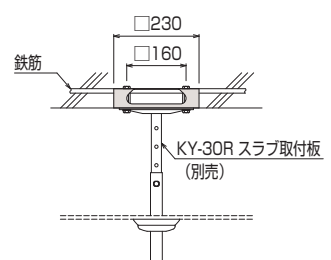

※KKシリーズ (Rタイプ)、KAシリーズ (Rタイプ) には標準装備しております。

型 式	製品質量(kg)
KY-30A	0.05

KY-30R スラブ取付板

スラブ面に取り付ける、パイプとのジョイント用金具です。

型 式	製品質量(kg)
KY-30R	1.7

KY-30F 傾斜自在型スラブ取付板

傾斜したスラブ面に取り付け可能な金具です。

型 式	製品質量(kg)
KY-30F	2.6

TH-20R スラブ埋込金具

スラブ内に予め埋込み、スラブ取付板 (KY-30R) とボルトで固定する金具です。埋込み式ですので堅牢性に優れています。

型 式	ボルトピッチ (mm)	製品質量 (kg)
TH-20R	160	1.3

価格はずべてオープンです。