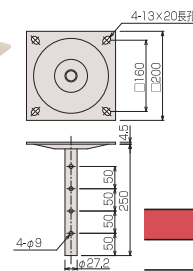

型 式	組合せ寸法L(mm)				製品質量 (kg)	セット内容
	a	b	c	d		
KY-050PS	500	550	600	650	2.4	スラブ取付板 パイプ ボルトセット
KY-070PS	700	750	800	850	2.7	
KY-090PS	900	950	1000	1050	3.0	
KY-110PS	1100	1150	1200	1250	3.3	

KY-P パイプ

スラブ取付板 (KY-30R)、傾斜自在型スラブ取付板 (KY-30F) に取り付けしスクリーンハンガーの高さを決定します。

下表にない長尺パイプ(設定寸法=1251mm以上)も特注対応いたします。(▶P.61)

型 式	Lo(mm)	設定寸法(mm)	製品質量(kg)
KY-050P	425	500~650用	0.7
KY-070P	625	700~850用	1.0
KY-090P	825	900~1050用	1.3
KY-110P	1025	1100~1250用	1.6

KY-30A 天井化粧アダプター

パイプに挿入し天井面の開口部を化粧するカバーです。工具なしで取り付けができ、傾斜天井にも対応しています。

※KKシリーズ (Rタイプ)、KAシリーズ (Rタイプ) には標準装備しております。

型 式	製品質量(kg)
KY-30A	0.05

KY-30R スラブ取付板

スラブ面に取り付ける、パイプとのジョイント用金具です。

型 式	製品質量(kg)
KY-30R	1.7

KY-30F 傾斜自在型スラブ取付板

傾斜したスラブ面に取り付け可能な金具です。

型 式	製品質量(kg)
KY-30F	2.6