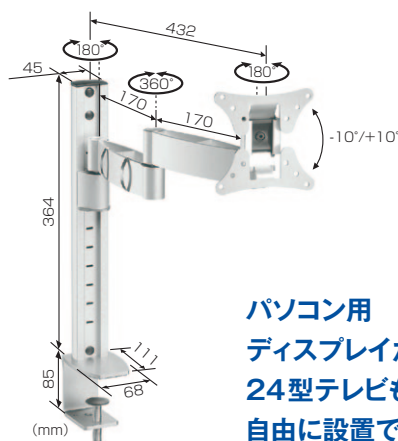

搭載画面サイズから見た、ボーゲルズ薄型ディスプレイ壁付ハンガー早見表

対応画面サイズ(型)	ハンガー型式	搭載質量(kg)	ディスプレイの回転	ディスプレイのチルト	*壁面からの引き出し(mm)	製品質量(kg)
19~26	EFW8105	20.0	固定	±15°(オプションで可)	20	1.0
	EFW8145	20.0	左右150°	±15°(オプションで可)	最大300	4.0
19~37	★WALL1125	15.0	左右120°	±10°	最大240	1.8
23~37	EFW6205	45.0	固定	×	59	2.6
26~37	EFW8205	30.0	固定	±15°(オプションで可)	22	2.0
32~55	★WALL2225	20.0	左右180°	-20°	最大323	3.0
	★WALL2245	20.0	左右180°	-20°	最大535	4.1
32~80	EFW8305	70.0	固定	±15°(オプションで可)	24	3.0
37~65	PFW6870	72.0	固定	×	最大338	16.0
40~65	★WALL2325	30.0	左右180°	-20°	最大323	3.1
	★WALL2345	30.0	左右180°	-20°	最大537	5.4
65~82	PFW6855	227.0	縦横90°	×	最大620	37.1

★は新製品です。*壁面からディスプレイ背面までの距離。固定型は金具の厚みになります。

天板取付、机上取付ハンガー

EFK1325 天板取付金具(収納型)

キッチンカウンター、バーカウンター、キャビネット
その他用途に合わせて幅広くご使用いただけます。

EFW1130 机上取付金具(Wアーム型)

机の上が広々使えます。
高さ自由角度自在のWアーム型。

壁付けも可能

パソコン用
ディスプレイだけでなく、
24型テレビも
自由に設置できます。

机上でディスプレイ
を自在に動かせます。

子供から大人までそれぞれの
目線に合わせる事が可能です。

対応規格(mm)	VESA 75×75/100×100
画面サイズ(型)	10~15
製品質量(kg)	1.66
搭載質量(kg)	5.0
EANコード	8712285307782

対応規格(mm)	VESA 75×75/100×100
画面サイズ(型)	10~24
製品質量(kg)	2.61
搭載質量(kg)	15.0
EANコード	8712285309267