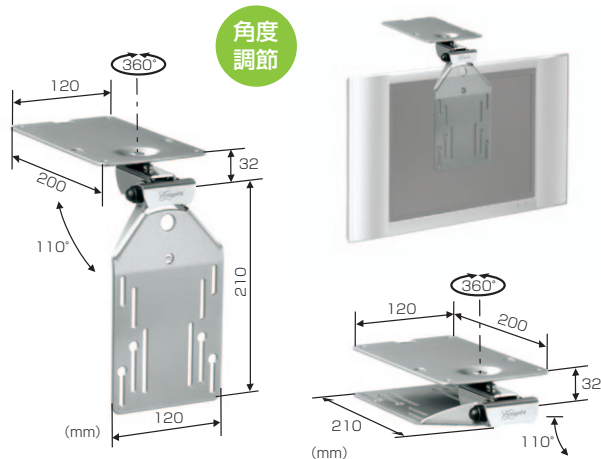

搭載画面サイズから見た、ボーゲルズ薄型ディスプレイ壁付ハンガー早見表

対応画面サイズ(型)	ハンガー型式	搭載質量(kg)	ディスプレイの回転	ディスプレイのチルト	*壁面からの引き出し(mm)	製品質量(kg)
19~26	EFW8105	20.0	固定	±15°(オプションで可)	20	1.0
	EFW8145	20.0	左右150°	±15°(オプションで可)	最大300	4.0
19~37	★WALL1125	15.0	左右120°	±10°	最大240	1.8
23~37	EFW6205	45.0	固定	×	59	2.6
26~37	EFW8205	30.0	固定	±15°(オプションで可)	22	2.0
32~55	★WALL2225	20.0	左右180°	-20°	最大323	3.0
	★WALL2245	20.0	左右180°	-20°	最大535	4.1
32~80	EFW8305	70.0	固定	±15°(オプションで可)	24	3.0
37~65	PFW6870	72.0	固定	×	最大338	16.0
40~65	★WALL2325	30.0	左右180°	-20°	最大323	3.1
	★WALL2345	30.0	左右180°	-20°	最大537	5.4
65~82	PFW6855	227.0	縦横90°	×	最大620	37.1

★は新製品です。*壁面からディスプレイ背面までの距離。固定型は金具の厚みになります。

天板取付、机上取付ハンガー

EFK1325 天板取付金具(収納型)

キッチンカウンター、バーカウンター、キャビネット
その他用途に合わせて幅広くご使用いただけます。

EFW1130 机上取付金具(Wアーム型)

机の上が広々使えます。
高さ自由角度自在のWアーム型。

壁付けも可能

パソコン用
ディスプレイだけでなく、
24型テレビも
自由に設置できます。

机上でディスプレイ
を自在に動かせます。

子供から大人までそれぞれの
目線に合わせる事が可能です。

対応規格(mm)	VESA 75×75/100×100
画面サイズ(型)	10~15
製品質量(kg)	1.66
搭載質量(kg)	5.0
EANコード	8712285307782

対応規格(mm)	VESA 75×75/100×100
画面サイズ(型)	10~24
製品質量(kg)	2.61
搭載質量(kg)	15.0
EANコード	8712285309267