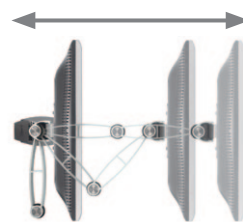

搭載画面サイズから見た、ボーゲルズ薄型ディスプレイ壁付ハンガー早見表

対応画面サイズ(型)	ハンガー型式	搭載質量(kg)	ディスプレイの回転	ディスプレイのチルト	*壁面からの引き出し(mm)	製品質量(kg)
19~26	EFW8105	20.0	固定	±15°(オプションで可)	20	1.0
	EFW8145	20.0	左右150°	±15°(オプションで可)	最大300	4.0
19~37	★WALL1125	15.0	左右120°	±10°	最大240	1.8
23~37	EFW6205	45.0	固定	×	59	2.6
26~37	EFW8205	30.0	固定	±15°(オプションで可)	22	2.0
32~55	★WALL2225	20.0	左右180°	-20°	最大323	3.0
	★WALL2245	20.0	左右180°	-20°	最大535	4.1
32~80	EFW8305	70.0	固定	±15°(オプションで可)	24	3.0
37~65	PFW6870	72.0	固定	×	最大338	16.0
40~65	★WALL2325	30.0	左右180°	-20°	最大323	3.1
	★WALL2345	30.0	左右180°	-20°	最大537	5.4
65~82	PFW6855	227.0	縦横90°	×	最大620	37.1

★は新製品です。*壁面からディスプレイ背面までの距離。固定型は金具の厚みになります。

天板取付、机上取付ハンガー

EFK1325 天板取付金具(収納型)

キッチンカウンター、バーカウンター、キャビネット
その他用途に合わせて幅広くご使用いただけます。

EFW1130 机上取付金具(Wアーム型)

机の上が広々使えます。
高さ自由角度自在のWアーム型。

壁付けも可能

パソコン用
ディスプレイだけでなく、
24型テレビも
自由に設置できます。

机上でディスプレイ
を自在に動かせます。

子供から大人までそれぞれの
目線に合わせる事が可能です。

対応規格(mm)	VESA 75×75/100×100
画面サイズ(型)	10~15
製品質量(kg)	1.66
搭載質量(kg)	5.0
EANコード	8712285307782

対応規格(mm)	VESA 75×75/100×100
画面サイズ(型)	10~24
製品質量(kg)	2.61
搭載質量(kg)	15.0
EANコード	8712285309267