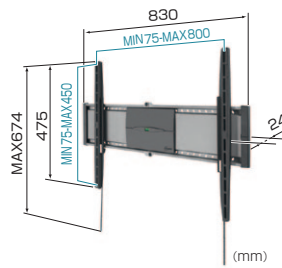

ボーゲルズ薄型ディスプレイ壁付ハンガー

EFW8000 シリーズ / WALL シリーズ

HANGER

ディスプレイハンガー

ボーゲルズ8000シリーズに、WALLシリーズが加わって
バリエーションが広がり最大80型まで対応可能になりました。

壁固定・首振120°・首振150°・首振180°の豊富なバリエーションは
ビジネスからホームユースまで幅広くお選びいただけます。

フラット固定タイプ

■ EFW8305

ディスプレイ首振タイプ

推奨シーン

- ☐ 商業施設
- ☐ 公共施設
- ☐ 病院待合室・病室
- ☐ ホテルロビー・客室
- ☐ 会議室・セミナールーム
- ☐ リビングルーム
- ☐ 寝室