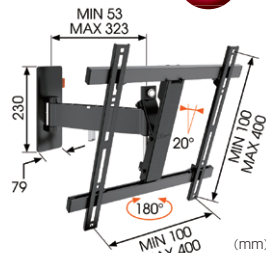

ボーゲルズ薄型ディスプレイ壁付ハンガー

EFW8000 シリーズ / WALL シリーズ

HANGER

ディスプレイハンガー

ボーゲルズ8000シリーズに、WALLシリーズが加わって
バリエーションが広がり最大80型まで対応可能になりました。

壁固定・首振120°・首振150°・首振180°の豊富なバリエーションは
ビジネスからホームユースまで幅広くお選びいただけます。

フラット固定タイプ

ディスプレイ首振タイプ

■ WALL2225

推奨シーン

- ☐ 商業施設
- ☐ 公共施設
- ☐ 病院待合室・病室
- ☐ ホテルロビー・客室
- ☐ 会議室・セミナールーム
- ☐ リビングルーム
- ☐ 寝室