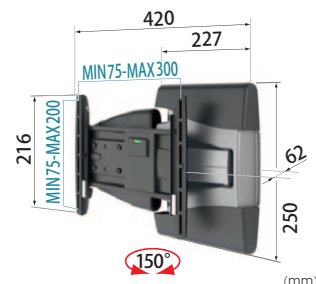

ボーゲルズ薄型ディスプレイ壁付ハンガー

EFW8000 シリーズ / WALL シリーズ

HANGER

ディスプレイハンガー

ボーゲルズ8000シリーズに、WALLシリーズが加わって
バリエーションが広がり最大80型まで対応可能になりました。

壁固定・首振120°・首振150°・首振180°の豊富なバリエーションは
ビジネスからホームユースまで幅広くお選びいただけます。

フラット固定タイプ

ディスプレイ首振タイプ

■ EFW8145

推奨シーン

- ☐ 商業施設
- ☐ 公共施設
- ☐ 病院待合室・病室
- ☐ ホテルロビー・客室
- ☐ 会議室・セミナールーム
- ☐ リビングルーム
- ☐ 寝室