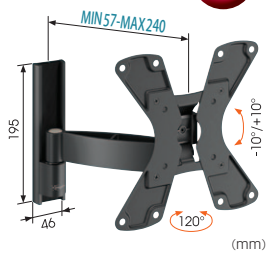

ボーゲルズ薄型ディスプレイ壁付ハンガー

EFW8000 シリーズ / WALL シリーズ

HANGER

ディスプレイハンガー

ボーゲルズ8000シリーズに、WALLシリーズが加わって
バリエーションが広がり最大80型まで対応可能になりました。

壁固定・首振120°・首振150°・首振180°の豊富なバリエーションは
ビジネスからホームユースまで幅広くお選びいただけます。

フラット固定タイプ

■ EFW8105

■ EFW8205

■ EFW8305

ディスプレイ首振タイプ

■ WALL1125

■ WALL2225

■ WALL2245

■ WALL2325

■ WALL2345