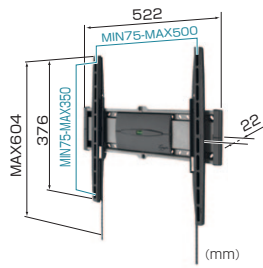

ボーゲルズ薄型ディスプレイ壁付ハンガー

EFW8000 シリーズ / WALL シリーズ

HANGER

ディスプレイハンガー

ボーゲルズ8000シリーズに、WALLシリーズが加わって
バリエーションが広がり最大80型まで対応可能になりました。

壁固定・首振120°・首振150°・首振180°の豊富なバリエーションは
ビジネスからホームユースまで幅広くお選びいただけます。

フラット固定タイプ

■ EFW8205

ディスプレイ首振タイプ

推奨シーン

- ☐ 商業施設
- ☐ 公共施設
- ☐ 病院待合室・病室
- ☐ ホテルロビー・客室
- ☐ 会議室・セミナールーム
- ☐ リビングルーム
- ☐ 寝室