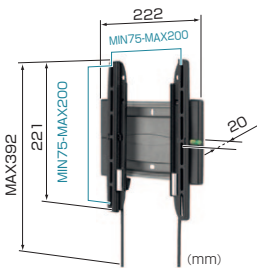

ボーゲルズ薄型ディスプレイ壁付ハンガー

EFW8000 シリーズ / WALL シリーズ

HANGER

ディスプレイハンガー

ボーゲルズ8000シリーズに、WALLシリーズが加わって
バリエーションが広がり最大80型まで対応可能になりました。

壁固定・首振120°・首振150°・首振180°の豊富なバリエーションは
ビジネスからホームユースまで幅広くお選びいただけます。

フラット固定タイプ

■ EFW8105

■ EFW8205

■ EFW8305

ディスプレイ首振タイプ

■ WALL1125

■ WALL2225

■ WALL2245

■ WALL2325

■ WALL2345