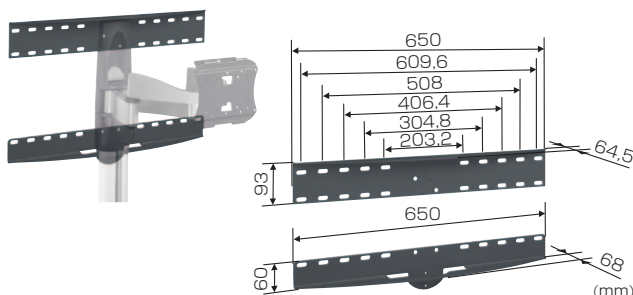

ボーゲルス薄型ディスプレイ壁付ハンガー

EFW6205

シンプルな壁固定金具

対応規格	VESA 75×75/100×100/200×100
画面サイズ(型)	23~32
製品質量(kg)	2.6
搭載質量(kg)	25.0
EANコード	8712285308925

EFW6205 をサポートするオプション

AVラック EFA6825

CIS/ケーブルインレイ型支柱に差し込むだけで簡単取り付け。高さも自在に調節でき、支柱に3本まで設置可能。

簡単に差し込んで取り付け。
AV機器のケーブルをすっきり配線。
自在に高さを調整できます。

対応製品	支柱EFA6835とともに使用
製品質量(kg)	1.4
搭載質量(kg)	10.0×3(本)
EANコード	8712285309045

ケーブルの見えない
スッキリした設置

EFW6205
+
EFA6835
+
EFA6825

ケーブルインレイ型支柱 EFA6835

AV機器のケーブルを支柱にスッキリと収納できます。

対応製品	ラックEFA6825とともに使用
製品質量(kg)	1.2
搭載質量(kg)	10.0×3(本)
EANコード	8712285309069

壁面補強金具 EFA6895

壁面に取り付け、より安全に確実に設置をサポートします。

対応製品	EFW6205	製品質量(kg)	3.9
		搭載質量(kg)	60.0
		EANコード	8712285310164

EFW6205 (壁固定タイプ) 専用ディスプレイ接続金具 EFA6875