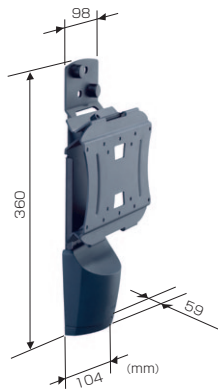

ボーゲルス薄型ディスプレイ壁付ハンガー

EFW6205

シンプルな壁固定金具

対応規格	VESA 75×75/100×100/200×100
画面サイズ(型)	23~32
製品質量(kg)	2.6
搭載質量(kg)	25.0
EANコード	8712285308925

EFW6205 をサポートするオプション

AVラック EFA6825

CIS/ケーブルインレイ型支柱に差し込むだけで簡単取り付け。高さも自在に調節でき、支柱に3本まで設置可能。

簡単に差し込んで取り付け。
AV機器のケーブルをすっきり配線。
自在に高さを調整できます。

対応製品	支柱EFA6835とともに使用
製品質量(kg)	1.4
搭載質量(kg)	10.0×3(本)
EANコード	8712285309045

ケーブルの見えない
スッキリした設置

EFW6205
+
EFA6835
+
EFA6825

ケーブルインレイ型支柱 EFA6835

AV機器のケーブルを支柱にスッキリと収納できます。

対応製品	ラックEFA6825とともに使用
製品質量(kg)	1.2
搭載質量(kg)	10.0×3(本)
EANコード	8712285309069

壁面補強金具 EFA6895

壁面に取り付け、より安全に確実に設置をサポートします。

対応製品	EFW6205	製品質量(kg)	3.9
		搭載質量(kg)	60.0
		EANコード	8712285310164

EFW6205 (壁固定タイプ) 専用ディスプレイ接続金具 EFA6875

EFW6205に適合しVESA規格外製品に幅広く対応。取り付けできるディスプレイの範囲を広げます。

対応製品	EFW6205に適合し、VESAに対応していないディスプレイに使用	製品質量(kg)	3.2
		搭載質量(kg)	25.0
画面サイズ	23型~32型	EANコード	8712285309120