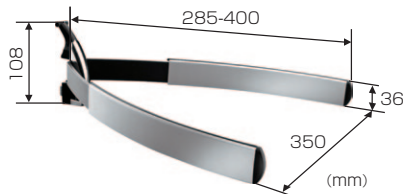

ボーゲルス薄型ディスプレイ壁付ハンガー

EFW6205

シンプルな壁固定金具

対応規格	VESA 75×75/100×100/200×100
画面サイズ(型)	23~32
製品質量(kg)	2.6
搭載質量(kg)	25.0
EANコード	8712285308925

EFW6205 をサポートするオプション

AVラック EFA6825

CIS/ケーブルインレイ型支柱に差し込むだけで簡単取り付け。高さも自在に調節でき、支柱に3本まで設置可能。

簡単に差し込んで取り付け。
AV機器のケーブルをすっきり配線。
自在に高さを調整できます。

対応製品	支柱EFA6835とともに使用
製品質量(kg)	1.4
搭載質量(kg)	10.0×3(本)
EANコード	8712285309045

ケーブルの見えない
スッキリした設置

EFW6205
+
EFA6835
+
EFA6825

ケーブルインレイ型支柱 EFA6835

AV機器のケーブルを支柱にスッキリと収納できます。

対応製品	ラックEFA6825とともに使用
製品質量(kg)	1.2
搭載質量(kg)	10.0×3(本)
EANコード	8712285309069

壁面補強金具 EFA6895

壁面に取り付け、より安全に確実に設置をサポートします。

対応製品	EFW6205	製品質量(kg)	3.9
		搭載質量(kg)	60.0
		EANコード	8712285310164

EFW6205 (壁固定タイプ) 専用ディスプレイ接続金具 EFA6875