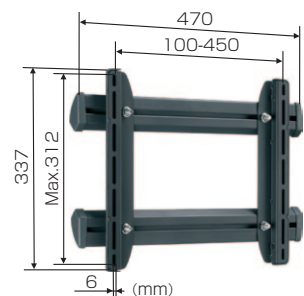

ボーゲルス薄型ディスプレイ壁付ハンガー

EFW6205

シンプルな壁固定金具

対応規格	VESA 75×75/100×100/200×100
画面サイズ(型)	23~32
製品質量(kg)	2.6
搭載質量(kg)	25.0
EANコード	8712285308925

EFW6205 をサポートするオプション

AVラック EFA6825

CIS/ケーブルインレイ型支柱に差し込むだけで簡単取り付け。高さも自在に調節でき、支柱に3本まで設置可能。

簡単に差し込んで取り付け。
AV機器のケーブルをすっきり配線。
自在に高さを調整できます。

対応製品	支柱EFA6835とともに使用
製品質量(kg)	1.4
搭載質量(kg)	10.0×3(本)
EANコード	8712285309045

ケーブルの見えない
スッキリした設置

EFW6205
+
EFA6835
+
EFA6825

ケーブルインレイ型支柱 EFA6835

AV機器のケーブルを支柱にスッキリと収納できます。

対応製品	ラックEFA6825とともに使用
製品質量(kg)	1.2
搭載質量(kg)	10.0×3(本)
EANコード	8712285309069

壁面補強金具 EFA6895

壁面に取り付け、より安全に確実に設置をサポートします。

対応製品	EFW6205	製品質量(kg)	3.9
		搭載質量(kg)	60.0
		EANコード	8712285310164

EFW6205 (壁固定タイプ) 専用ディスプレイ接続金具 EFA6875

EFW6205に適合しVESA規格外製品に幅広く対応。取り付けできるディスプレイの範囲を広げます。

対応製品	EFW6205に適合し、VESAに対応していないディスプレイに使用	製品質量(kg)	3.2
		搭載質量(kg)	25.0
画面サイズ	23型~32型	EANコード	8712285309120