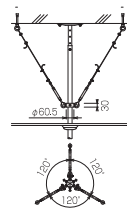

■RM-PS パイプセット / ミラーハンガー用

ミラーハンガー本体を吊下げる2本セットのパイプセットです。ミラーの高さを4段階に調整可能です。パイプ長さ (L) = 1251mm以上は別途ご相談ください。

型式	組合せ寸法L(mm)				製品質量 (kg)	セット内容
	a	b	c	d		
RM-PO50S	500	550	600	650	2.4	スラブ取付板 パイプ ボルトセット
RM-PO70S	700	750	800	850	2.7	
RM-PO90S	900	950	1000	1050	3.0	
RM-P110S	1100	1150	1200	1250	3.3	

FK-01/FK-02 振止め強化キット

- パイプセットの振れを防ぐ耐震仕様の金具です。
- 全ての部品が揃っていますので工具を用意するだけで個別に部品を購入する必要がありません。

※適用機種: KK/KA/MH/RM/THシリーズパイプセット

※FK-01/02の違いは、付属されるワイヤー長の違いです。

型式	付属ワイヤー長 (m)	製品質量 (kg)	付属品
FK-01	2.5	2.3	振止金具 (1)・ターンバックル (3)・ワイヤー (1式)・ワイヤクリップ (12)・M10アイナット (3)・M10雄ねじアンカー (3)
FK-02	4.0	2.4	

KY-P パイプ

スラブ取付板 (KY-30R)、傾斜自在型スラブ取付板 (KY-30F) に取り付けしスクリーンハンガー、マップハンガー、ミラーハンガーの高さを決定します。下表にない長尺パイプ(設定寸法=1251mm以上)も特注対応いたします。(▶ P.93)

型式	Lo(mm)	設定寸法(mm)	製品質量(kg)
KY-050P	425	500~650用	0.7
KY-070P	625	700~850用	1.0
KY-090P	825	900~1050用	1.3
KY-110P	1025	1100~1250用	1.6