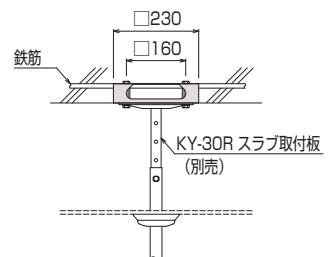

■RM-PS パイプセット / ミラーハンガー用

ミラーハンガー本体を吊下げる2本セットのパイプセットです。ミラーの高さを4段階に調整可能です。パイプ長さ (L) = 1251mm以上は別途ご相談ください。

型式	組合せ寸法L(mm)				製品質量 (kg)	セット内容
	a	b	c	d		
RM-PO50S	500	550	600	650	2.4	スラブ取付板 パイプ ボルトセット
RM-PO70S	700	750	800	850	2.7	
RM-PO90S	900	950	1000	1050	3.0	
RM-P110S	1100	1150	1200	1250	3.3	

KY-P パイプ

スラブ取付板 (KY-30R)、傾斜自在型スラブ取付板 (KY-30F) に取り付けしスクリーンハンガー、マップハンガー、ミラーハンガーの高さを決定します。下表にない長尺パイプ(設定寸法=1251mm以上)も特注対応いたします。(▶ P.93)

型式	Lo(mm)	設定寸法(mm)	製品質量(kg)
KY-050P	425	500~650用	0.7
KY-070P	625	700~850用	1.0
KY-090P	825	900~1050用	1.3
KY-110P	1025	1100~1250用	1.6

KY-30F 傾斜自在型スラブ取付板

傾斜したスラブ面に取り付け可能な金具です。

型式	製品質量(kg)
KY-30F	2.6

TH-20R スラブ埋込金具

スラブ内に予め埋込み、スラブ取付板 (KY-30R) とボルトで固定する金具です。埋込み式ですので堅牢性に優れています。

型式	ボルトピッチ (mm)	製品質量(kg)
TH-20R	160	1.3