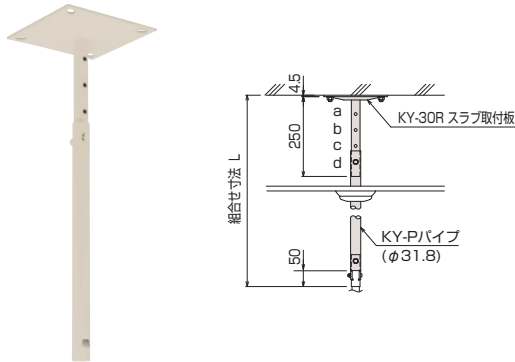

マップ・ミラーハンガーオプション

オプション

PS パイプセット

■MH-PS パイプセット / マップハンガー用

マップハンガー本体を吊下げるパイプセットです。マップハンガーの高さを4段階に調整可能です。パイプ長さ (L) = 1251mm以上は別途ご相談ください。

型式	組合せ寸法L(mm)				製品質量 (kg)	セット内容
	a	b	c	d		
MH-PO50S	500	550	600	650	2.4	スラブ取付板 パイプ ボルトセット
MH-PO70S	700	750	800	850	2.7	
MH-PO90S	900	950	1000	1050	3.0	
MH-P110S	1100	1150	1200	1250	3.3	

■RM-PS パイプセット / ミラーハンガー用

ミラーハンガー本体を吊下げる2本セットのパイプセットです。ミラーの高さを4段階に調整可能です。パイプ長さ (L) = 1251mm以上は別途ご相談ください。

型式	組合せ寸法L(mm)				製品質量 (kg)	セット内容
	a	b	c	d		
RM-PO50S	500	550	600	650	2.4	スラブ取付板 パイプ ボルトセット
RM-PO70S	700	750	800	850	2.7	
RM-PO90S	900	950	1000	1050	3.0	
RM-P110S	1100	1150	1200	1250	3.3	

KY-P パイプ

スラブ取付板 (KY-30R)、傾斜自在型スラブ取付板 (KY-30F) に取り付けしスクリーンハンガー、マップハンガー、ミラーハンガーの高さを決定します。下表にない長尺パイプ(設定寸法=1251mm以上)も特注対応いたします。(▶ P.93)

型式	Lo(mm)	設定寸法(mm)	製品質量(kg)
KY-050P	425	500~650用	0.7
KY-070P	625	700~850用	1.0
KY-090P	825	900~1050用	1.3
KY-110P	1025	1100~1250用	1.6