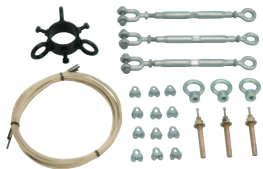

マップ・ミラーハンガーオプション

オプション

PS パイプセット

■MH-PS パイプセット / マップハンガー用

マップハンガー本体を吊下げるパイプセットです。マップハンガーの高さを4段階に調整可能です。パイプ長さ (L) = 1251mm以上は別途ご相談ください。

型式	組合せ寸法L(mm)				製品質量 (kg)	セット内容
	a	b	c	d		
MH-PO50S	500	550	600	650	2.4	スラブ取付板 パイプ ボルトセット
MH-PO70S	700	750	800	850	2.7	
MH-PO90S	900	950	1000	1050	3.0	
MH-P110S	1100	1150	1200	1250	3.3	

■RM-PS パイプセット / ミラーハンガー用

ミラーハンガー本体を吊下げる2本セットのパイプセットです。ミラーの高さを4段階に調整可能です。パイプ長さ (L) = 1251mm以上は別途ご相談ください。

型式	組合せ寸法L(mm)				製品質量 (kg)	セット内容
	a	b	c	d		
RM-PO50S	500	550	600	650	2.4	スラブ取付板 パイプ ボルトセット
RM-PO70S	700	750	800	850	2.7	
RM-PO90S	900	950	1000	1050	3.0	
RM-P110S	1100	1150	1200	1250	3.3	

FK-01/FK-02 振止め強化キット

- パイプセットの振れを防ぐ耐震仕様の金具です。
- 全ての部品が揃っていますので工具を用意するだけで個別に部品を購入する必要がありません。

※適用機種: KK/KA/MH/RM/THシリーズパイプセット

※FK-01/02の違いは、付属されるワイヤー長の違いです。

型式	付属ワイヤー長 (m)	製品質量 (kg)	付属品
FK-01	2.5	2.3	振止金具 (1)・ターンバックル (3)・ワイヤー (1式)・ワイヤクリップ (12)・M10アイナット (3)・M10雄ねじアンカー (3)
FK-02	4.0	2.4	

KY-P パイプ

スラブ取付板 (KY-30R)、傾斜自在型スラブ取付板 (KY-30F) に取り付けしスクリーンハンガー、マップハンガー、ミラーハンガーの高さを決定します。下表にない長尺パイプ(設定寸法=1251mm以上)も特注対応いたします。(▶ P.93)

型式	Lo(mm)	設定寸法(mm)	製品質量(kg)
KY-050P	425	500~650用	0.7
KY-070P	625	700~850用	1.0
KY-090P	825	900~1050用	1.3
KY-110P	1025	1100~1250用	1.6