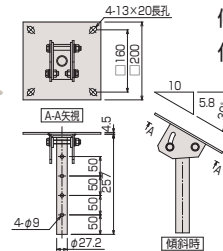

■RM-PS パイプセット / ミラーハンガー用

ミラーハンガー本体を吊下げる2本セットのパイプセットです。ミラーの高さを4段階に調整可能です。パイプ長さ (L) = 1251mm以上は別途ご相談ください。

型式	組合せ寸法L(mm)				製品質量 (kg)	セット内容
	a	b	c	d		
RM-PO50S	500	550	600	650	2.4	スラブ取付板 パイプ ボルトセット
RM-PO70S	700	750	800	850	2.7	
RM-PO90S	900	950	1000	1050	3.0	
RM-P110S	1100	1150	1200	1250	3.3	

KY-P パイプ

スラブ取付板 (KY-30R)、傾斜自在型スラブ取付板 (KY-30F) に取り付けしスクリーンハンガー、マップハンガー、ミラーハンガーの高さを決定します。下表にない長尺パイプ(設定寸法=1251mm以上)も特注対応いたします。(▶ P.93)

型式	Lo(mm)	設定寸法(mm)	製品質量(kg)
KY-050P	425	500~650用	0.7
KY-070P	625	700~850用	1.0
KY-090P	825	900~1050用	1.3
KY-110P	1025	1100~1250用	1.6

KY-30A 天井化粧アダプター

パイプに挿入し天井面の開口部を化粧するカバーです。工具なしで取り付けができ、傾斜天井にも対応しています。

※KKシリーズ (Rタイプ)、KAシリーズ (Rタイプ)、マップハンガー、ミラーハンガーには標準装備しております。

型式	製品質量(kg)
KY-30A	0.05

KY-30R スラブ取付板

スラブ面に取り付ける、パイプとのジョイント用金具です。

型式	製品質量(kg)
KY-30R	1.7

KY-30F 傾斜自在型スラブ取付板

傾斜したスラブ面に取り付け可能な金具です。

型式	製品質量(kg)
KY-30F	2.6

TH-20R スラブ埋込金具

スラブ内に予め埋込み、スラブ取付板 (KY-30R) とボルトで固定する金具です。埋込み式ですので堅牢性に優れています。

型式	ボルトピッチ (mm)	製品質量(kg)
TH-20R	160	1.3