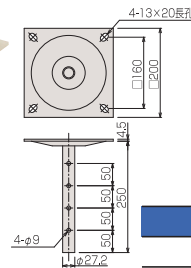

■RM-PS パイプセット / ミラーハンガー用

ミラーハンガー本体を吊下げる2本セットのパイプセットです。ミラーの高さを4段階に調整可能です。パイプ長さ (L) = 1251mm以上は別途ご相談ください。

型式	組合せ寸法L(mm)				製品質量 (kg)	セット内容
	a	b	c	d		
RM-PO50S	500	550	600	650	2.4	スラブ取付板 パイプ ボルトセット
RM-PO70S	700	750	800	850	2.7	
RM-PO90S	900	950	1000	1050	3.0	
RM-P110S	1100	1150	1200	1250	3.3	

KY-P パイプ

スラブ取付板 (KY-30R)、傾斜自在型スラブ取付板 (KY-30F) に取り付けしスクリーンハンガー、マップハンガー、ミラーハンガーの高さを決定します。下表にない長尺パイプ(設定寸法=1251mm以上)も特注対応いたします。(▶ P.93)

型式	Lo(mm)	設定寸法(mm)	製品質量(kg)
KY-050P	425	500~650用	0.7
KY-070P	625	700~850用	1.0
KY-090P	825	900~1050用	1.3
KY-110P	1025	1100~1250用	1.6

KY-30A 天井化粧アダプター

パイプに挿入し天井面の開口部を化粧するカバーです。工具なしで取り付けができ、傾斜天井にも対応しています。

※KKシリーズ (Rタイプ)、KAシリーズ (Rタイプ)、マップハンガー、ミラーハンガーには標準装備しております。

型式	製品質量(kg)
KY-30A	0.05

KY-30R スラブ取付板

スラブ面に取り付ける、パイプとのジョイント用金具です。

型式	製品質量(kg)
KY-30R	1.7