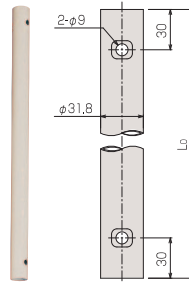

■RM-PS パイプセット / ミラーハンガー用

ミラーハンガー本体を吊下げる2本セットのパイプセットです。ミラーの高さを4段階に調整可能です。パイプ長さ (L) = 1251mm以上は別途ご相談ください。

型式	組合せ寸法L(mm)				製品質量 (kg)	セット内容
	a	b	c	d		
RM-PO50S	500	550	600	650	2.4	スラブ取付板 パイプ ボルトセット
RM-PO70S	700	750	800	850	2.7	
RM-PO90S	900	950	1000	1050	3.0	
RM-P110S	1100	1150	1200	1250	3.3	

FK-01/FK-02 振止め強化キット

- パイプセットの振れを防ぐ耐震仕様の金具です。
- 全ての部品が揃っていますので工具を用意するだけで個別に部品を購入する必要がありません。

※適用機種: KK/KA/MH/RM/THシリーズパイプセット

※FK-01/02の違いは、付属されるワイヤー長の違いです。

型式	付属ワイヤー長 (m)	製品質量 (kg)	付属品
FK-01	2.5	2.3	振止金具 (1)・ターンバックル (3)・ワイヤー (1式)・ワイヤクリップ (12)・M10アイナット (3)・M10雄ねじアンカー (3)
FK-02	4.0	2.4	

KY-P パイプ

スラブ取付板 (KY-30R)、傾斜自在型スラブ取付板 (KY-30F) に取り付けしスクリーンハンガー、マップハンガー、ミラーハンガーの高さを決定します。下表にない長尺パイプ(設定寸法=1251mm以上)も特注対応いたします。(▶ P.93)

型式	Lo(mm)	設定寸法(mm)	製品質量(kg)
KY-050P	425	500~650用	0.7
KY-070P	625	700~850用	1.0
KY-090P	825	900~1050用	1.3
KY-110P	1025	1100~1250用	1.6