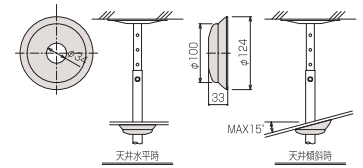

■RM-PS パイプセット / ミラーハンガー用

ミラーハンガー本体を吊下げる2本セットのパイプセットです。ミラーの高さを4段階に調整可能です。パイプ長さ (L) = 1251mm以上は別途ご相談ください。

型式	組合せ寸法L(mm)				製品質量 (kg)	セット内容
	a	b	c	d		
RM-PO50S	500	550	600	650	2.4	スラブ取付板 パイプ ボルトセット
RM-PO70S	700	750	800	850	2.7	
RM-PO90S	900	950	1000	1050	3.0	
RM-P110S	1100	1150	1200	1250	3.3	

KY-P パイプ

スラブ取付板 (KY-30R)、傾斜自在型スラブ取付板 (KY-30F) に取り付けしスクリーンハンガー、マップハンガー、ミラーハンガーの高さを決定します。下表にない長尺パイプ(設定寸法=1251mm以上)も特注対応いたします。(▶ P.93)

型式	Lo(mm)	設定寸法(mm)	製品質量(kg)
KY-050P	425	500~650用	0.7
KY-070P	625	700~850用	1.0
KY-090P	825	900~1050用	1.3
KY-110P	1025	1100~1250用	1.6

KY-30A 天井化粧アダプター

パイプに挿入し天井面の開口部を化粧するカバーです。工具なしで取り付けができ、傾斜天井にも対応しています。

※KKシリーズ (Rタイプ)、KAシリーズ (Rタイプ)、マップハンガー、ミラーハンガーには標準装備しております。

型式	製品質量(kg)
KY-30A	0.05

KY-30R スラブ取付板

スラブ面に取り付ける、パイプとのジョイント用金具です。

型式	製品質量(kg)
KY-30R	1.7