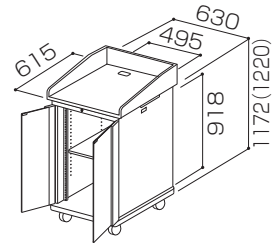

AVキャビネット 演台タイプ EIA

要組立 RoHS F★★★★

L220U (20U)

PC教室や会議室にもマッチするプレミアムホワイト。
余裕の内寸20Uを実現したAVキャビネット演台タイプ。

特長

通線用グロメット (天板)

天板に通線用グロメットを設け、卓上機器への配線もスムーズ。グロメットカバーはスライド式のため、開口時も蓋を保管しておく必要がありません。

側板放熱孔

側板に放熱孔を設けているため、壁にベタ付けする場合も放熱孔を塞ぐことはありません。

底板通線孔

すっきりした外観を実現するため底板に通線孔を設けました。

余裕の収納スペース

シングル20Uをベースにしたタイプで、収納スペースを有効利用。

プッシュラッチ

ネジを使わないプッシュラッチを採用した事で、取り付け・取り外しが自在になり、機器背後の配線がストレスなく行えます。

270°
回転扉

ガラス扉

木扉

EIAキャビネット

L220U-G11

L220U-W11

型式

製品質量

搭載質量

棚板枚数

49.0(50.0)kg

100.0kg

1枚

49.0(50.0)kg

100.0kg

1枚

※寸法図()内の数字はφ100キャスターを取り付けた場合の高さです。 ※製品質量の()内の数字はφ100キャスターを選択した場合の数値です。
※演台タイプはEIAキャビネットのみとなります。オプションの棚板を追加可能です。 ※演台タイプのカラーはプレミアムホワイトのみとなります。
※演台タイプは扉無しの設定はありません。