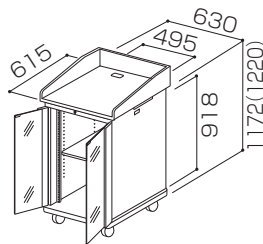

側板に放熱孔を設けているため、壁にベタ付けする場合も放熱孔を塞ぐことはありません。

底板通線孔

すっきりした外観を実現するため底板に通線孔を設けました。

余裕の収納スペース

シングル20Uをベースにしたタイプで、収納スペースを有効利用。

プッシュラッチ

ネジを使わないプッシュラッチを採用した事で、取り付け・取り外しが自在になり、機器背後の配線がストレスなく行えます。

270°
回転扉

ガラス扉

木扉

EIAキャビネット

L220U-G11

L220U-W11

型式

製品質量

搭載質量

棚板枚数

49.0(50.0)kg

100.0kg

1枚

49.0(50.0)kg

100.0kg

1枚

※寸法図()内の数字はφ100キャスターを取り付けた場合の高さです。 ※製品質量の()内の数字はφ100キャスターを選択した場合の数値です。
※演台タイプはEIAキャビネットのみとなります。オプションの棚板を追加可能です。 ※演台タイプのカラーはプレミアムホワイトのみとなります。
※演台タイプは扉無しの設定はありません。