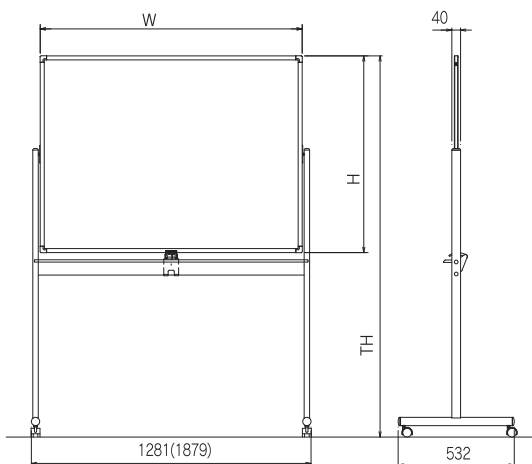

カラーボード「いろいろ」外形寸法図

※ ( ) サイズはW1800×H900のサイズとなります。

両面
高脚付