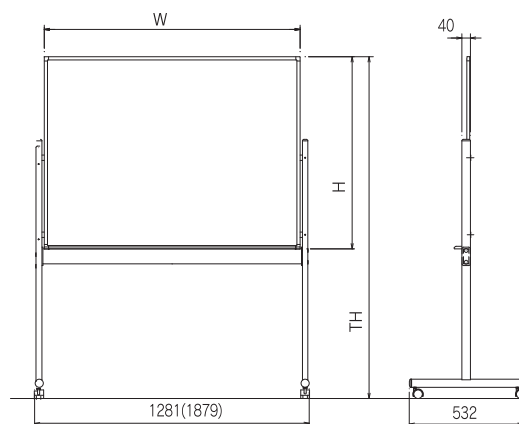

オーエスボード

IT-0906 / 1209 / 1809 いろいろ

いろいろ OS COLOR BOARD

使う人に寄り添うオーエスボード

「いろいろ」は、オフィスやスクールで定番の高脚タイプの他、車椅子の方や小さなお子さまにも使いやすい低脚タイプや、省スペースの壁掛けタイプを、お好みのカラーとサイズでご用意。さまざまなシチュエーションで、ご愛用いただいております。

カラーボード「いろいろ」外形寸法図

※ ( ) サイズはW1800×H900のサイズとなります。

両面
高脚付

片面
低脚付

カラーサンプル

ライムグリーン

ペルシアピンク

ハーモニーブルー

マーブルグレー

ホワイト、暗線入り

サンクスイエロー

オーエスボード

IT-60 / 80 まくいた

まくいた OS SCREEN BOARD

正確で美しい映像に自在に映せる、書ける

スクリーンメーカーのノウハウを存分に活かした再現力の高い映像だから、手書きのメッセージも効果的にアピール。メンテナンス面やランニングコストにも優れた、ボード兼用型スクリーン。

同じスクリーンに “映せる&書ける” メリット

スクリーンと手書きボードが1枚で済むので、視線の移動による集中力のとぎれを防ぎ、限られたスペースを有効に利用。安全・簡単に移動できる、ボード兼用型スクリーン。

カスタムメイドで、両面(いろいろとの組み合わせ)が可能です。別途ご相談ください。

スクリーンボード「まくいた」外形寸法図