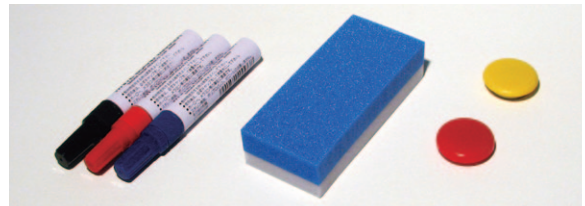

両面 高脚付／TH:1746mm

型式	サイズ W×H(mm)	色(表+裏)	JANコード
IT-1209G20	1200×900	● + ○	4942465008985
IT-1809G20	1800×900	● + ○	4942465008992
IT-1809P20	1800×900	● + ○	4942465009012
IT-1209B20	1200×900	● + ○	4942465009029
IT-1809B20	1800×900	● + ○	4942465009036
IT-1209M20	1200×900	● + ○	4942465009067
IT-1809M20	1800×900	● + ○	4942465009074
IT-1809H20	1800×900	○ + ○	4942465009098

両面 低脚付／TH:1601mm

型式	サイズ W×H(mm)	色(表+裏)	JANコード
IT-1209G40	1200×900	● + ○	4942465009227
IT-1809G40	1800×900	● + ○	4942465009234
IT-1809P40	1800×900	● + ○	4942465009258
IT-1209B40	1200×900	● + ○	4942465009265
IT-1809B40	1800×900	● + ○	4942465009272
IT-1209M40	1200×900	● + ○	4942465009302
IT-1809M40	1800×900	● + ○	4942465009319
IT-1809H40	1800×900	○ + ○	4942465009333

壁掛け式 片面 任意の高さに取り付け可能

型式	サイズ W×H(mm)	質量(kg)	色	JANコード
IT-0906WG	900×600	5.2	●	4942465008688
IT-1209WG	1200×900	9.7	●	4942465008695
IT-1809WG	1800×900	14.4	●	4942465008701
IT-0906WP	900×600	5.2	●	4942465008718
IT-0906WB	900×600	5.2	●	4942465008749
IT-1209WB	1200×900	9.7	●	4942465008756
IT-1809WB	1800×900	14.4	●	4942465008763
IT-0906WM	900×600	5.2	●	4942465008800
IT-1209WM	1200×900	9.7	●	4942465008817
IT-1809WM	1800×900	14.4	●	4942465008824
IT-0906WH	900×600	4.3	○	4942465008831
IT-1209WH	1200×900	8.0	○	4942465008848
IT-1809WH	1800×900	11.9	○	4942465008855

「いろいろた」「まくい」 付属アクセサリ

- ●書きやすく消しやすい専用マーカー 3色(黒・赤・青)3本セット
- ●毛足が長くスッキリと消せる専用イレーザー1個
- ●マグネット2個

【アクセサリは別売りもご用意しております】

品名	商品コード
専用マーカー 黒 1本	0010001269
専用マーカー 赤 1本	0010001270
専用マーカー 青 1本	0010001271
専用マーカー3本セット(黒・赤・青)	0010001272
専用イレーザー単品	0010001273
アクセサリセット [専用マーカー3本(黒・赤・青)+専用イレーザー]	0010001267

スクリーンボード「まくい」

型式	イメージサイズ W×H(mm)	外形サイズ TW×TH×D(mm)	機能	JANコード
IT-60VH	1163×864	1281×1743×532	片面・脚付	4942465008657
IT-80VH	1563×1164	1681×2043×532	片面・脚付	4942465008664
IT-80HH	1563×864	1681×1743×532	片面・脚付	4942465008671