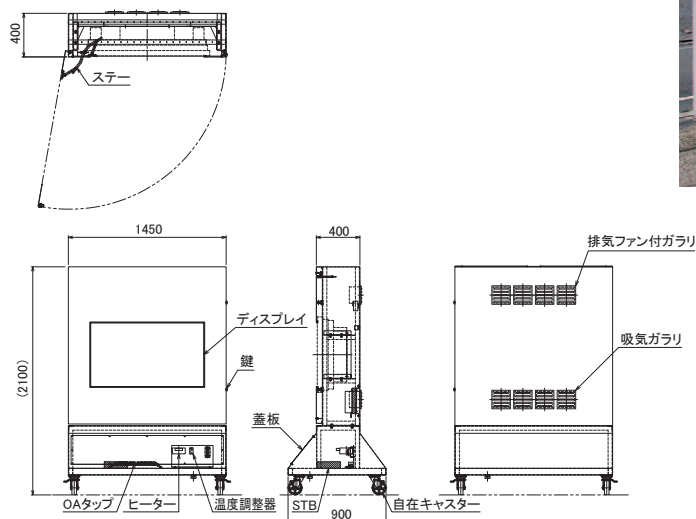

ディスプレイハウジング (筐体)

公共交通機関・公共施設、その他あらゆる所に、薄型ディスプレイを使用したインフォメーションが活用されています。オーエスはそのハウジング(筐体)を、耐久性・耐震性・環境を元に最適のものをご提供します。

壁付け型ハウジング

半屋外タイプ、比較的明るい場所に設置のため、映り込み防止フィルムを貼り、有害光を防ぎます。

■主な仕様

材質	スチール製 t1.6、窓板強化ガラス t5 (ARフィルム貼)
設置方法	壁面アンカー止め
設置環境	半屋外 温度0～35℃、湿度85%以下
仕上	メラミン樹脂焼付塗装2回塗り
防塵防水性能	IP24相当
総質量	約80kg (PDP含む)

キャスター付きハウジング

アンカーで固定できない現場向けにキャスターで据置できる屋外筐体。キャスター自体は移動を前提として、重量用のものを選定しています。海沿いといった過酷な環境下でも安定した運用が可能なように、通常の防塵防水対策以外にも様々な対策を施しています。

■主な仕様

材質	外板SUS304 t1.5
設置方法	キャスターストッパー
設置環境	完全屋外 温度-20～40℃、湿度20～90%、塩害地域
仕上	遮熱塗装(耐候・耐塩対応含む)
防塵防水性能	IP45相当
総質量	約380kg (収納機器含む)