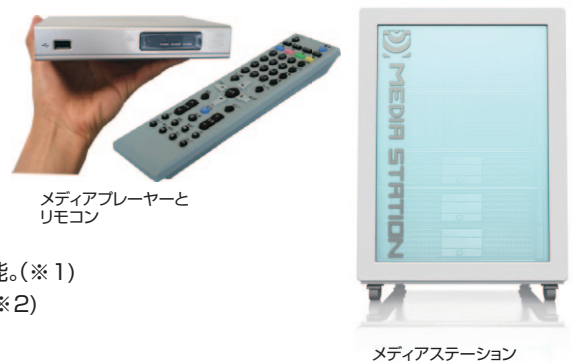

校内LAN活用放送システム

校内放送配信システム

既存設備を活かして校内放送を。生放送もライブラリも、ネットワーク対応に。

メディアステーションと メディアプレーヤーによる抜群の操作性

メディアステーション

- 1TBを超える大容量ディスクで余裕のデータ蓄積。
- ビデオデッキ、カメラ、地上デジタル放送アンテナなどの映像機器と結び、映像コンテンツを一元管理。
- 登録した素材はメディアプレーヤーで配信。
- ビデオカメラを繋ぎ、テロップや写真を挿入しライブ放送が可能。
- DVD、VHSなどのデータは、メディアステーションに動画ファイルとして登録可能。(※1)
- ノンリニア動画ファイルやデジタルカメラデータはコピーするだけで保存可能。(※2)
- 地上デジタル放送も録画・配信可能(※3)。番組録画自動配信機能も付属。

メディアプレーヤーとリモコン

メディアステーション

メディアプレーヤー

- テレビに繋ぎ映像再生。(パソコンによる再生も可能)
- コンテンツの選択から再生まで、リモコンによるシンプル操作。
- ダビングなどの手間を省き、同時に複数のメディアプレーヤーで再生可能。

■システム構成

配信サーバー×1台、NASサーバー×1台、ソフトウェア、メディアプレーヤー×出力台数分
(メディアプレーヤーは、2Mb配信の場合、25台まで接続可能です)
出力するモニター・PC、撮影用ビデオカメラは別途必要です。