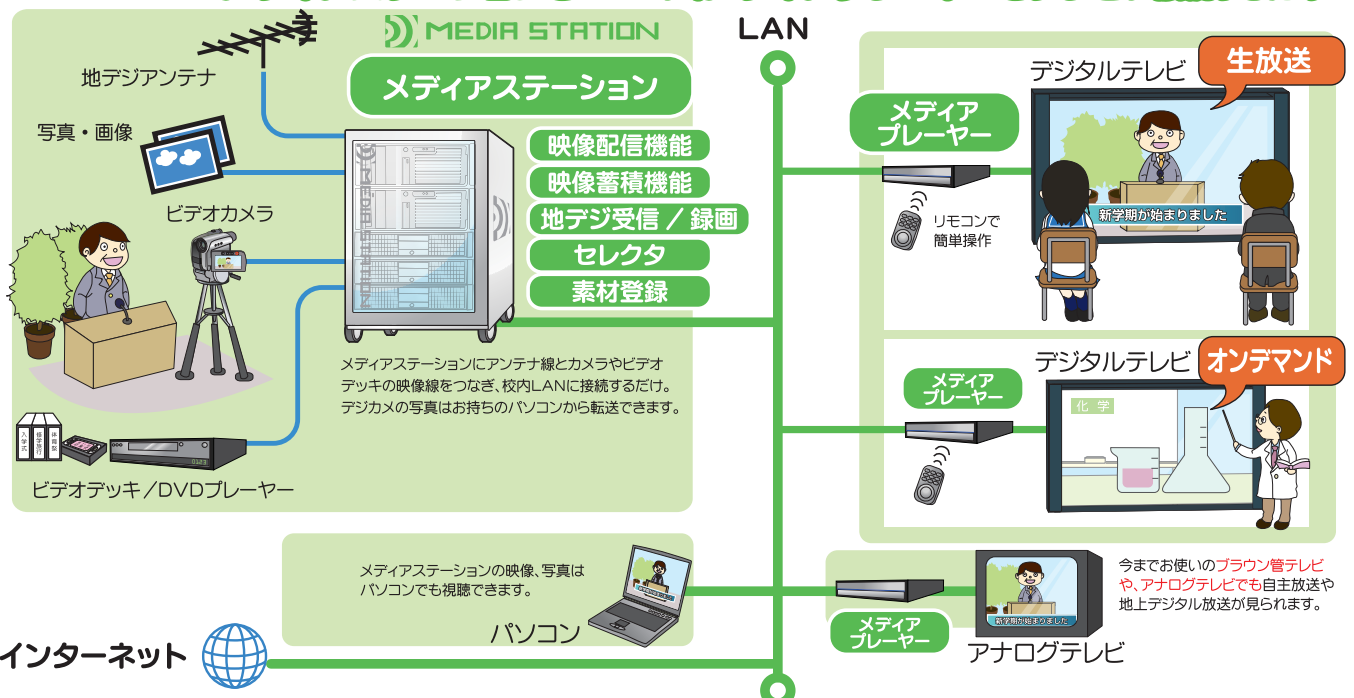

校内LAN活用放送システム

校内放送配信システム

既存設備を活かして校内放送を。生放送もライブラリも、ネットワーク対応に。

メディアステーションと メディアプレーヤーによる抜群の操作性

メディアステーション

- 1TBを超える大容量ディスクで余裕のデータ蓄積。
- ビデオデッキ、カメラ、地上デジタル放送アンテナなどの映像機器と結び、映像コンテンツを一元管理。
- 登録した素材はメディアプレーヤーで配信。
- ビデオカメラを繋ぎ、テロップや写真を挿入しライブ放送が可能。
- DVD、VHSなどのデータは、メディアステーションに動画ファイルとして登録可能。(※1)
- ノンリニア動画ファイルやデジタルカメラデータはコピーするだけで保存可能。(※2)
- 地上デジタル放送も録画・配信可能(※3)。番組録画自動配信機能も付属。

メディアプレーヤーとリモコン

メディアステーション

メディアプレーヤー

- テレビに繋ぎ映像再生。(パソコンによる再生も可能)
- コンテンツの選択から再生まで、リモコンによるシンプル操作。
- ダビングなどの手間を省き、同時に複数のメディアプレーヤーで再生可能。

■システム構成

配信サーバー×1台、NASサーバー×1台、ソフトウェア、メディアプレーヤー×出力台数分
(メディアプレーヤーは、2Mb配信の場合、25台まで接続可能です)
出力するモニター・PC、撮影用ビデオカメラは別途必要です。

接続イメージ

メディアステーションをLANに、メディアプレーヤーをテレビに接続するだけ

※1. 別途ビデオデッキやDVDプレーヤーなどの再生装置が必要です。※2. 扱える動画ファイルの種類には制限があります。※3. 画像品質は設定により劣化します。

製造元 : 北海道日興通信株式会社

価格はすべてオープンです。