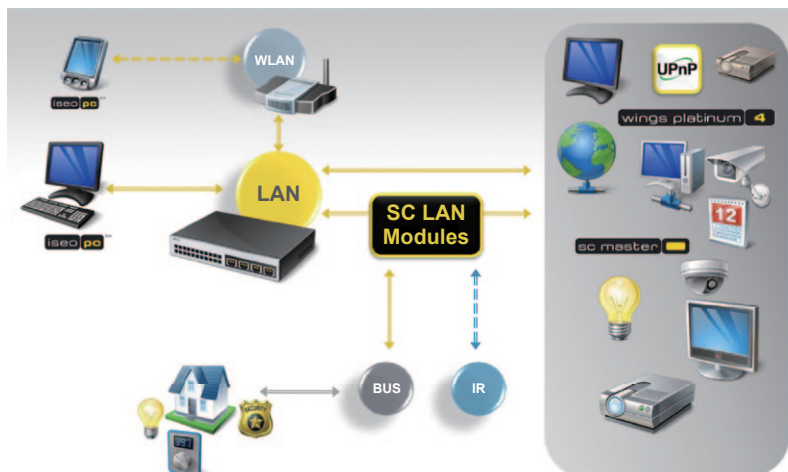

AVスタンフルのシステムコントローラー

ユーザーフレンドリーなGUI設計ソフト“イセオ”。ウイングビオゾなどAVスタンフル機器と組み合わせてメディアコントロールからマルチディスプレイコントロール、ホームエンターテインメント、デジタルサイネージなどあらゆるネットワークコントロールを可能にします。

イセオ

Windows対応のGUI設計ソフトウェアです。
難しいオペレーションは不要で、デザインやレイアウトが行えます。
小規模から大規模なシステムまで構築可能で、タッチパネルPC、
専用コントローラ、スマートフォンなどのデバイスが使用できます。

(Windows対応)

イセオは、LANを中心に、各種コントロール (IR, RS232C, DMX, I/O等) に対応した SC LANモジュールを使用してシステム構築します。

価格はすべてオープンです。