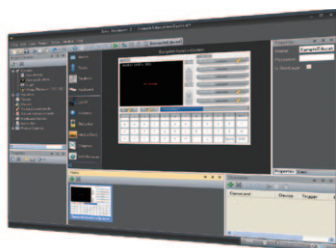

AVスタンフルのシステムコントローラー

ユーザーフレンドリーなGUI設計ソフト“イセオ”。ウイングビオゾなどAVスタンフル機器と組み合わせてメディアコントロールからマルチディスプレイコントロール、ホームエンターテインメント、デジタルサイネージなどあらゆるネットワークコントロールを可能にします。

イセオ

Windows対応のGUI設計ソフトウェアです。
難しいオペレーションは不要で、デザインやレイアウトが行えます。
小規模から大規模なシステムまで構築可能で、タッチパネルPC、
専用コントローラ、スマートフォンなどのデバイスが使用できます。

(Windows対応)

イセオは、LANを中心に、各種コントロール (IR, RS232C, DMX, I/O等) に対応した SC LANモジュールを使用してシステム構築します。

価格はすべてオープンです。