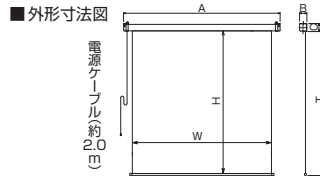

※写真は手動タイプです。

■アスペクト比換算サイズ表(▶P.16)

サイズ型式	HD(16:9)	WXGA(16:10)	NTSC(4:3)
083FN	83	85	90
103FN	103	106	112
123FN	123	126	134

※実用範囲のインチサイズです。画面いっぱいのスクリーンサイズとは異なります。

下記の表は、「アスペクトフリー」「壁埋込スイッチ」の標準型式です。その他「赤外線リモコン」につきましては、お問い合わせください。

アスペクトフリー型式表

画面サイズ	型 式		スクリーンサイズ W×H(mm)	外形寸法(mm)			全高 T(mm)	製品質量 (kg)	適用 アルミボックス
	基本型式	対応生地		A	B	C			
83	SEC-083FN-W1	WG901	1871×2150	2087	90	100	2265	9.4	AL-220X
103	SEC-103FN-W1	WG901	2314×2150	2530	90	100	2265	11.3	AL-280X
123	SEC-123FN-W1	WG103	2757×2150	2973	90	100	2265	11.2	AL-320X