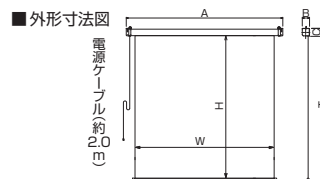

アスペクトフリー型式表

画面サイズ	型 式		スクリーンサイズ W×H(mm)	外形寸法(mm)			全高 T(mm)	製品質量 (kg)	適用 アルミボックス
	基本型式	対応生地		A	B	C			
83	SEC-083FN-W1	WG901	1871×2150	2087	90	100	2265	9.4	AL-220X
103	SEC-103FN-W1	WG901	2314×2150	2530	90	100	2265	11.3	AL-280X
123	SEC-123FN-W1	WG103	2757×2150	2973	90	100	2265	11.2	AL-320X

スチールケースタイプ 電動スクリーン

SEC / C セレクション 小型・中型 マスク無しスクリーン

V型と同じケース幅で、更に大きい画面が得られる
マスク無しスクリーン。

●スクリーンからマスクを取ったCセレクションマスク無しスクリーンVN。
●有効画面を大きく取れ、さらに黒マスクにピクリと画像を合わせる必要もなく、セッティングが簡単。効率的な会議運営ができます。

※写真は手動タイプです。

■投写比較表 マスクの有無による画面の大きさ比較

アスペクト	V(4:3)		H(16:9)		W(16:10)	
	M (マスクあり)	N (マスク無し)	M (マスクあり)	N (マスク無し)	M (マスクあり)	N (マスク無し)
080	80	84	73	77	75	79
100	100	104	92	95	94	98
120	120	123	110	113	113	116

下記の表は、「マスク無し」「壁埋込スイッチ」の標準型式です。その他サイズと「赤外線リモコン」につきましては、お問い合わせください。

NTSC マスク無し型式表

画面サイズ	型 式		スクリーンサイズ W×H(mm)	外形寸法(mm)			全高 T(mm)	製品質量 (kg)	適用 アルミボックス
	基本型式	対応生地		A	B	C			
84	SEC-080VN-W1	WG901	1726×2150	1942	90	100	2265	9.1	AL-220X
104	SEC-100VN-W1	WG901	2132×2150	2348	90	100	2265	10.5	AL-260X
123	SEC-120VN-W1	WG103	2538×2150	2754	90	100	2265	10.5	AL-300X