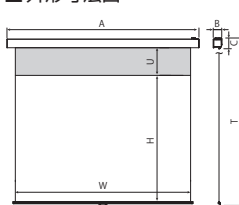

■外形寸法図

フロントパネルがブラックのタイプも選べいただけます。その際には、下パイプの黒塗装も可能です。

スライディングブラケット
~150型

アルミフック棒

80-120型(長さ1220mm)

NTSC 標準型式表(4:3)

下記の表は、「左右下マスク無し」「白パネル」の標準型式です。

それ以外のスクリーンにつきましては、弊社Webサイトをご覧ください。お問い合わせください。

画面サイズ	型式	スクリーンサイズ W×H(mm)	外形寸法(mm)			全高 T(mm)	上黒 U(mm)	製品質量 (kg)
			A	B	C			
82	SMP-080VF-W1-ESeCo	1726×1219	1966	122	157	1814	400	9.5
102	SMP-100VF-W1-ESeCo	2132×1524	2372	122	157	2119	400	11.1
123	SMP-120VF-W1-ESeCo	2538×1829	2778	122	157	2424	400	12.9

WXGA 標準型式表(16:10)

画面サイズ	型式	スクリーンサイズ W×H(mm)	外形寸法(mm)			全高 T(mm)	上黒 U(mm)	製品質量 (kg)
			A	B	C			
82	SMP-080WF-W1-ESeCo	1871×1107	2111	122	157	1702	400	10.0
102	SMP-100WF-W1-ESeCo	2314×1384	2554	122	157	1979	400	11.8
123	SMP-120WF-W1-ESeCo	2757×1661	2997	122	157	2256	400	13.6

*イメージサイズはマスクあり製品の左右及び下マスク幅(各50mm)を足した寸法です。

エコマーク認定
スクリーン

スクリーン生地に、ケミカルリサイクル繊維を51%使用したESeCoを採用しています。(▶P.22)

SCREEN

手動スクリーン