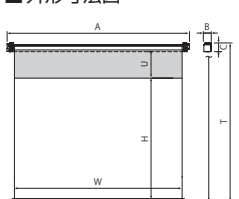

WXGA 標準型式表(16:10)

画面サイズ	型式	スクリーンサイズ W×H(mm)	外形寸法(mm)			全高 T(mm)	上黒 U(mm)	製品質量 (kg)
			A	B	C			
82	SMP-080WF-W1-ESeCo	1871×1107	2111	122	157	1702	400	10.0
102	SMP-100WF-W1-ESeCo	2314×1384	2554	122	157	1979	400	11.8
123	SMP-120WF-W1-ESeCo	2757×1661	2997	122	157	2256	400	13.6

*イメージサイズはマスクあり製品の左右及び下マスク幅(各50mm)を足した寸法です。

エコマーク認定
スクリーン

スクリーン生地に、ケミカルリサイクル繊維を51%使用したESeCoを採用しています。(▶P.22)

SCREEN

手動スクリーン

ボックス収納タイプ 手動スクリーン

SMT / T セレクション 小型・中型 エコマークスクリーン

ボックス収納タイプのSMTの機構をそのままに環境対策を施したスクリーン。

■外形寸法図

オプション

スライディングブラケット

標準付属品

サイドブラケット

本体取付済

アルミフック棒

80-120型(長さ1220mm)

NTSC 標準型式表(4:3)

下記の表は、「左右下マスク無し」「ボックス収納タイプ」の標準型式です。

それ以外のスクリーンにつきましては、弊社Webサイトをご覧ください。お問い合わせください。

画面サイズ	型式	スクリーンサイズ W×H(mm)	外形寸法(mm)			全高 T(mm)	上黒 U(mm)	製品質量 (kg)	適用ボックス内 寸法(mm)	適用 アルミボックス
			A	B	C					
82	SMT-080VF-1-ESeCo	1726×1219	1947	121	144	1791	400	7.3	2200×150×150	AL-220X
102	SMT-100VF-1-ESeCo	2132×1524	2353	121	144	2096	400	8.5	2600×150×150	AL-260X
123	SMT-120VF-1-ESeCo	2538×1829	2759	121	144	2401	400	9.7	3000×150×150	AL-300X