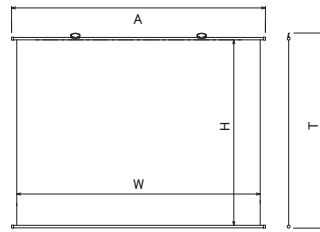

掛図スクリーン

SMH

小型・中型・大型

アスペクトフリー

■外形寸法図

各種プロジェクター解像度に対応するアスペクトフリースクリーンの掛図タイプ。

●多解像度に対応：HDアスペクトの映像、WXGAのデータ、NTSCのデータなど。目的に合せプロジェクターも様々な解像度が登場しています。アスペクトフリーはスクリーンの黒マスクが無いために、プロジェクターに柔軟に対応し、コンテンツに応じたアスペクト比の映像を、スクリーン投写面に最大限に生かすことができます。

※壁面フックの無い所では、オプションの三脚スタンド(ST-80)が便利です。
※吊りフックは付属していません。

■アスペクト比換算サイズ表(一例)

(▶P.16)

サイズ型式	HD(16:9)	WXGA(16:10)	NTSC(4:3)
083FN	83	85	90
103FN	103	106	112
123FN	123	126	134
153FN	153	157	167
173FN	173	178	188
203FN	203	209	221

※換算サイズは実用範囲のインチサイズです。画面いっぱいのスクリーンサイズとは異なります。
※掛図スクリーンは採用生地・サイズなどご要望に応じた製造が可能です。お問い合わせください。

■アスペクトフリー / 掛図スクリーン

画面サイズ	型 式		スクリーンサイズ W×H(mm)	全長 A(mm)	全高 T(mm)	吊り点数	製品質量(kg)
	基本型式	対応生地					
83	SMH-083FN	WG107	1871×1429	1971	1519	2	2.5
103	SMH-103FN	WG107	2314×1763	2414	1853	2	3.4
123	SMH-123FN	WG107	2757×2093	2857	2183	2	4.4
153	SMH-153FN	WG107	3421×2541	3485	2693	4	11.0
173	SMH-173FN	WG107	3864×2873	3928	3025	4	13.0
203	SMH-203FN	WG107	4528×3372	4592	3524	5	17.0

※スクリーンサイズは生地全体のサイズです。実用投写範囲とは異なります。 ※123型以上はイメージ内に継ぎ目が入ります。

掛図スクリーン

SMH

小型・中型

マスク付き

使わないときは手で巻き取るだけの小型・軽量の掛図式。

- ●上パイプと下パイプだけの簡単構造のため、巻取りが簡単、軽量のため持ち運びが容易。
- ●用途に合わせて各種特注対応が可能。
- ●ホームシアター入門者に最も広く使われているスクリーン。
- ●未使用時は下パイプを中心に、手で巻き収納。
- ●携帯に便利なSMH掛図用収納バッグもオプションで用意。

※壁面フックの無い所では、オプションの三脚スタンド(ST-80)が便利です。
※吊りフックは付属していません。

HD 標準型式表(16:9)

画面サイズ	型 式		イメージサイズ W×H(mm)	全長 A(mm)	全高 T(mm)	製品質量(kg)	吊り点数
	基本型式	対応生地					
80	SMH-080HM	WG107	1771×996	1971	1186	2.3	2
100	SMH-100HM	WG107	2214×1245	2414	1435	3.0	2
120	SMH-120HM	WG107	2657×1494	2857	1684	3.9	2

掛図スクリーン

SMH

小型・中型

パルプ生地

軽い(約600g)、画質が良い(拡散型)、WXGA対応掛図スクリーン。

●新素材パベルマットを使用、60型16:10(W1292×H808mm)でわずか600g。マジックテープでバイディングし、簡単に持ち運べる機動性の高いスクリーン。