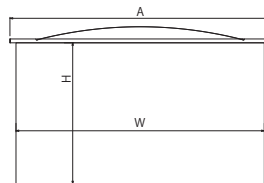

※スクリーンサイズは生地全体のサイズです。実用投写範囲とは異なります。 ※123型以上はイメージ内に継ぎ目が入ります。

掛図スクリーン

SMH

小型・中型

マスク付き

■外形寸法図

使わないときは手で巻き取るだけの小型・軽量の掛図式。

- 上パイプと下パイプだけの簡単構造のため、巻取りが簡単、軽量のため持ち運びが容易。
- 用途に合わせて各種特注対応が可能。
- ホームシアター入門者に最も広く使われているスクリーン。
- 未使用時は下パイプを中心に、手で巻き収納。
- 携帯に便利なSMH掛図用収納バッグもオプションで用意。

※壁面フックの無い所では、オプションの三脚スタンド(ST-80)が便利です。
※吊りフックは付属していません。

HD 標準型式表(16:9)

画面サイズ	型 式		イメージサイズ W×H(mm)	全長 A(mm)	全高 T(mm)	製品質量(kg)	吊り点数
	基本型式	対応生地					
80	SMH-080HM	WG107	1771×996	1971	1186	2.3	2
100	SMH-100HM	WG107	2214×1245	2414	1435	3.0	2
120	SMH-120HM	WG107	2657×1494	2857	1684	3.9	2

掛図スクリーン

SMH

小型・中型

パルプ生地

軽い(約600g)、画質が良い(拡散型)、WXGA対応掛図スクリーン。

●新素材パベルマットを使用、60型16:10(W1292×H808mm)でわずか600g。マジックテープでバイディングし、簡単に持ち運べる機動性の高いスクリーン。

●パベルマットは、100%純粋パルプを基礎にし、コーティングやインクにも環境を意識。上下パイプにも紙を採用し、廃棄時にはそのままりサイクル(資源ごみ)として処分することが可能。

■外形寸法図

価格はすべてオープンです。