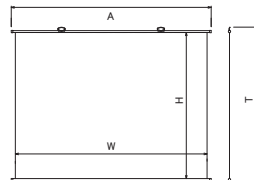

※換算サイズは実用範囲のインチサイズです。画面いっぱいのスクリーンサイズとは異なります。
※掛図スクリーンは採用生地・サイズなどご要望に応じた製造が可能です。お問い合わせください。

■アスペクトフリー / 掛図スクリーン

画面サイズ	型 式		スクリーンサイズ W×H(mm)	全長 A(mm)	全高 T(mm)	吊り点数	製品質量(kg)
	基本型式	対応生地					
83	SMH-083FN	WG107	1871×1429	1971	1519	2	2.5
103	SMH-103FN	WG107	2314×1763	2414	1853	2	3.4
123	SMH-123FN	WG107	2757×2093	2857	2183	2	4.4
153	SMH-153FN	WG107	3421×2541	3485	2693	4	11.0
173	SMH-173FN	WG107	3864×2873	3928	3025	4	13.0
203	SMH-203FN	WG107	4528×3372	4592	3524	5	17.0

※スクリーンサイズは生地全体のサイズです。実用投写範囲とは異なります。 ※123型以上はイメージ内に継ぎ目が入ります。

掛図スクリーン

SMH

小型・中型

マスク付き

■外形寸法図

使わないときは手で巻き取るだけの小型・軽量の掛図式。

- 上パイプと下パイプだけの簡単構造のため、巻取りが簡単、軽量のため持ち運びが容易。
- 用途に合わせて各種特注対応が可能。
- ホームシアター入門者に最も広く使われているスクリーン。
- 未使用時は下パイプを中心に、手で巻き収納。
- 携帯に便利なSMH掛図用収納バッグもオプションで用意。

※壁面フックの無い所では、オプションの三脚スタンド(ST-80)が便利です。
※吊りフックは付属していません。

HD 標準型式表(16:9)

画面サイズ	型 式		イメージサイズ W×H(mm)	全長 A(mm)	全高 T(mm)	製品質量(kg)	吊り点数
	基本型式	対応生地					
80	SMH-080HM	WG107	1771×996	1971	1186	2.3	2
100	SMH-100HM	WG107	2214×1245	2414	1435	3.0	2
120	SMH-120HM	WG107	2657×1494	2857	1684	3.9	2

■外形寸法図

価格はすべてオープンです。