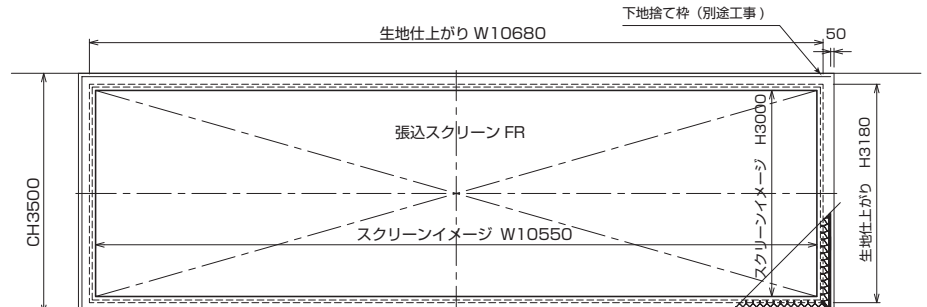

## FR

伸縮性のあるロープによる張込

シーンに合わせ小型から大型まで、自在に設計可能な張込スクリーン。  
理想的な平面性を実現。  
最大450型まで対応。

- 現場に合わせたオリジナル設計。
  - 別途バリエーションカーテンにより、多彩なアスペクト比を実現可能。
- ※設置スペースに合わせた特注サイズはぜひご相談ください。

### 断面詳細図

他の生地やシネスコタイプ等のアスペクト比にも対応可能です。  
詳細はお問い合わせください。

### HD 標準型式表 (16:9)

画面サイズ	型 式		イメージサイズ W×H(mm)	参考生地サイズ 横巾×縦寸 (mm)
	基本型式	対応生地		
100	FR-100H	WG107	2214×1245	2334×1365
150	FR-150H	WG107	3321×1868	3441×1988
200	FR-200H	WG107, WG207	4428×2491	4548×2611

WG107の150H以上のイメージ内には継ぎ目が入ります。  
※上記型式は一例です。オリジナル製作のため、ご希望のアスペクト比・大きさで製作いたします。

FRは自由な横縦比でスクリーン製作が可能です。下の写真は4:3の3連投写用に製作されたものです。是非ご検討ご相談ください。  
マルチスクリーンにつきましてはP.58をご覧ください。