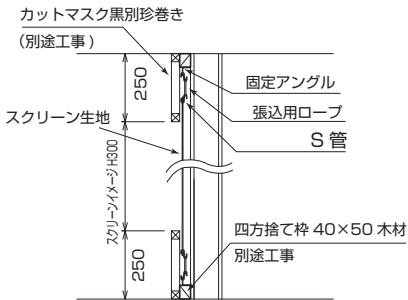

FR

シーンに合わせ小型から大型まで、自在に設計可能な張込スクリーン。
理想的な平面性を実現。
最大450型まで対応。

1. ●現場に合わせたオリジナル設計。
   - ●別途バリエーションカーテンにより、多彩なアスペクト比を実現可能。
2. ※設置スペースに合わせた特注サイズはぜひご相談ください。

断面詳細図

他の生地やシネスコタイプ等のアスペクト比にも対応可能です。
詳細はお問い合わせください。

HD 標準型式表 (16:9)

画面サイズ	型 式		イメージサイズ W×H(mm)	参考生地サイズ 横巾×縦寸 (mm)
	基本型式	対応生地		
100	FR-100H	WG107	2214×1245	2334×1365
150	FR-150H	WG107	3321×1868	3441×1988
200	FR-200H	WG107, WG207	4428×2491	4548×2611

WG107の150H以上のイメージ内には継ぎ目が入ります。
※上記型式は一例です。オリジナル製作のため、ご希望のアスペクト比・大きさで製作いたします。

FRは自由な横縦比でスクリーン製作が可能です。下の写真は4:3の3連投写用に製作されたものです。是非ご検討ご相談ください。
マルチスクリーンにつきましてはP.58をご覧ください。