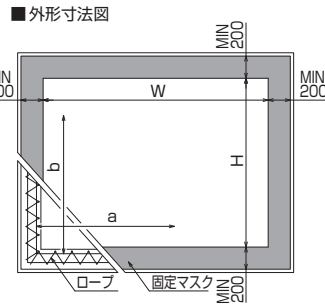

## FR

伸縮性のあるロープによる張込

シーンに合わせ小型から大型まで、自在に設計可能な張込スクリーン。  
理想的な平面性を実現。  
最大450型まで対応。

- 現場に合わせたオリジナル設計。
  - 別途バリエーションカーテンにより、多彩なアスペクト比を実現可能。
- ※設置スペースに合わせた特注サイズはぜひご相談ください。

### 断面詳細図

他の生地やシネスコタイプ等のアスペクト比にも対応可能です。  
詳細はお問い合わせください。

### HD 標準型式表 (16:9)

画面サイズ	型 式		イメージサイズ W×H(mm)	参考生地サイズ 横巾×縦寸 (mm)
	基本型式	対応生地		
100	FR-100H	WG107	2214×1245	2334×1365
150	FR-150H	WG107	3321×1868	3441×1988
200	FR-200H	WG107, WG207	4428×2491	4548×2611

WG107の150H以上のイメージ内には継ぎ目が入ります。  
※上記型式は一例です。オリジナル製作のため、ご希望のアスペクト比・大きさで製作いたします。

FRは自由な横縦比でスクリーン製作が可能です。下の写真は4:3の3連投写用に製作されたものです。是非ご検討ご相談ください。  
マルチスクリーンにつきましてはP.58をご覧ください。