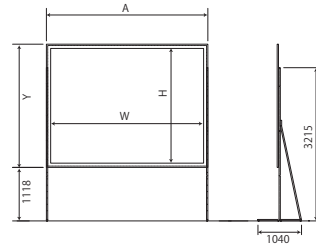

移動式張込スクリーン 組立スクリーン

DE 小型・中型・大型

SCREEN

張込スクリーン

各種イベントで大活躍。
平面性の高い張り込みスクリーン。

- スクリーン生地はフロント生地 (反射式)・リア生地 (透過式) いずれもお選びいただけます。
- より速く・簡単に確実な組立てができる強靱なフレーム
 - ・曲げ、たわみに強い32mm角(1-1/4")アルミチューブ材を採用
 - ・NC工作機製造により各部材の精密な寸法精度を実現
 - ・フレームの折りたたみ部分はワンタッチでロック・アンロックできる機構
 - ・小型・強靱になった補強プレース (筋交い)
 - ・約15センチ毎に高さを調整できるT型スタンド (180型以上のモデルは強化型)

※180型以上にはHDスタンドが付属します。

NTSC 標準型式表(4:3)

| 画面サイズ | 型 式 | | イメージサイズ W×H(mm) | 外形寸法 A×Y(mm) | 製品質量 (kg) |
|-------|---------|-------------|-----------------|--------------|-----------|
| | 基本型式 | 対応生地 | | | |
| 100 | DE-100V | WV901 RV901 | 2001×1499 | 2210×1702 | 16.5 |
| 120 | DE-120V | WV901 RV901 | 2438×1829 | 2642×2032 | 18.5 |
| 150 | DE-150V | WV901 RV901 | 3048×2286 | 3251×2489 | 21.0 |
| 180 | DE-180V | WV901 RV901 | 3658×2743 | 3861×2946 | 28.5 |
| 210 | DE-210V | WV901 RV901 | 4267×3200 | 4470×3404 | 33.2 |
| 240 | DE-240V | WV901 RV901 | 4877×3658 | 5080×3861 | 37.5 |

HD 標準型式表(16:9)

| 画面サイズ | 型 式 | | イメージサイズ W×H(cm) | 外形寸法 A×Y(cm) | 出荷重量 (kg) |
|-------|----------|-------------|-----------------|--------------|-----------|
| | 基本型式 | 対応生地 | | | |
| 220 | SKJ-220H | WV911 RV901 | 488×274 | 508×295 | 83.4 |
| 248 | SKJ-248H | WV911 RV901 | 549×309 | 569×340 | 92.9 |
| 275 | SKJ-275H | WV911 RV901 | 610×343 | 630×371 | 106.5 |

WV911はフロント生地、RV901はリア生地です。

WXGA 標準型式表(16:10)

| 画面サイズ | 型 式 | | イメージサイズ W×H(cm) | 外形寸法 A×Y(cm) | 出荷重量 (kg) |
|-------|----------|-------------|-----------------|--------------|-----------|
| | 基本型式 | 対応生地 | | | |
| 226 | SKJ-226W | WV911 RV901 | 488×305 | 508×325 | 86.1 |
| 255 | SKJ-255W | WV911 RV901 | 549×343 | 569×371 | 97.4 |
| 283 | SKJ-283W | WV911 RV901 | 610×381 | 630×401 | 115.5 |