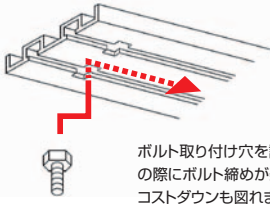

## AL アルミボックス

SCREEN

スクリーンオプション

室内の外観を損なわないようにスクリーンを設置します。

- スクリーンを室内に設置する場合に、外観を損なわないように天井内にスクリーンを収納する埋込み用アルミボックスです。(取付方法▶P.18)
- アルミ製で軽量設計のため、組立、設置は比較的少人数で対応可能です。
- 表面仕上げは天井面との色合い抜群のシルキーホワイト色となっており、外観を損ないません。

※シルキーホワイト色は[日塗工E27-90B相当]

**オプション**  
スクリーン取付金具 (A-10P) (▶P.64)

ボルト取り付け穴を設定、スクリーン後付けの際にボルト締めが楽になり、従来品に比べコストダウンも図れます。

ボルト取り付け穴位置は、アルミボックス各サイズともに左端部(入線孔側)から中央に500mmの位置に設置しています。そのためスクリーンケースを左右位置調整しても、脱落などの危険性がありません。