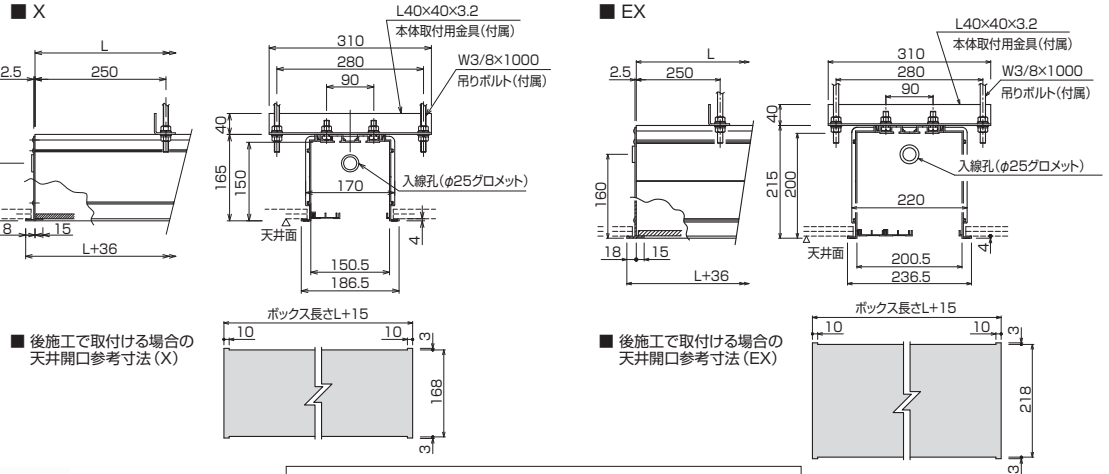

## AL アルミボックス

SCREEN

スクリーンオプション

室内の外観を損なわないようにスクリーンを設置します。

- スクリーンを室内に設置する場合に、外観を損なわないように天井内にスクリーンを収納する埋込み用アルミボックスです。(取付方法▶P.18)
- アルミ製で軽量設計のため、組立、設置は比較的少人数で対応可能です。
- 表面仕上げは天井面との色合い抜群のシルキーホワイト色となっており、外観を損ないません。

※シルキーホワイト色は[日塗工E27-90B相当]

**オプション**  
スクリーン取付金具 (A-10P) (▶P.64)

ボルト取り付け穴を設定、スクリーン後付けの際にボルト締めが楽になり、従来品に比べコストダウンも図れます。

ボルト取り付け穴位置は、アルミボックス各サイズともに左端部(入線孔側)から中央に500mmの位置に設置しています。そのためスクリーンケースを左右位置調整しても、脱落などの危険性がありません。

### X 150

型式	ボックス長さ L(mm)	製品質量 (kg)	適合機種	
			電動	手動
AL-220X	2200	17.5	SET-080V, SEC-080V, SEC-080H, SEC-080W, SEC-083FN	SMT-080V, SMC-080V, SMC-080H, SMC-080W, SMC-083FN, AM-1515, AM-1818
AL-240X	2400	18.5	SET-080H, SET-080W, SZT-080V	SMT-080H, SMT-080W, SMC-100V, AM-2020
AL-260X	2600	19.5	SET-100V, SEC-100V	SMT-100V, SMC-100H, SMC-100W, SMC-103FN
AL-280X	2800	20.5	SET-100H, SET-100W, SEC-100H, SEC-100W, SEC-103FN	SMT-100H, SMT-100W, SMC-120V
AL-300X	3000	21.5	SET-120V, SEC-120V	SMT-120V
AL-320X	3200	22.5	SET-120H, SET-120W, SEC-120H, SEC-120W, SEC-123FN	SMT-120H, SMT-120W, SMC-120H, SMC-120W, SMC-123FN
AL-360X	3600	25.0	SET-150V	SMT-150V
AL-400X	4000	28.5	SET-150H, SET-150W	SMT-150H, SMT-150W