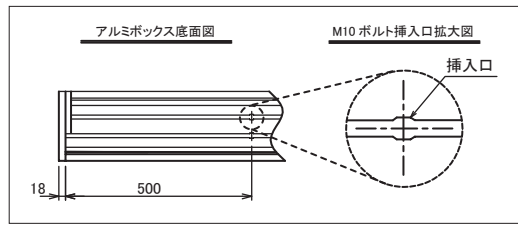

## AL アルミボックス

SCREEN

スクリーンオプション

室内の外観を損なわないようにスクリーンを設置します。

- スクリーンを室内に設置する場合に、外観を損なわないように天井内にスクリーンを収納する埋込み用アルミボックスです。(取付方法▶P.18)
- アルミ製で軽量設計のため、組立、設置は比較的少人数で対応可能です。
- 表面仕上げは天井面との色合い抜群のシルキーホワイト色となっており、外観を損ないません。

※シルキーホワイト色は[日塗工E27-90B相当]

**オプション**  
スクリーン取付金具 (A-10P) (▶P.64)

ボルト取り付け穴を設定、スクリーン後付けの際にボルト締めが楽になり、従来品に比べコストダウンも図れます。

ボルト取り付け穴位置は、アルミボックス各サイズともに左端部(入線孔側)から中央に500mmの位置に設置しています。そのためスクリーンケースを左右位置調整しても、脱落などの危険性がありません。