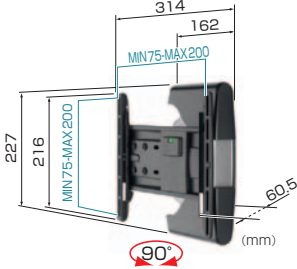

ディスプレイ首振90°/120°タイプ

■ EFW8125