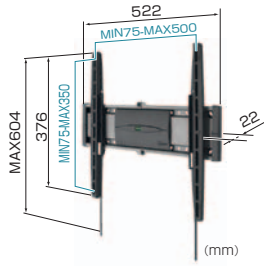

ボーゲルズ薄型ディスプレイ壁付ハンガー

EFW8000 シリーズ / WALL シリーズ

HANGER

ディスプレイハンガー

ボーゲルズ8000シリーズに、WALLシリーズが加わって
バリエーションが広がり最大80型まで対応可能になりました。

壁固定・首振90°・首振120°・首振150°・首振180°の豊富なバリエーションは
ビジネスからホームユースまで幅広くお選びいただけます。

壁固定タイプ

■ EFW8205

ディスプレイ首振90°/120°タイプ

ディスプレイ首振150°/180°タイプ

推奨シーン

- ☐ 商業施設
- ☐ 公共施設
- ☐ 病院待合室・病室
- ☐ ホテルロビー・客室
- ☐ 会議室・セミナールーム
- ☐ リビングルーム
- ☐ 寝室