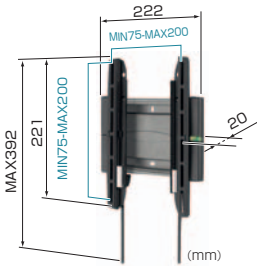

壁固定タイプ

■ EFW8105