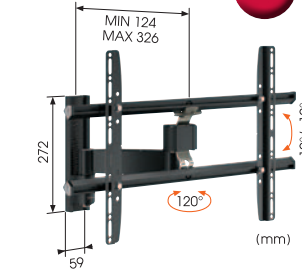

### ディスプレイ首振90°/120°タイプ

■ EFW8125

■ WALL1225 ● 新製品

■ WALL1325 ● 新製品