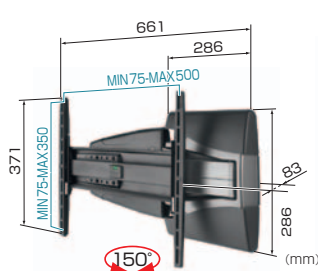

ボーゲルズ薄型ディスプレイ壁付ハンガー

EFW8000 シリーズ / WALL シリーズ

HANGER

ディスプレイハンガー

ボーゲルズ8000シリーズに、WALLシリーズが加わって
バリエーションが広がり最大80型まで対応可能になりました。

壁固定・首振90°・首振120°・首振150°・首振180°の豊富なバリエーションは
ビジネスからホームユースまで幅広くお選びいただけます。

壁固定タイプ

ディスプレイ首振90°/120°タイプ

ディスプレイ首振150°/180°タイプ

■ EFW8245

推奨シーン

- ☐ 商業施設
- ☐ 公共施設
- ☐ 病院待合室・病室
- ☐ ホテルロビー・客室
- ☐ 会議室・セミナールーム
- ☐ リビングルーム
- ☐ 寝室