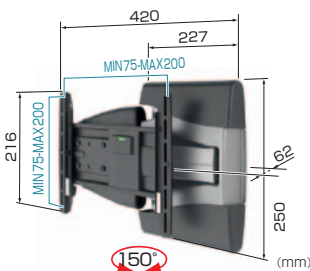

ディスプレイ首振150°/180°タイプ

■ EFW8145