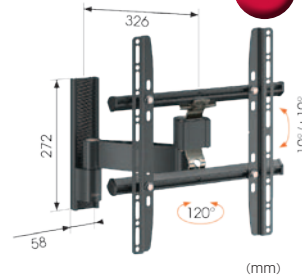

## EFW8000 シリーズ / WALL シリーズ

HANGER

ディスプレイハンガー

ボーゲルズ8000シリーズに、WALLシリーズが加わって  
バリエーションが広がり最大80型まで対応可能になりました。

壁固定・首振90°・首振120°・首振150°・首振180°の豊富なバリエーションは  
ビジネスからホームユースまで幅広くお選びいただけます。

### 壁固定タイプ

■ EFW8105

■ EFW8205

■ EFW8305

### ディスプレイ首振90°/120°タイプ

■ EFW8125

■ WALL1225 ● 新製品

■ WALL1325 ● 新製品