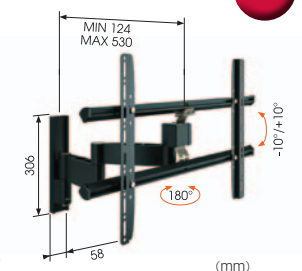

### ディスプレイ首振150°/180°タイプ

■ EFW8145

■ EFW8245

■ WALL1345 ● 新製品