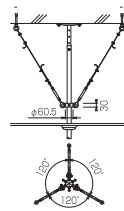

※FK-01/02の違いは、付属されるワイヤー長の違いです。

型 式	付属ワイヤー長 (m)	製品質量 (kg)	付属品
FK-01	2.5	2.3	振止め金具 (1)・ターンバックル (3)・ワイヤー (1式)・ワイヤクリップ (12)・M10アイナット (3)・M10雄ねじアンカー (3)
FK-02	4.0	2.4