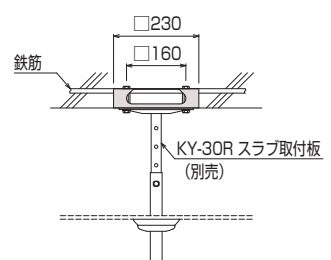

■RM-PS パイプセット / ミラーハンガー用

ミラーハンガー本体を吊下げる2本セットのパイプセットです。ミラーの高さを4段階に調整可能です。パイプ長さ (L) = 1251mm以上は別途ご相談ください。

型 式	組合せ寸法L(mm)				製品質量 (kg)	セット内容
	a	b	c	d		
RM-P050S	500	550	600	650	2.4	スラブ取付板 パイプ ボルトセット
RM-P070S	700	750	800	850	2.7	
RM-P090S	900	950	1000	1050	3.0	
RM-P110S	1100	1150	1200	1250	3.3	

KY-P パイプ

スラブ取付板 (KY-30R)、傾斜自在型スラブ取付板 (KY-30F) に取り付けしスクリーンハンガー、マップハンガー、ミラーハンガーの高さを決定します。下表にない長尺パイプ (設定寸法=1251mm以上) も特注対応いたします。(▶P.94)

型 式	Lo(mm)	設定寸法 (mm)	製品質量 (kg)
KY-050P	425	500~650用	0.7
KY-070P	625	700~850用	1.0
KY-090P	825	900~1050用	1.3
KY-110P	1025	1100~1250用	1.6

KY-30F 傾斜自在型スラブ取付板

傾斜したスラブ面に取り付け可能な金具です。

型 式	製品質量 (kg)
KY-30F	2.6

TH-20R スラブ埋込金具

スラブ内に予め埋込み、スラブ取付板 (KY-30R) とボルトで固定する金具です。埋込み式ですので堅牢性に優れています。

型 式	ボルトピッチ (mm)	製品質量 (kg)
TH-20R	160	1.3

価格はすべてオープンです。