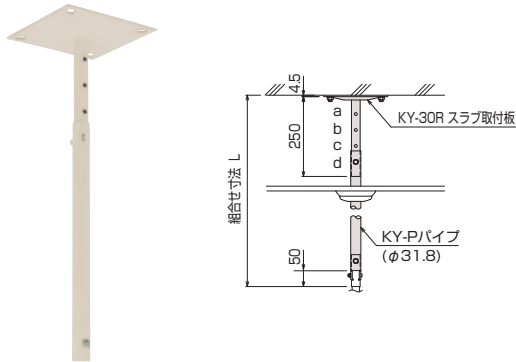

マップ・ミラーハンガーオプション

オプション

PS パイプセット

■MH-PS パイプセット / マップハンガー用

マップハンガー本体を吊下げるパイプセットです。マップハンガーの高さを4段階に調整可能です。パイプ長さ (L) = 1251mm以上は別途ご相談ください。

型 式	組合せ寸法L(mm)				製品質量 (kg)	セット内容
	a	b	c	d		
MH-P050S	500	550	600	650	2.4	スラブ取付板 パイプ ボルトセット
MH-P070S	700	750	800	850	2.7	
MH-P090S	900	950	1000	1050	3.0	
MH-P110S	1100	1150	1200	1250	3.3	

■RM-PS パイプセット / ミラーハンガー用

ミラーハンガー本体を吊下げる2本セットのパイプセットです。ミラーの高さを4段階に調整可能です。パイプ長さ (L) = 1251mm以上は別途ご相談ください。

型 式	組合せ寸法L(mm)				製品質量 (kg)	セット内容
	a	b	c	d		
RM-P050S	500	550	600	650	2.4	スラブ取付板 パイプ ボルトセット
RM-P070S	700	750	800	850	2.7	
RM-P090S	900	950	1000	1050	3.0	
RM-P110S	1100	1150	1200	1250	3.3	

KY-P パイプ

スラブ取付板 (KY-30R)、傾斜自在型スラブ取付板 (KY-30F) に取り付けしスクリーンハンガー、マップハンガー、ミラーハンガーの高さを決定します。下表にない長尺パイプ (設定寸法=1251mm以上) も特注対応いたします。(▶P.94)

型 式	Lo(mm)	設定寸法 (mm)	製品質量 (kg)
KY-050P	425	500~650用	0.7
KY-070P	625	700~850用	1.0
KY-090P	825	900~1050用	1.3
KY-110P	1025	1100~1250用	1.6