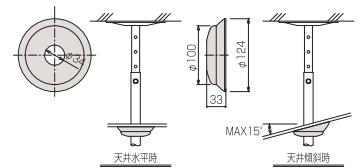

■RM-PS パイプセット / ミラーハンガー用

ミラーハンガー本体を吊下げる2本セットのパイプセットです。ミラーの高さを4段階に調整可能です。パイプ長さ (L) = 1251mm以上は別途ご相談ください。

型 式	組合せ寸法L(mm)				製品質量 (kg)	セット内容
	a	b	c	d		
RM-P050S	500	550	600	650	2.4	スラブ取付板 パイプ ボルトセット
RM-P070S	700	750	800	850	2.7	
RM-P090S	900	950	1000	1050	3.0	
RM-P110S	1100	1150	1200	1250	3.3	

KY-P パイプ

スラブ取付板 (KY-30R)、傾斜自在型スラブ取付板 (KY-30F) に取り付けしスクリーンハンガー、マップハンガー、ミラーハンガーの高さを決定します。下表にない長尺パイプ (設定寸法=1251mm以上) も特注対応いたします。(▶P.94)

型 式	Lo(mm)	設定寸法 (mm)	製品質量 (kg)
KY-050P	425	500~650用	0.7
KY-070P	625	700~850用	1.0
KY-090P	825	900~1050用	1.3
KY-110P	1025	1100~1250用	1.6

KY-30A 天井化粧アダプター

パイプに挿入し天井面の開口部を化粧するカバーです。工具なしで取り付けができ、傾斜天井にも対応しています。

※KKシリーズ (Rタイプ)、KAシリーズ (Rタイプ)、マップハンガー、ミラーハンガーには標準装備しております。

型 式	製品質量 (kg)
KY-30A	0.05

KY-30R スラブ取付板

スラブ面に取り付ける、パイプとのジョイント用金具です。

型 式	製品質量 (kg)
KY-30R	1.7