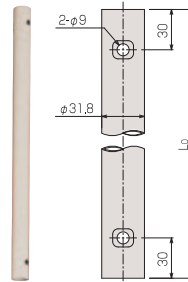

■RM-PS パイプセット / ミラーハンガー用

ミラーハンガー本体を吊下げる2本セットのパイプセットです。ミラーの高さを4段階に調整可能です。パイプ長さ (L) = 1251mm以上は別途ご相談ください。

型 式	組合せ寸法L(mm)				製品質量 (kg)	セット内容
	a	b	c	d		
RM-P050S	500	550	600	650	2.4	スラブ取付板 パイプ ボルトセット
RM-P070S	700	750	800	850	2.7	
RM-P090S	900	950	1000	1050	3.0	
RM-P110S	1100	1150	1200	1250	3.3	

FK-01/FK-02 振止め強化キット

- パイプセットの振れを防ぐ耐震仕様の金具です。
- 全ての部品が揃っていますので工具を用意するだけで個別に部品を購入する必要がありません。

※適用機種: KY/MH/RM/THシリーズパイプセット

※FK-01/02の違いは、付属されるワイヤー長の違いです。

型 式	付属ワイヤー長 (m)	製品質量 (kg)	付属品
FK-01	2.5	2.3	振止め金具 (1)・ターンバックル (3)・ワイヤー (1式)・ワイヤクリップ (12)・M10アイナット (3)・M10雄ねじアンカー (3)
FK-02	4.0	2.4	

KY-P パイプ

スラブ取付板 (KY-30R)、傾斜自在型スラブ取付板 (KY-30F) に取り付けしスクリーンハンガー、マップハンガー、ミラーハンガーの高さを決定します。下表にない長尺パイプ (設定寸法=1251mm以上) も特注対応いたします。(▶P.94)

型 式	Lo(mm)	設定寸法 (mm)	製品質量 (kg)
KY-050P	425	500~650用	0.7
KY-070P	625	700~850用	1.0
KY-090P	825	900~1050用	1.3
KY-110P	1025	1100~1250用	1.6