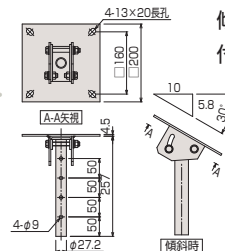

■RM-PS パイプセット / ミラーハンガー用

ミラーハンガー本体を吊下げる2本セットのパイプセットです。ミラーの高さを4段階に調整可能です。パイプ長さ (L) = 1251mm以上は別途ご相談ください。

型 式	組合せ寸法L(mm)				製品質量 (kg)	セット内容
	a	b	c	d		
RM-P050S	500	550	600	650	2.4	スラブ取付板 パイプ ボルトセット
RM-P070S	700	750	800	850	2.7	
RM-P090S	900	950	1000	1050	3.0	
RM-P110S	1100	1150	1200	1250	3.3	

KY-P パイプ

スラブ取付板 (KY-30R)、傾斜自在型スラブ取付板 (KY-30F) に取り付けしスクリーンハンガー、マップハンガー、ミラーハンガーの高さを決定します。下表にない長尺パイプ (設定寸法=1251mm以上) も特注対応いたします。(▶P.94)

型 式	Lo(mm)	設定寸法 (mm)	製品質量 (kg)
KY-050P	425	500~650用	0.7
KY-070P	625	700~850用	1.0
KY-090P	825	900~1050用	1.3
KY-110P	1025	1100~1250用	1.6

KY-30A 天井化粧アダプター

パイプに挿入し天井面の開口部を化粧するカバーです。工具なしで取り付けができ、傾斜天井にも対応しています。

※KKシリーズ (Rタイプ)、KAシリーズ (Rタイプ)、マップハンガー、ミラーハンガーには標準装備しております。

型 式	製品質量 (kg)
KY-30A	0.05

KY-30R スラブ取付板

スラブ面に取り付ける、パイプとのジョイント用金具です。

型 式	製品質量 (kg)
KY-30R	1.7

KY-30F 傾斜自在型スラブ取付板

傾斜したスラブ面に取り付け可能な金具です。

型 式	製品質量 (kg)
KY-30F	2.6

TH-20R スラブ埋込金具

スラブ内に予め埋込み、スラブ取付板 (KY-30R) とボルトで固定する金具です。埋込み式ですので堅牢性に優れています。

型 式	ボルトピッチ (mm)	製品質量 (kg)
TH-20R	160	1.3

価格はすべてオープンです。