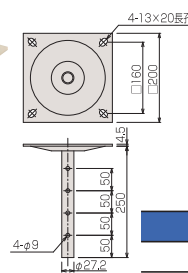

■RM-PS パイプセット / ミラーハンガー用

ミラーハンガー本体を吊下げる2本セットのパイプセットです。ミラーの高さを4段階に調整可能です。パイプ長さ (L) = 1251mm以上は別途ご相談ください。

型 式	組合せ寸法L(mm)				製品質量 (kg)	セット内容
	a	b	c	d		
RM-P050S	500	550	600	650	2.4	スラブ取付板 パイプ ボルトセット
RM-P070S	700	750	800	850	2.7	
RM-P090S	900	950	1000	1050	3.0	
RM-P110S	1100	1150	1200	1250	3.3	

KY-P パイプ

スラブ取付板 (KY-30R)、傾斜自在型スラブ取付板 (KY-30F) に取り付けしスクリーンハンガー、マップハンガー、ミラーハンガーの高さを決定します。下表にない長尺パイプ (設定寸法=1251mm以上) も特注対応いたします。(▶P.94)

型 式	Lo(mm)	設定寸法 (mm)	製品質量 (kg)
KY-050P	425	500~650用	0.7
KY-070P	625	700~850用	1.0
KY-090P	825	900~1050用	1.3
KY-110P	1025	1100~1250用	1.6

KY-30A 天井化粧アダプター

パイプに挿入し天井面の開口部を化粧するカバーです。工具なしで取り付けができ、傾斜天井にも対応しています。

※KKシリーズ (Rタイプ)、KAシリーズ (Rタイプ)、マップハンガー、ミラーハンガーには標準装備しております。

型 式	製品質量 (kg)
KY-30A	0.05

KY-30R スラブ取付板

スラブ面に取り付ける、パイプとのジョイント用金具です。

型 式	製品質量 (kg)
KY-30R	1.7

KY-30F 傾斜自在型スラブ取付板

傾斜したスラブ面に取り付け可能な金具です。

型 式	製品質量 (kg)
KY-30F	2.6

TH-20R スラブ埋込金具

スラブ内に予め埋込み、スラブ取付板 (KY-30R) とボルトで固定する金具です。埋込み式ですので堅牢性に優れています。

型 式	ボルトピッチ (mm)	製品質量 (kg)
TH-20R	160	1.3

価格はすべてオープンです。