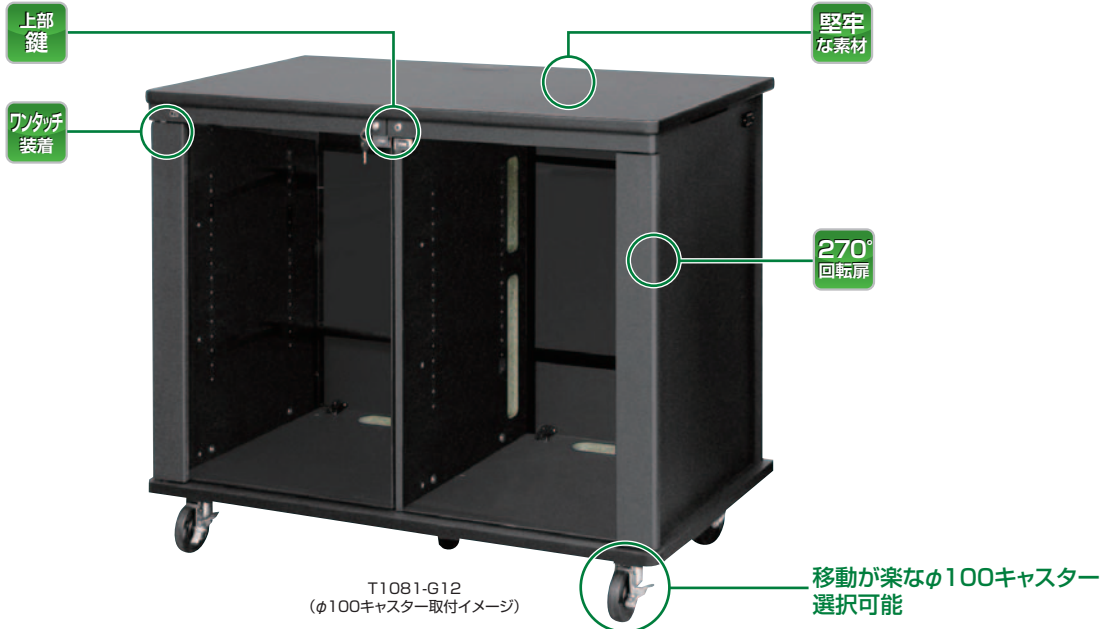

AVキャビネット ツインタイプ ノーマル (棚板タイプ) / EIA

要組立 RoHS F★★★★

T1081 (H884mm) / T134U (34U)

ブラックとプレミアムホワイト、2色のカラーバリエーション。
簡易レクチャー卓としても活用できます。

特長

レクチャー卓の代用も可能

すっきりした背面は、部屋のどこに置いても、見栄えが良くレクチャー卓の代用が可能です。

プッシュラッチ

ネジを使わないプッシュラッチを採用した事で、取り付け・取り外しが自在になり、機器背後の配線がストレスなく行えます。

通線用グロメット (天板)

天板に通線用グロメットを設け、卓上機器への配線もスムーズ。グロメットカバーはスライド式のため、開口時も蓋を保管しておく必要がありません。

側板放熱孔

側板に放熱孔を設けているため、壁にベタ付けする場合も放熱孔を塞ぐことはありません。

仕切り板通線孔

仕切り板の通線孔を従来品よりも大きくし、左右の配線を考慮した高さにしました。

通線孔