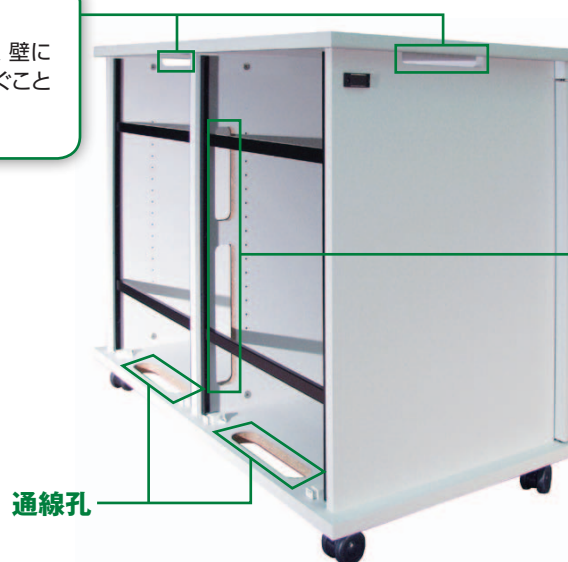

AVキャビネット ツインタイプ ノーマル (棚板タイプ) / EIA

要組立 RoHS F★★★★

T1081 (H884mm) / T134U (34U)

ブラックとプレミアムホワイト、2色のカラーバリエーション。
簡易レクチャー卓としても活用できます。

特長

レクチャー卓の代用も可能

すっきりした背面は、部屋のどこに置いても、見栄えが良くレクチャー卓の代用が可能です。

プッシュラッチ

ネジを使わないプッシュラッチを採用した事で、取り付け・取り外しが自在になり、機器背後の配線がストレスなく行えます。

通線用グロメット (天板)

天板に通線用グロメットを設け、卓上機器への配線もスムーズ。グロメットカバーはスライド式のため、開口時も蓋を保管しておく必要がありません。

側板放熱孔

側板に放熱孔を設けているため、壁にベタ付けする場合も放熱孔を塞ぐことはありません。

仕切り板通線孔

仕切り板の通線孔を従来品よりも大きくし、左右の配線を考慮した高さにしました。

通線孔