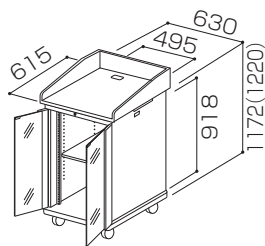

側板に放熱孔を設けているため、壁にベタ付けする場合も放熱孔を塞ぐことはありません。

底板通線孔

すっきりした外観を実現するため底板に通線孔を設けました。

余裕の収納スペース

シングル20Uをベースにしたタイプで、収納スペースを有効利用。

プッシュラッチ

ネジを使わないプッシュラッチを採用した事で、取り付け・取り外しが自在になり、機器背後の配線がストレスなく行えます。

CABINET

演台タイプ

ガラス扉

木扉

EIAキャビネット

L220U-G11

L220U-W11

型式

製品質量

※寸法図()内の数字はφ100キャスターを取り付けた場合の高さです。 ※製品質量の()内の数字はφ100キャスターを選択した場合の数値です。
※演台タイプはEIAキャビネットのみとなります。オプションの棚板を追加可能です。 ※演台タイプのカラーはプレミアムホワイトのみとなります。
※演台タイプは扉無しの設定はありません。

型式の見方

L
演台

2
プレミアム
ホワイト

20U
EIAユニット数

G
ガラス扉
W:木扉