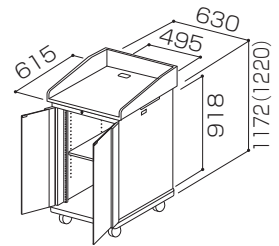

演台タイプ

ガラス扉

木扉

EIAキャビネット

L220U-G11

L220U-W11

型式

製品質量

※寸法図()内の数字はφ100キャスターを取り付けた場合の高さです。 ※製品質量の()内の数字はφ100キャスターを選択した場合の数値です。
※演台タイプはEIAキャビネットのみとなります。オプションの棚板を追加可能です。 ※演台タイプのカラーはプレミアムホワイトのみとなります。
※演台タイプは扉無しの設定はありません。

型式の見方

L
演台

2
プレミアム
ホワイト

20U
EIAユニット数

G
ガラス扉
W:木扉