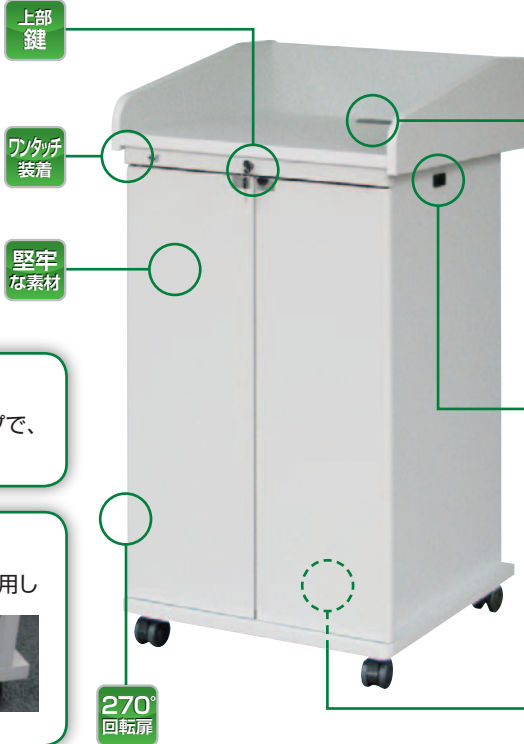

AVキャビネット 演台タイプ EIA

要組立 RoHS F★★★★

L220U (20U)

PC教室や会議室にもマッチするプレミアムホワイト。
余裕の内寸20Uを実現したAVキャビネット演台タイプ。

特長

通線用グロメット (天板)

天板に通線用グロメットを設け、卓上機器への配線もスムーズ。グロメットカバーはスライド式のため、開口時も蓋を保管しておく必要がありません。

側板放熱孔

側板に放熱孔を設けているため、壁にベタ付けする場合も放熱孔を塞ぐことはありません。

底板通線孔

すっきりした外観を実現するため底板に通線孔を設けました。

余裕の収納スペース

シングル20Uをベースにしたタイプで、収納スペースを有効利用。

プッシュラッチ

ネジを使わないプッシュラッチを採用した事で、取り付け・取り外しが自在になり、機器背後の配線がストレスなく行えます。

CABINET

演台タイプ

ガラス扉

木扉

EIAキャビネット

L220U-G11

L220U-W11

型式

製品質量

※寸法図()内の数字はφ100キャスターを取り付けた場合の高さです。 ※製品質量の()内の数字はφ100キャスターを選択した場合の数値です。
※演台タイプはEIAキャビネットのみとなります。オプションの棚板を追加可能です。 ※演台タイプのカラーはプレミアムホワイトのみとなります。
※演台タイプは扉無しの設定はありません。

型式の見方

L
演台

2
プレミアム
ホワイト

20U
EIAユニット数

G
ガラス扉
W:木扉