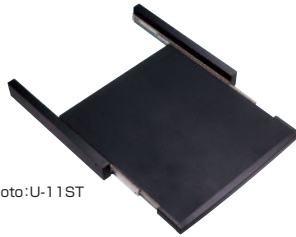

AVキャビネット用

■ 棚板

U-11NT (ブラック)
U-20NT (プレミアムホワイト)

photo:U-11NT

■ スライド棚板

U-11ST (ブラック)
U-20ST (プレミアムホワイト)

photo:U-11ST

■ 4口コンセント

T-C10
定格15 A-125V (1500Wまで)
ケーブル長 5m、製品質量 0.9kg

■ AVキャビネット適用扉

型式		カラー	適用機種
ガラス扉	木扉		
U-L3G	U-L3W	ブラック	S1053/S112U
U-M3G	U-M3W		S1089/S120U
U-H3G	U-H3W		S1107/S124U
U-2L3G	U-2L3W	プレミアムホワイト	S2053/S212U
U-2M3G	U-2M3W		S2089/S220U
U-2H3G	U-2H3W		S2107/S224U

※付属品:横木(1)、鍵(2)

photo:U-L3G

photo:U-L3W

photo:U-2L3G

photo:U-2L3W

■ 固定ベルト

天板に置いた物を固定する時にご利用ください。
U-10SB
※LEL-DU0・LE-DU0に使用できます。

■ 3U開口背板

型式	カラー	適用機種
U-M2B	ブラック	S1089/S120U
U-H2B		S1107/S124U
U-2M2B	プレミアムホワイト	S2089/S220U
U-2H2B		S2107/S224U

※開口部(3U)は上方、下方どちらにも設定できます。
※開口部(3U)のパネルはオプション設定がありません。

photo:U-H2B

F★★★★

レクチャー卓用

■ 棚板

U-01T
(クラシカルウッド)

U-02T
(パステルグレー)