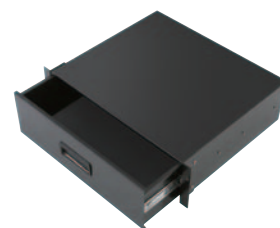

EIAオプション

■ ブランクパネル

R-EBP1 (EIA1U)

R-EBP2 (EIA2U)

R-EBP3 (EIA3U)

■ 換気用パネル

C-1UV (EIA1U)

C-2UV (EIA2U)

■ EIA固定棚

U-2UT (2U)

U-3UT (3U)

photo:U-2UT

■ EIA金具

型式	適用機種	長さ
U-12U	S1(2)053	533
U-20U	S1(2)089	889
U-24U	S1(2)107	1066

※AVキャビネット用 :mm

photo:U-12U

■ スライド棚板 (EIA用:1U)

C-1UD

表面は棚、裏面は引出しとして両面で
使用可能。

表面

裏面

■ 引き出し (EIA用:3U)

U-10H

■ パワーディストリビューター

U-201PD (1U) PSE適合商品

ラインノイズフィルター無し / 製品質量2.65kg

U-202PD (1U) PSE適合商品

ラインノイズフィルター有り / 製品質量2.95kg

■ ケーブルサポート金具

- AVキャビネットにステーとして設置し、機器背面のケーブルを結束、メンテナンス時のコネクタ抜けを防止するなど様々に利用できます。
- AVキャビネット移動時など、ケーブルが固定されるため背板破損を防止いたします。
- AVキャビネット内のどこにでも設置可能で、全ての機種に共通利用できます。(ノーマルキャビネットにも設置可)