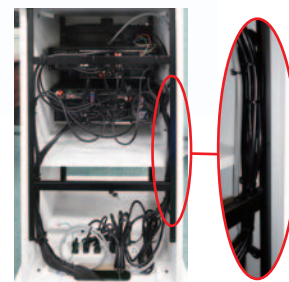

- ラックに収納されたAV機器使用時には一斉に電源ON、OFFが可能。AV機器の本電源の切り忘れの心配がありません。
- スイッチはLED内蔵型。ON時にはパイロットランプが点灯しているので、万一の電源の切り忘れを防ぎます。
- 正面に2ヶ所のサービスコンセントを装備しています。持ち込み(キャビネット収納機器以外)のAV機器の電源供給も簡単に行えます。
- 2種類ともトリップ式のブレーカーを標準装備とした安全設計です。

U-201PD (1U) PSE適合商品

ラインノイズフィルター無し / 製品質量2.65kg

U-202PD (1U) PSE適合商品

ラインノイズフィルター有り / 製品質量2.95kg

■ ケーブルサポート金具

- AVキャビネットにステーとして設置し、機器背面のケーブルを結束、メンテナンス時のコネクタ抜けを防止するなど様々に利用できます。
- AVキャビネット移動時など、ケーブルが固定されるため背板破損を防止いたします。
- AVキャビネット内のどこにでも設置可能で、全ての機種に共通利用できます。(ノーマルキャビネットにも設置可)

C-CS
(長さ:350mm)

新製品

■ コネクターパネル

U-20CP (1U)

PSE適合商品

■ セット内容

コネクターパネル本体 / 1個 AVケーブル(RCAピンプラグ)2m / 1個
アナログRGBケーブル(HD-15pin)2m / 2個
LANケーブル(100BASE-T)2m / 2個 化粧ビス / 4個