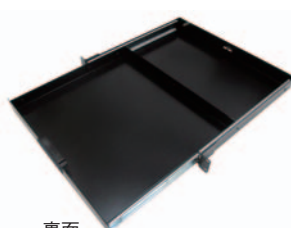

EIAオプション

■ ブランクパネル

R-EBP1 (EIA1U)

R-EBP2 (EIA2U)

R-EBP3 (EIA3U)

■ 換気用パネル

C-1UV (EIA1U)

C-2UV (EIA2U)

■ EIA固定棚

U-2UT (2U)

U-3UT (3U)

photo:U-2UT

■ EIA金具

型式	適用機種	長さ
U-12U	S1(2)053	533
U-20U	S1(2)089	889
U-24U	S1(2)107	1066

※AVキャビネット用 :mm

photo:U-12U

■ スライド棚板 (EIA用:1U)

C-1UD

表面は棚、裏面は引出しとして両面で
使用可能。

表面

裏面

■ 引き出し (EIA用:3U)

U-10H

■ パワーディストリビューター