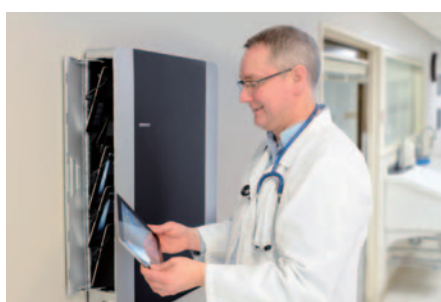

■タブレット管理ウォールマウント DM10-1002-6 (10台収納)

新製品

- 目立たない薄型設計：奥行き僅か100mmで接触によるケガ防止を考慮。
- 高いセキュリティ設計：左右の開閉部の施錠はもちろん、合計6箇所の盗難防止機構付き。
- 見やすい、判る表示設計：個々のタブレットの充電ステータスを認識できる個別LEDインジケータ付き。
- Lightningケーブルが10本付属。

型式	製品寸法(mm)	製品質量(kg)	適合製品
DM10-1002-6	W590×D102×H809	14.7	iPad第4世代、iPad mini

*iPadを全数一括同期させるには、別途AppleConfiguratorが必要です。詳しくはAppleホームページでご確認ください。
上記2機種以外にも人数や設置環境に応じたラインナップを用意しております。【カートタイプ】iPad用16台対応/48台対応(16台対応は卓上設置型です)、ノートPC用20台対応(充電機能)/20台対応(データ同期・充電機能)【ウォールマウントタイプ】iPad用10台対応(30pinケーブルタイプ)
*iPadはAppleの登録商標です。

ノートパソコン収納キャビネット

CC-100-20

ノートパソコンを最大20台保管できる収納キャビネット。
グリーン購入法適合品です。

- 授業などで使用するノートPCをまとめて収納、収納したまま充電することも可能。
- 床面に安定設置するためのレベルアジャスターを標準装備。
- 安全な3点ロックのキーを標準装備。