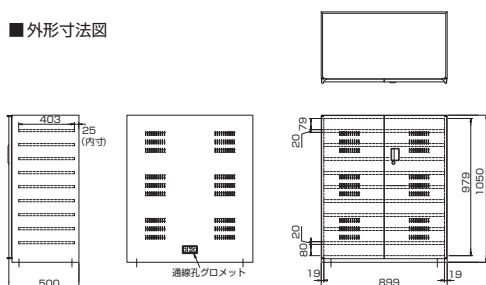

## ノートパソコン収納キャビネット

#### ■外形寸法図

型式	CC-100-20
外形寸法(mm)	W899×D500×H1050
有効内寸法(mm)	W861×D478×H979
製品質量(kg)	56.9
搭載質量(kg)	天板：30 各棚板：10 底板：10
総耐質量(kg)	100
棚板	9枚(標準装備)
主な素材	スチール

価格はすべてオープンです。