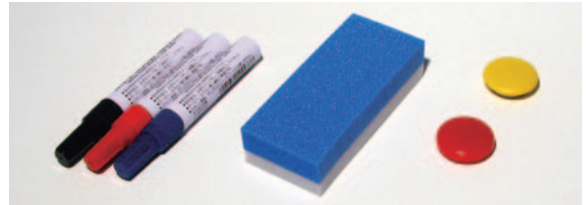

両面 低脚付/TH:1601mm

型式	サイズ W×H(mm)	色(表+裏)	JANコード
IT-1209G40	1200×900	● + ○	4942465009227
IT-1809G40	1800×900	● + ○	4942465009234
IT-1809P40	1800×900	● + ○	4942465009258
IT-1209B40	1200×900	● + ○	4942465009265
IT-1809B40	1800×900	● + ○	4942465009272
IT-1209M40	1200×900	● + ○	4942465009302
IT-1809M40	1800×900	● + ○	4942465009319
IT-1209H40	1200×900	○ + ○	4942465009326
IT-1809H40	1800×900	○ + ○	4942465009333

壁掛け式 片面 任意の高さに取り付け可能

型式	サイズ W×H(mm)	質量(kg)	色	JANコード
IT-0906WG	900×600	5.2	●	4942465008688
IT-1209WG	1200×900	9.7	●	4942465008695
IT-1809WG	1800×900	14.4	●	4942465008701
IT-0906WP	900×600	5.2	●	4942465008718
IT-1209WP	1200×900	9.7	●	4942465008725
IT-0906WB	900×600	5.2	●	4942465008749
IT-1209WB	1200×900	9.7	●	4942465008756
IT-1809WB	1800×900	14.4	●	4942465008763
IT-1209WY	1200×900	9.7	●	4942465008787
IT-1809WY	1800×900	14.4	●	4942465008794
IT-0906WM	900×600	5.2	●	4942465008800
IT-1209WM	1200×900	9.7	●	4942465008817
IT-1809WM	1800×900	14.4	●	4942465008824
IT-0906WH	900×600	4.3	○	4942465008831
IT-1209WH	1200×900	8.0	○	4942465008848
IT-1809WH	1800×900	11.9	○	4942465008855

「いろいろいた」「まくいいた」 付属アクセサリ

- ●書きやすく消しやすい専用マーカー 3色(黒・赤・青)3本セット
- ●毛足が長くスッキリと消せる専用イレーザー1個
- ●マグネット2個

【アクセサリは別売りもご用意しております】

品名	商品コード
専用マーカー 黒 1本	0010001269
専用マーカー 赤 1本	0010001270
専用マーカー 青 1本	0010001271
専用マーカー3本セット(黒・赤・青)	0010001272
専用イレーザー単品	0010001273
アクセサリセット 【専用マーカー3本(黒・赤・青)+専用イレーザー】	0010001267

スクリーンボード「まくいいた」

型式	イメージサイズ W×H(mm)	外形サイズ TW×TH×D(mm)	機能	JANコード
IT-60VH	1163×864	1281×1743×532	片面・脚付	4942465008657
IT-80VH	1563×1164	1681×2043×532	片面・脚付	4942465008664
IT-80HH	1563×864	1681×1743×532	片面・脚付	4942465008671