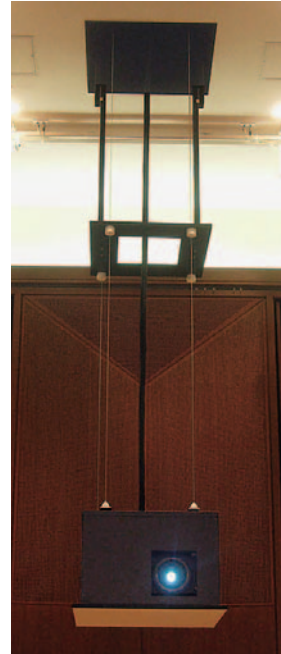

特注対応

プロジェクター昇降装置は、使用環境により設置条件が大きく違います。
また、近年の公共施設はデザイン的に凝った造りが多く、
オーエスでは建築条件などとも協調しながら、特注に柔軟に対応しています。

- サイズの大きなプロジェクターや、アンカー取付以外の施工用アダプター、
ロングストロークなど様々な特注に対応します。
- プロジェクターのON / OFFやスクリーン昇降とも連動可能です。

変形天井や傾斜天井にも対応します。

メンテナンスを考慮した
ロングストローク仕様。
ワイヤータイプ

複雑な天井仕上げにも対応します。

グリッド天井にも対応します。

プロジェクター収納装置

プロジェクターの収納スペースが
無い場合などは、オリジナルの収納
ボックスを設置します。
壁内収納タイプも可能です。

価格はすべてオープンです。