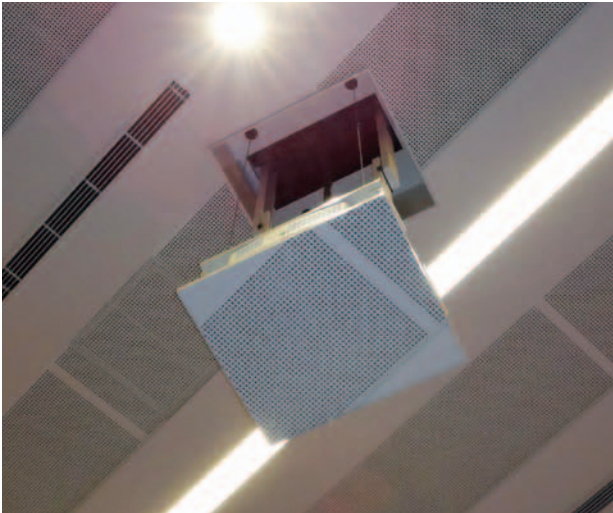

特注対応

プロジェクター昇降装置は、使用環境により設置条件が大きく違います。
また、近年の公共施設はデザイン的に凝った造りが多く、
オーエスでは建築条件などとも協調しながら、特注に柔軟に対応しています。

- サイズの大きなプロジェクターや、アンカー取付以外の施工用アダプター、
ロングストロークなど様々な特注に対応します。
- プロジェクターのON / OFFやスクリーン昇降とも連動可能です。

変形天井や傾斜天井にも対応します。

メンテナンスを考慮した
ロングストローク仕様。
ワイヤータイプ

複雑な天井仕上げにも対応します。

グリッド天井にも対応します。

プロジェクター収納装置

プロジェクターの収納スペースが
無い場合などは、オリジナルの収納
ボックスを設置します。
壁内収納タイプも可能です。

価格はすべてオープンです。