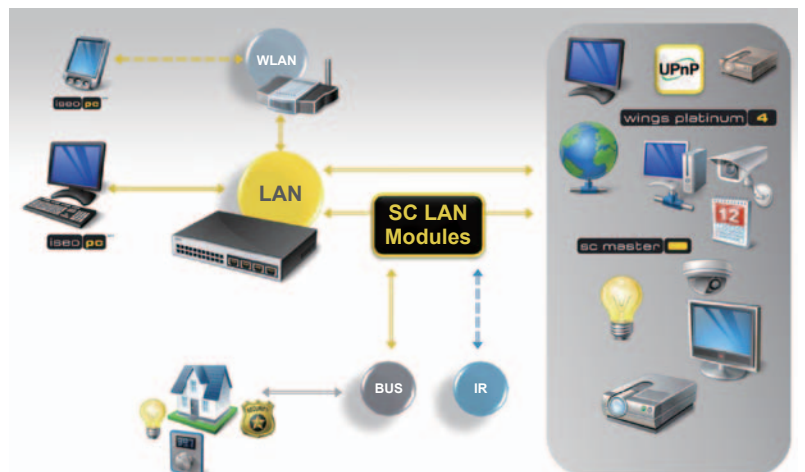

ユーザーフレンドリーなGUI設計ソフト“イセオ”。ウイングプラチナムなどAVスタンフル機器と組み合わせてメディアコントロールからマルチディスプレイコントロール、ホームエンターテインメント、デジタルサイネージなどあらゆるネットワークコントロールを可能にします。

イセオ

Windows対応のGUI設計ソフトウェアです。
難しいオペレーションは不要で、デザインやレイアウトが行えます。
小規模から大規模なシステムまで構築可能で、タッチパネルPC、
専用コントローラ、スマートフォンなどのデバイスが使用できます。

(Windows対応)

イセオは、LANを中心に、各種コントロール (IR, RS232C, DMX, I/O等) に対応した SC LANモジュールを使用してシステム構築します。

価格はすべてオープンです。