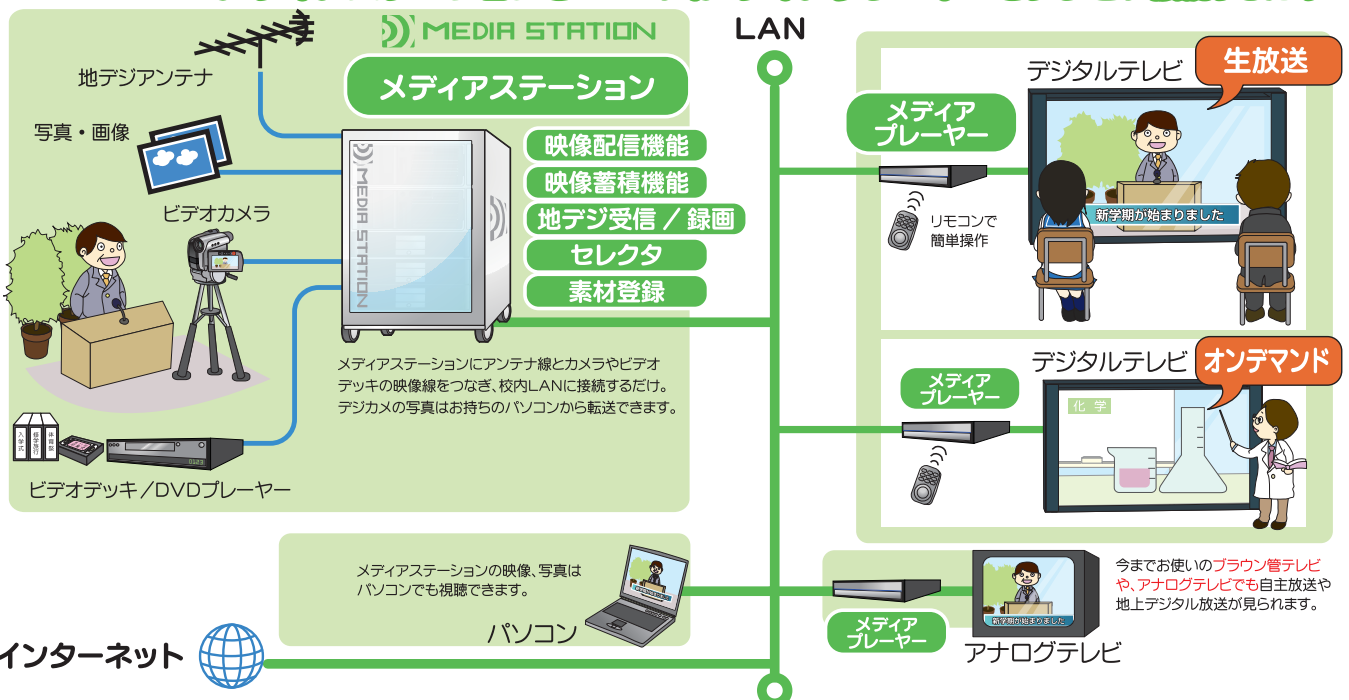

校内LAN活用放送システム

校内放送配信システム

既存設備を活かして校内放送を。生放送もライブラリも、ネットワーク対応に。

メディアステーションと
メディアプレーヤーによる抜群の操作性

メディアステーション

- 1TBを超える大容量ディスクで余裕のデータ蓄積。
- ビデオデッキ、カメラ、地上デジタル放送アンテナなどの映像機器と結び、映像コンテンツを一元管理。
- 登録した素材はメディアプレーヤーで配信。
- ビデオカメラを繋ぎ、テロップや写真を挿入しライブ放送が可能。
- DVD、VHSなどのデータは、メディアステーションに動画ファイルとして登録可能。(※1)
- ノンリニア動画ファイルやデジタルカメラデータはコピーするだけで保存可能。(※2)
- 地上デジタル放送も録画・配信可能(※3)。番組録画自動配信機能も付属。

メディアプレーヤーとリモコン

メディアステーション

メディアプレーヤー

- テレビに繋ぎ映像再生。(パソコンによる再生も可能)
- コンテンツの選択から再生まで、リモコンによるシンプル操作。
- ダビングなどの手間をかけず、同時に複数のメディアプレーヤーで再生可能。

■システム構成

配信サーバー×1台、NASサーバー×1台、ソフトウェア、メディアプレーヤー×出力台数分
(メディアプレーヤーは、2Mb配信の場合、25台まで接続可能です)
出力するモニター・PC、撮影用ビデオカメラは別途必要です。

接続イメージ

メディアステーションをLANに、メディアプレーヤーをテレビに接続するだけ

製造元 : 北海道日興通信株式会社