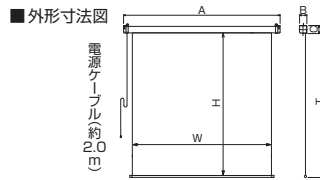

■アスペクト比換算サイズ表(▶P.17)

サイズ型式	HD(16:9)	WXGA(16:10)	NTSC(4:3)
083FN	83	85	90
103FN	103	106	112
123FN	123	126	134

*実用範囲のインチサイズです。画面いっぱいのスクリーンサイズとは異なります。

下記の表は、「アスペクトフリー」「壁埋込スイッチ」の標準型式です。その他「赤外線リモコン」につきましては、お問い合わせください。

アスペクトフリー型式表

画面サイズ	型 式		スクリーンサイズ W×H(mm)	外形寸法(mm)			全高 T(mm)	製品質量 (kg)	適用 アルミボックス
	基本型式	対応生地		A	B	C			
83	SEC-083FN-W1	WG901	1871×2150	2087	90	100	2265	9.4	AL-220X
103	SEC-103FN-W1	WG901	2314×2150	2530	90	100	2265	11.3	AL-280X
123	SEC-123FN-W1	WG103	2757×2150	2973	90	100	2265	11.2	AL-320X