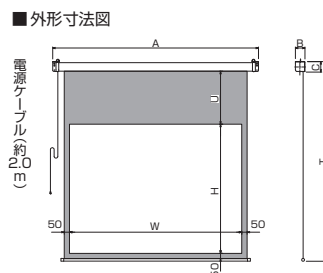

アスペクト	V(4:3)		H(16:9)		W(16:10)	
	M (マスクあり)	N (マスク無し)	M (マスクあり)	N (マスク無し)	M (マスクあり)	N (マスク無し)
080	80	84	73	77	75	79
100	100	104	92	95	94	98
120	120	123	110	113	113	116

下記の表は、「マスク無し」「壁埋込スイッチ」の標準型式です。その他サイズと「赤外線リモコン」につきましては、お問い合わせください。

NTSC マスク無し型式表

画面サイズ	型 式		スクリーンサイズ W×H(mm)	外形寸法(mm)			全高 T(mm)	製品質量 (kg)	適用 アルミボックス
	基本型式	対応生地		A	B	C			
84	SEC-080VN-W1	WG901	1726×2150	1942	90	100	2265	9.1	AL-220X
104	SEC-100VN-W1	WG901	2132×2150	2348	90	100	2265	10.5	AL-260X
123	SEC-120VN-W1	WG103	2538×2150	2754	90	100	2265	10.5	AL-300X

スチールケースタイプ 電動スクリーン

SEC / C セレクション 小型・中型 マスクありスクリーン

シンメトリー構造でスクリーンのセンター
出しが容易、ベーシックな黒マスク付き

C セレクション電動共通の特長

- シンメトリー構造でスクリーンのセンター出しが容易。さらにセンターマークは取り付け後剥離可能。
- 取付金具(サイドブラケット)とキャップを樹脂成型で一体化。
- 回路基板はケースに収納。
- 3/8ボルトで取付可能。

下記の表は、「マスクあり」「壁埋込スイッチ」の標準型式です。その他サイズと「赤外線リモコン」につきましては、お問い合わせください。

NTSC 標準型式表(4:3)

画面サイズ	型 式		イメージサイズ W×H(mm)	外形寸法(mm)			全高 T(mm)	上黒 U(mm)	製品質量 (kg)	適用 アルミボックス
	基本型式	対応生地		A	B	C				
80	SEC-080VM-W1	WG901	1626×1219	1942	90	100	1884	500	8.7	AL-220X
100	SEC-100VM-W1	WG901	2032×1524	2348	90	100	2259	570	10.5	AL-260X
120	SEC-120VM-W1	WG103	2438×1829	2754	90	100	2264	270	11.2	AL-300X