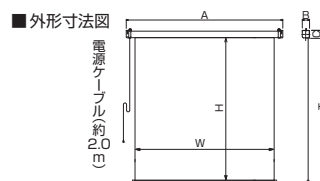

■アスペクト比換算サイズ表(▶P.17)

サイズ型式	HD(16:9)	WXGA(16:10)	NTSC(4:3)
083FN	83	85	90
103FN	103	106	112
123FN	123	126	134

*実用範囲のインチサイズです。画面いっぱいのスクリーンサイズとは異なります。

下記の表は、「アスペクトフリー」「壁埋込スイッチ」の標準型式です。その他「赤外線リモコン」につきましては、お問い合わせください。

アスペクトフリー型式表

画面サイズ	型 式		スクリーンサイズ W×H(mm)	外形寸法(mm)			全高 T(mm)	製品質量 (kg)	適用 アルミボックス
	基本型式	対応生地		A	B	C			
83	SEC-083FN-W1	WG901	1871×2150	2087	90	100	2265	9.4	AL-220X
103	SEC-103FN-W1	WG901	2314×2150	2530	90	100	2265	11.3	AL-280X
123	SEC-123FN-W1	WG103	2757×2150	2973	90	100	2265	11.2	AL-320X

スチールケースタイプ 電動スクリーン

SEC / C セレクション 小型・中型 マスク無しスクリーン

V型と同じケース幅で、更に大きい画面が得られる
マスク無しスクリーン。

●スクリーンからマスクを取ったCセレクションマスク無しスクリーンVN。
●有効画面を大きく取れ、さらに黒マスクにピクリと画像を合わせる必要もなく、セッティングが簡単。効率的な会議運営ができます。

■投写比較表 マスクの有無による画面の大きさ比較

アスペクト	V(4:3)		H(16:9)		W(16:10)	
	M (マスクあり)	N (マスク無し)	M (マスクあり)	N (マスク無し)	M (マスクあり)	N (マスク無し)
080	80	84	73	77	75	79
100	100	104	92	95	94	98
120	120	123	110	113	113	116

下記の表は、「マスク無し」「壁埋込スイッチ」の標準型式です。その他サイズと「赤外線リモコン」につきましては、お問い合わせください。