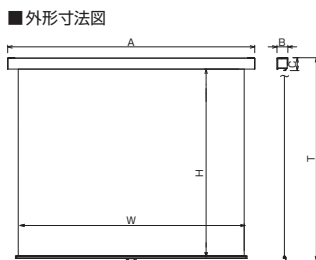

SMPのマスク無しタイプ。黒い縁取りを完全に排除。
枠が無いので、様々なコンテンツのアスペクトに対し気軽に投写できます。