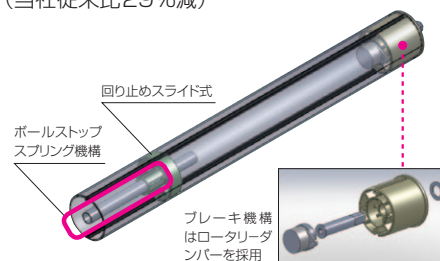

SMPのマスク無しタイプ。黒い縁取りを完全に排除。  
枠が無いので、様々なコンテンツのアスペクトに対し気軽に投写できます。

●オーエス独自に開発した新スプリング機構と、ロータリーダンパーとの組合せにより、高い静音性を実現。  
(当社従来比29%減)

標準付属品

- スライディングブラケット(S-M1) ~150型 ▶P.67
- サイドブラケット 150型を超えるサイズ
- アルミフック棒(HK) ▶P.67  
80-120型(長さ1220mm)  
130-170型(長さ1820mm)  
180-200型(長さ2420mm)
- アルミフック棒ホルダー

■150型までのサイドブラケットもオプションで用意。▶P.67

黒パネル  
フロントパネルがブラックのタイプもお選びいただけます。その際には、下パイプの黒塗装も可能です。

下記の表は、「マスク無し」「白パネル」の標準型式です。それ以外のスクリーンにつきましては、弊社Webサイトをご覧ください。お問い合せください。