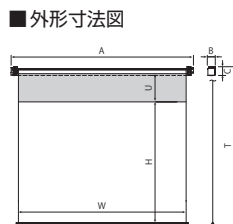

ボックス収納タイプのSMTの機構をそのままに環境対策を施したスクリーン。

オプション

スライディングブラケット (S-M1)

標準付属品

サイドブラケット(S-M2)

アルミフック棒(HK) 80-120型(長さ1220mm)

アルミフック棒ホルダー

下記の表は、「左右下マスク無し」「ボックス収納タイプ」の標準型式です。それ以外のスクリーンにつきましては、弊社Webサイトをご覧ください。

NTSC 標準型式表(4:3)

画面サイズ	型式	スクリーンサイズ W×H(mm)	外形寸法(mm)			全高 T(mm)	上黒 U(mm)	製品質量 (kg)	適用ボックス内寸法(mm)	適用アルミボックス
			A	B	C					
82	SMT-080VF-1-ESecco	1726×1219	1947	121	144	1791	400	7.3	2200×150×150	AL-220X
102	SMT-100VF-1-ESecco	2132×1524	2353	121	144	2096	400	8.5	2600×150×150	AL-260X
123	SMT-120VF-1-ESecco	2538×1829	2759	121	144	2401	400	9.7	3000×150×150	AL-300X

WXGA 標準型式表(16:10)

画面サイズ	型式	スクリーンサイズ W×H(mm)	外形寸法(mm)			全高 T(mm)	上黒 U(mm)	製品質量 (kg)	適用ボックス内寸法(mm)	適用アルミボックス
			A	B	C					
82	SMT-080WF-1-ESecco	1871×1107	2092	121	144	1679	400	7.6	2400×150×150	AL-240X
102	SMT-100WF-1-ESecco	2314×1384	2535	121	144	1956	400	8.9	2800×150×150	AL-280X
123	SMT-120WF-1-ESecco	2757×1661	2978	121	144	2233	400	10.3	3200×150×150	AL-320X

*スクリーンサイズはマスクあり製品の左右及び下マスク幅(各50mm)を足した寸法です。

ケミカルリサイクル繊維51%
エコマーク認定番号
第09105005号

エコマーク認定スクリーン

スクリーン生地に、ケミカルリサイクル繊維を51%使用したESeccoを採用しています。(▶P.25)

価格はすべてオープンです。