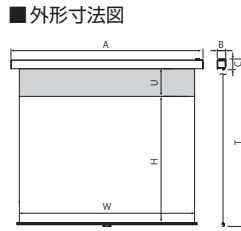

露出設置タイプのSMPの機構をそのままに環境対策を施したスクリーン。

オプション

サイドブラケット (S-M2)

黒パネル

フロントパネルがブラックのタイプもお選べいただけます。その際には、下パイプの黒塗装も可能です。

標準付属品

スライディングブラケット(S-M1) ~150型

アルミフック棒(HK) 80-120型(長さ1220mm)

アルミフック棒ホルダー

下記の表は、「左右下マスク無し」「白パネル」の標準型式です。それ以外のスクリーンにつきましては、弊社Webサイトをご覧ください。

NTSC 標準型式表(4:3)

画面サイズ	型式	スクリーンサイズ W×H(mm)	外形寸法(mm)			全高 T(mm)	上黒 U(mm)	製品質量 (kg)
			A	B	C			
82	SMP-080VF-W1-ESecco	1726×1219	1966	122	157	1814	400	9.5
102	SMP-100VF-W1-ESecco	2132×1524	2372	122	157	2119	400	11.1
123	SMP-120VF-W1-ESecco	2538×1829	2778	122	157	2424	400	12.9

WXGA 標準型式表(16:10)

画面サイズ	型式	スクリーンサイズ W×H(mm)	外形寸法(mm)			全高 T(mm)	上黒 U(mm)	製品質量 (kg)
			A	B	C			
82	SMP-080WF-W1-ESecco	1871×1107	2111	122	157	1702	400	10.0
102	SMP-100WF-W1-ESecco	2314×1384	2554	122	157	1979	400	11.8
123	SMP-120WF-W1-ESecco	2757×1661	2997	122	157	2256	400	13.6

*スクリーンサイズはマスクあり製品の左右及び下マスク幅(各50mm)を足した寸法です。

ケミカルリサイクル繊維51%
エコマーク認定番号
第09105005号

エコマーク認定スクリーン

スクリーン生地に、ケミカルリサイクル繊維を51%使用したESeccoを採用しています。(▶P.25)

SCREEN

手動スクリーン