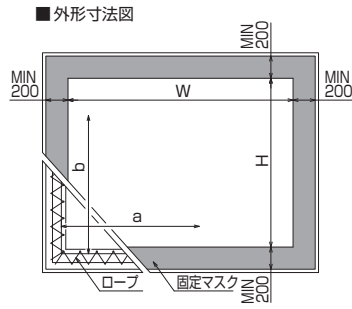

FR

SCREEN

張込スクリーン

伸縮性のあるロープによる張込

シーンに合わせ小型から大型まで、自在に設計可能な張込スクリーン。理想的な平面性を実現。最大450型まで対応。

- 現場に合わせたオリジナル設計。
 - 別途バリエابلカーテンにより、多彩なアスペクト比を実現可能。
- ※設置スペースに合わせた特注サイズはぜひご相談ください。

断面詳細図

他の生地やシネスコタイプ等のアスペクト比にも対応可能です。詳細はお問い合わせください。

HD 標準型式表 (16:9)

画面サイズ	型 式		イメージサイズ W×H(mm)	参考生地サイズ 横巾×縦寸 (mm)
	基本型式	対応生地		
100	FR-100H	WG107	2214×1245	2334×1365
150	FR-150H	WG107	3321×1868	3441×1988
200	FR-200H	WG107, WG207	4428×2491	4548×2611

WG107の150H以上のイメージ内には継ぎ目が入ります。
※上記型式は一例です。オリジナル製作のため、ご希望のアスペクト比・大きさと製作いたします。

FRは自由な横縦比でスクリーン製作が可能です。下の写真は4:3の3連投写用に製作されたものです。是非ご検討ご相談ください。マルチスクリーンにつきましてはP.62をご覧ください。