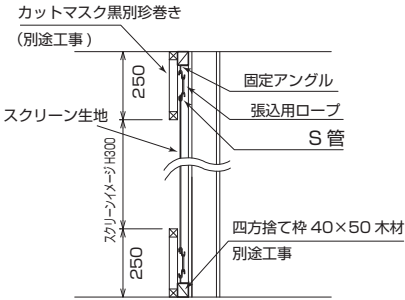

FR

SCREEN

張込スクリーン

伸縮性のあるロープによる張込

シーンに合わせ小型から大型まで、自在に設計可能な張込スクリーン。理想的な平面性を実現。最大450型まで対応。

- 現場に合わせたオリジナル設計。
 - 別途バリエابلカーテンにより、多彩なアスペクト比を実現可能。
- ※設置スペースに合わせた特注サイズはぜひご相談ください。

断面詳細図

他の生地やシネスコタイプ等のアスペクト比にも対応可能です。詳細はお問い合わせください。

HD 標準型式表 (16:9)

画面サイズ	型 式		イメージサイズ W×H(mm)	参考生地サイズ 横巾×縦寸 (mm)
	基本型式	対応生地		
100	FR-100H	WG107	2214×1245	2334×1365
150	FR-150H	WG107	3321×1868	3441×1988
200	FR-200H	WG107, WG207	4428×2491	4548×2611

WG107の150H以上のイメージ内には継ぎ目が入ります。
※上記型式は一例です。オリジナル製作のため、ご希望のアスペクト比・大きさと製作いたします。

FRは自由な横縦比でスクリーン製作が可能です。下の写真は4:3の3連投写用に製作されたものです。是非ご検討ご相談ください。マルチスクリーンにつきましてはP.62をご覧ください。