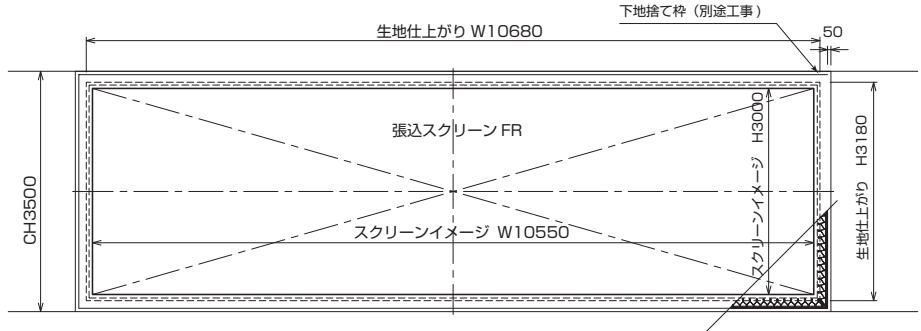

FR

SCREEN

張込スクリーン

伸縮性のあるロープによる張込

シーンに合わせ小型から大型まで、自在に設計可能な張込スクリーン。理想的な平面性を実現。最大450型まで対応。

- 現場に合わせたオリジナル設計。
 - 別途バリエابلカーテンにより、多彩なアスペクト比を実現可能。
- ※設置スペースに合わせた特注サイズはぜひご相談ください。

断面詳細図

他の生地やシネスコタイプ等のアスペクト比にも対応可能です。詳細はお問い合わせください。

HD 標準型式表 (16:9)

画面サイズ	型 式		イメージサイズ W×H(mm)	参考生地サイズ 横巾×縦寸 (mm)
	基本型式	対応生地		
100	FR-100H	WG107	2214×1245	2334×1365
150	FR-150H	WG107	3321×1868	3441×1988
200	FR-200H	WG107, WG207	4428×2491	4548×2611

WG107の150H以上のイメージ内には継ぎ目が入ります。
※上記型式は一例です。オリジナル製作のため、ご希望のアスペクト比・大きさと製作いたします。

FRは自由な横縦比でスクリーン製作が可能です。下の写真は4:3の3連投写用に製作されたものです。是非ご検討ご相談ください。マルチスクリーンにつきましてはP.62をご覧ください。