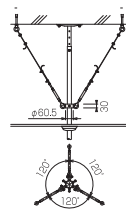

※FK-01/02の違いは、付属されるワイヤー長の違いです。

型 式	付属ワイヤー長 (m)	製品質量 (kg)	付属品
FK-01	2.5	2.3	振止め金具 (1)・ターンバックル (3)・ワイヤー (1式)・ワイヤクリップ (12)・M10アイナット (3)・M10雄ねじアンカー (3)
FK-02	4.0	2.4