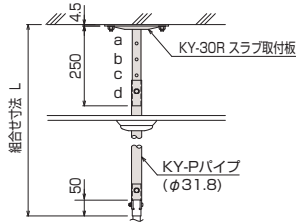

### ■KY-PS パイプセット / スクリーンKK・KAシリーズRタイプ用

- スラブ取付板とパイプがセットになったパイプセットです。
- 4段階の組み合わせでL=500mm~1250mmまで対応可能な天吊パイプセットです。
- 別売のスラブ埋込金具 (TH-20R スラブ埋込金具) を利用して固定するかアンカーボルトを使用して固定してください。

※L=1251mm以上は別途ご相談ください。

型 式	組合せ寸法L (mm)				製品質量 (kg)	セット内容
	a	b	c	d		
KY-050PS	500	550	600	650	2.4	スラブ取付板
KY-070PS	700	750	800	850	2.7	パイプ
KY-090PS	900	950	1000	1050	3.0	ボルトセット
KY-110PS	1100	1150	1200	1250	3.3	