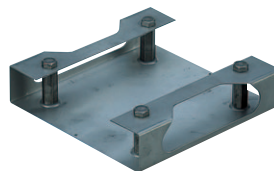

### KY-30R スラブ取付板

スラブ面に取り付ける、パイプとのジョイント用金具です。

型 式	製品質量 (kg)
KY-30R	1.7

### FK-01/FK-02 振止め強化キット

- パイプセットの振れを防ぐ耐震仕様の金具です。
- 全ての部品が揃っていますので工具を用意するだけで個別に部品を購入する必要がありません。

※適用機種: KK/KA/MH/RM/THシリーズパイプセット

※FK-01/02の違いは、付属されるワイヤー長の違いです。

型 式	付属ワイヤー長 (m)	製品質量 (kg)	付属品
FK-01	2.5	2.3	振止め金具 (1)・ターンバックル (3)・ワイヤー (1式)・ワイヤクリップ (12)・M10アイナット (3)・M10雄ねじアンカー (3)
FK-02	4.0	2.4	

### TH-20R スラブ埋込金具

スラブ内に予め埋込み、スラブ取付板 (KY-30R) とボルトで固定する金具です。埋込み式ですので堅牢性に優れています。

型 式	ボルトピッチ (mm)	製品質量 (kg)
TH-20R	160	1.3

価格はずべてオープンです。