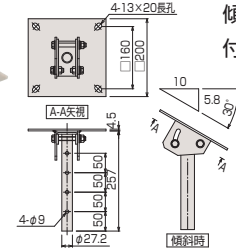

KY-30F 傾斜自在型スラブ取付板

傾斜したスラブ面に取り付け可能な金具です。

型 式	製品質量 (kg)
KY-30F	2.6

FK-01/FK-02 振止め強化キット

- ●パイプセットの振れを防ぐ耐震仕様の金具です。
- ●全ての部品が揃っていますので工具を用意するだけで個別に部品を購入する必要がありません。

※適用機種: KK/KA/MH/RM/THシリーズパイプセット