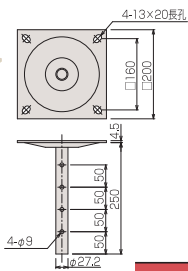

KY-30R スラブ取付板

スラブ面に取り付ける、パイプとのジョイント用金具です。

型 式	製品質量 (kg)
KY-30R	1.7