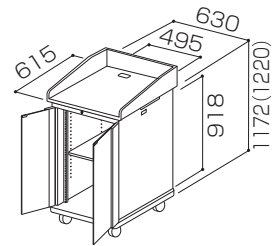

AVキャビネット 演台タイプ EIA

要組立 RoHS F★★★★

L220U (20U)

PC教室や会議室にもマッチするプレミアムホワイト。
 余裕の内寸20Uを実現したAVキャビネット演台タイプ。

特長

通線用グロメット (天板)

天板に通線用グロメットを設け、卓上機器への配線もスムーズ。グロメットカバーはスライド式のため、開口時も蓋を保管しておく必要がありません。

側板放熱孔

側板に放熱孔を設けているため、壁にベタ付けする場合も放熱孔を塞ぐことはありません。

底板通線孔

すっきりした外観を実現するため底板に通線孔を設けました。

余裕の収納スペース

シングル20Uをベースにしたタイプで、収納スペースを有効利用。

ボール式ラッチ

ネジを使わないボール式ラッチを採用した事で、取り付け・取り外しが自在になり、機器背後の配線がストレスなく行えます。

CABINET

演台タイプ

ガラス扉

木扉

EIAキャビネット

L220U-G11

L220U-W11

型式

製品質量

※寸法図()内の数字はφ100キャスターを取り付けた場合の高さです。 ※製品質量の()内の数字はφ100キャスターを選択した場合の数値です。
 ※演台タイプはEIAキャビネットのみとなります。オプションの棚板を追加可能です。 ※演台タイプのカラーはプレミアムホワイトのみとなります。
 ※演台タイプは扉無しの設定はありません。

型式の見方

L 演台
 2 プレミアムホワイト
 20U EIAユニット数
 -
 G ガラス扉
 W 木扉
 1 標準背板
 1 キャスター
 1:φ60
 2:φ100