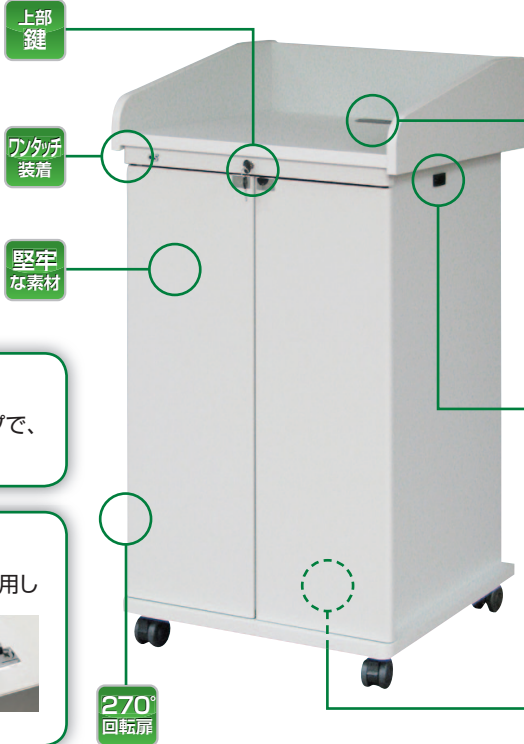

AVキャビネット 演台タイプ EIA

要組立 RoHS F★★★★

L220U (20U)

PC教室や会議室にもマッチするプレミアムホワイト。
 余裕の内寸20Uを実現したAVキャビネット演台タイプ。

特長

通線用グロメット (天板)

天板に通線用グロメットを設け、卓上機器への配線もスムーズ。グロメットカバーはスライド式のため、開口時も蓋を保管しておく必要がありません。

側板放熱孔

側板に放熱孔を設けているため、壁にベタ付けする場合も放熱孔を塞ぐことはありません。

底板通線孔

すっきりした外観を実現するため底板に通線孔を設けました。

余裕の収納スペース

シングル20Uをベースにしたタイプで、収納スペースを有効利用。

ボール式ラッチ

ネジを使わないボール式ラッチを採用した事で、取り付け・取り外しが自在になり、機器背後の配線がストレスなく行えます。

CABINET

演台タイプ

ガラス扉

木扉

EIAキャビネット

L220U-G11

L220U-W11

型式

製品質量

※寸法図()内の数字はφ100キャスターを取り付けた場合の高さです。 ※製品質量の()内の数字はφ100キャスターを選択した場合の数値です。
 ※演台タイプはEIAキャビネットのみとなります。オプションの棚板を追加可能です。 ※演台タイプのカラーはプレミアムホワイトのみとなります。
 ※演台タイプは扉無しの設定はありません。

型式の見方

L 演台
 2 プレミアムホワイト
 20U EIAユニット数
 -
 G ガラス扉
 W 木扉
 1 標準背板
 1 キャスター
 1:φ60
 2:φ100