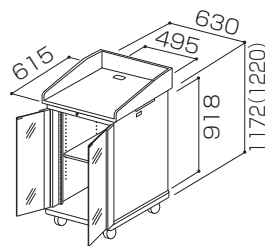

側板に放熱孔を設けているため、壁にベタ付けする場合も放熱孔を塞ぐことはありません。

底板通線孔

すっきりした外観を実現するため底板に通線孔を設けました。

余裕の収納スペース

シングル20Uをベースにしたタイプで、収納スペースを有効利用。

ボール式ラッチ

ネジを使わないボール式ラッチを採用した事で、取り付け・取り外しが自在になり、機器背後の配線がストレスなく行えます。

CABINET

演台タイプ

ガラス扉

木扉

EIAキャビネット

L220U-G11

L220U-W11

型式

製品質量

※寸法図()内の数字はφ100キャスターを取り付けた場合の高さです。 ※製品質量の()内の数字はφ100キャスターを選択した場合の数値です。
 ※演台タイプはEIAキャビネットのみとなります。オプションの棚板を追加可能です。 ※演台タイプのカラーはプレミアムホワイトのみとなります。
 ※演台タイプは扉無しの設定はありません。

型式の見方

L 演台
 2 プレミアムホワイト
 20U EIAユニット数
 -
 G ガラス扉
 W 木扉
 1 標準背板
 1 キャスター
 1:φ60
 2:φ100