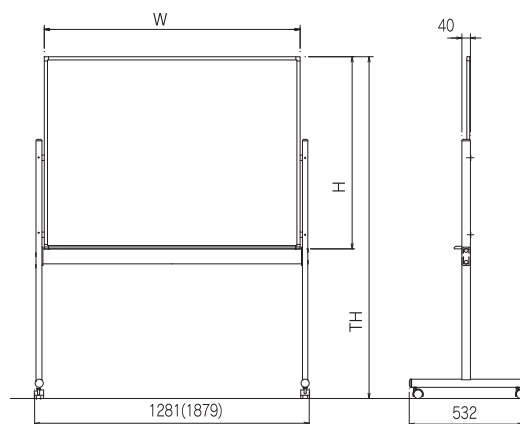

### カラーボード「いろいろた」外形寸法図

※ ( ) サイズはW1800×H900のサイズとなります。

両面  
高脚付

片面  
低脚付