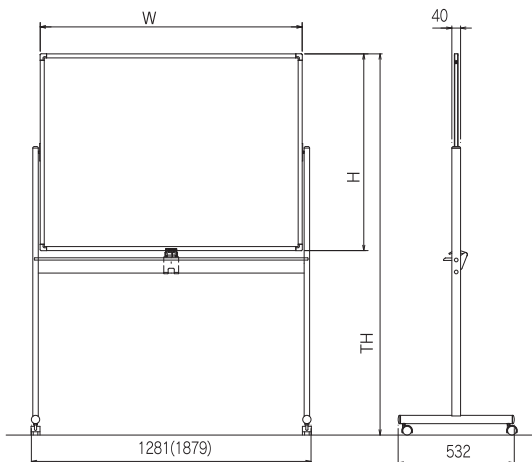

### カラーボード「いろいろた」外形寸法図

※ ( ) サイズはW1800×H900のサイズとなります。

両面  
高脚付

片面  
低脚付

### スクリーンボード「まくいた」外形寸法図