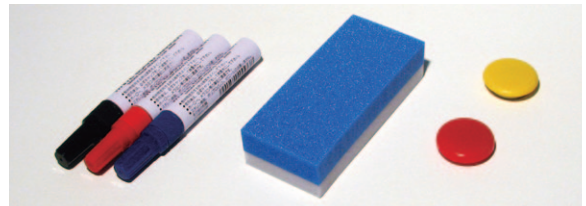

両面 高脚付/TH:1746mm

型式	サイズ W×H(mm)	色(表+裏)	JANコード
IT-1209G20	1200×900	● + ○	4942465008985
IT-1809G20	1800×900	● + ○	4942465008992
IT-1809P20	1800×900	● + ○	4942465009012
IT-1209B20	1200×900	● + ○	4942465009029
IT-1809B20	1800×900	● + ○	4942465009036
IT-1209M20	1200×900	● + ○	4942465009067
IT-1809M20	1800×900	● + ○	4942465009074
IT-1809H20	1800×900	○ + ○	4942465009098

両面 低脚付/TH:1601mm

型式	サイズ W×H(mm)	色(表+裏)	JANコード
IT-1209G40	1200×900	● + ○	4942465009227
IT-1809G40	1800×900	● + ○	4942465009234
IT-1809P40	1800×900	● + ○	4942465009258
IT-1209B40	1200×900	● + ○	4942465009265
IT-1809B40	1800×900	● + ○	4942465009272
IT-1209M40	1200×900	● + ○	4942465009302
IT-1809M40	1800×900	● + ○	4942465009319
IT-1809H40	1800×900	○ + ○	4942465009333

壁掛け式 片面 任意の高さに取り付け可能

型式	サイズ W×H(mm)	質量(kg)	色	JANコード
IT-0906WG	900×600	5.2	●	4942465008688
IT-1209WG	1200×900	9.7	●	4942465008695
IT-1809WG	1800×900	14.4	●	4942465008701
IT-0906WP	900×600	5.2	●	4942465008718
IT-0906WB	900×600	5.2	●	4942465008749
IT-1209WB	1200×900	9.7	●	4942465008756
IT-1809WB	1800×900	14.4	●	4942465008763
IT-0906WM	900×600	5.2	●	4942465008800
IT-1209WM	1200×900	9.7	●	4942465008817
IT-1809WM	1800×900	14.4	●	4942465008824
IT-0906WH	900×600	4.3	○	4942465008831
IT-1209WH	1200×900	8.0	○	4942465008848
IT-1809WH	1800×900	11.9	○	4942465008855

「いろいろた」「まくい」 付属アクセサリ

- ●書きやすく消しやすい専用マーカー 3色(黒・赤・青)3本セット
- ●毛足が長くスッキリと消せる専用イレーザー1個
- ●マグネット2個

【アクセサリは別売りもご用意しております】

品名	商品コード
専用マーカー 黒 1本	0010001269
専用マーカー 赤 1本	0010001270
専用マーカー 青 1本	0010001271
専用マーカー3本セット(黒・赤・青)	0010001272
専用イレーザー単品	0010001273
アクセサリセット (専用マーカー3本(黒・赤・青)+専用イレーザー)	0010001267

スクリーンボード「まくい」

型式	イメージサイズ W×H(mm)	外形サイズ TW×TH×D(mm)	機能	JANコード
IT-60VH	1163×864	1281×1743×532	片面・脚付	4942465008657
IT-80VH	1563×1164	1681×2043×532	片面・脚付	4942465008664
IT-80HH	1563×864	1681×1743×532	片面・脚付	4942465008671