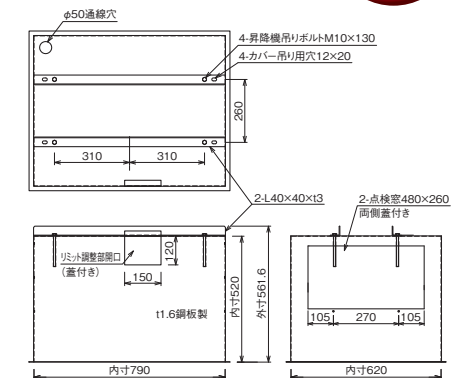

メンテナンスを考慮した
ロングストローク仕様。
ワイヤータイプ

複雑な天井仕上げにも対応します。

グリッド天井にも対応します。

天井内カバー（オプション）外形寸法図

天井裏を見せない見栄えの良さ、防塵対策などにお薦めします。また、布製などの特注対応もいたします。

適用機種	EEP-025M11
型式	E-C1

適用機種	EEP-050M11
型式	E-C2

適用機種	EEP-050L11
型式	E-C3