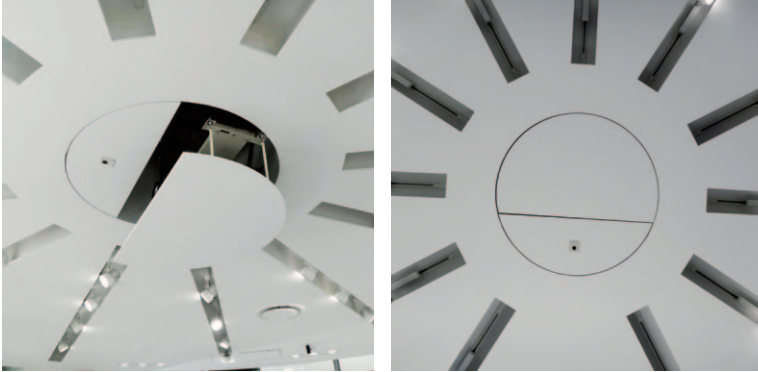

特注対応

プロジェクター昇降装置は、使用環境により設置条件が大きく違います。また、近年の公共施設はデザイン的に凝った造りが多く、オーエスでは建築条件などとも協調しながら、特注に柔軟に対応しています。

- サイズの大きなプロジェクターや、アンカー取付以外の施工用アダプター、ロングストロークなど様々な特注に対応。
- プロジェクターのON / OFFやスクリーン昇降とも連動可能。

変形天井や傾斜天井にも対応します。

メンテナンスを考慮した
ロングストローク仕様。
ワイヤータイプ

複雑な天井仕上げにも対応します。

グリッド天井にも対応します。

天井内カバー（オプション）外形寸法図

天井裏を見せない見栄えの良さ、防塵対策などにお薦めします。また、布製などの特注対応もいたします。

適用機種	EEP-025M11
型式	E-C1

適用機種	EEP-050M11
型式	E-C2

適用機種	EEP-050L11
型式	E-C3