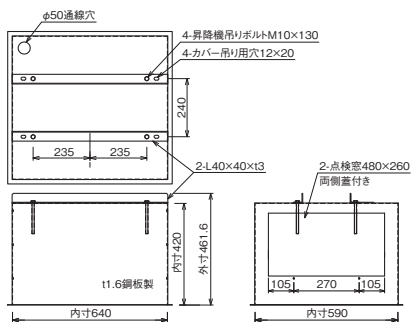

メンテナンスを考慮した
ロングストローク仕様。
ワイヤータイプ

複雑な天井仕上げにも対応します。

グリッド天井にも対応します。

天井内カバー（オプション）外形寸法図

天井裏を見せない見栄えの良さ、防塵対策などにお薦めします。また、布製などの特注対応もいたします。

適用機種	EEP-025M11
型式	E-C1

適用機種	EEP-050M11
型式	E-C2

適用機種	EEP-050L11
型式	E-C3