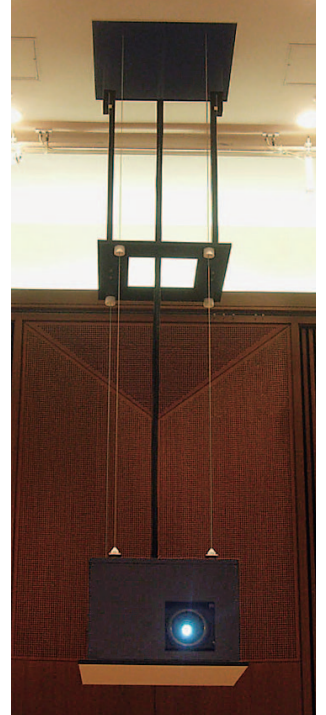

特注対応

プロジェクター昇降装置は、使用環境により設置条件が大きく違います。また、近年の公共施設はデザイン的に凝った造りが多く、オーエスでは建築条件などとも協調しながら、特注に柔軟に対応しています。

- サイズの大きなプロジェクターや、アンカー取付以外の施工用アダプター、ロングストロークなど様々な特注に対応。
- プロジェクターのON / OFFやスクリーン昇降とも連動可能。

変形天井や傾斜天井にも対応します。

メンテナンスを考慮した
ロングストローク仕様。
ワイヤータイプ

複雑な天井仕上げにも対応します。

グリッド天井にも対応します。

天井内カバー（オプション）外形寸法図

天井裏を見せない見栄えの良さ、防塵対策などにお薦めします。また、布製などの特注対応もいたします。

適用機種	EEP-025M11
型式	E-C1

適用機種	EEP-050M11
型式	E-C2

適用機種	EEP-050L11
型式	E-C3