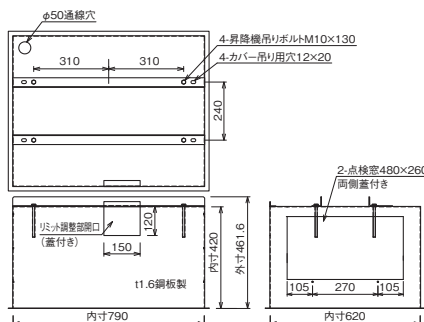

メンテナンスを考慮した
ロングストローク仕様。
ワイヤータイプ

複雑な天井仕上げにも対応します。

グリッド天井にも対応します。

天井内カバー（オプション）外形寸法図

天井裏を見せない見栄えの良さ、防塵対策などにお薦めします。また、布製などの特注対応もいたします。

適用機種	EEP-025M11
型式	E-C1

適用機種	EEP-050M11
型式	E-C2

適用機種	EEP-050L11
型式	E-C3