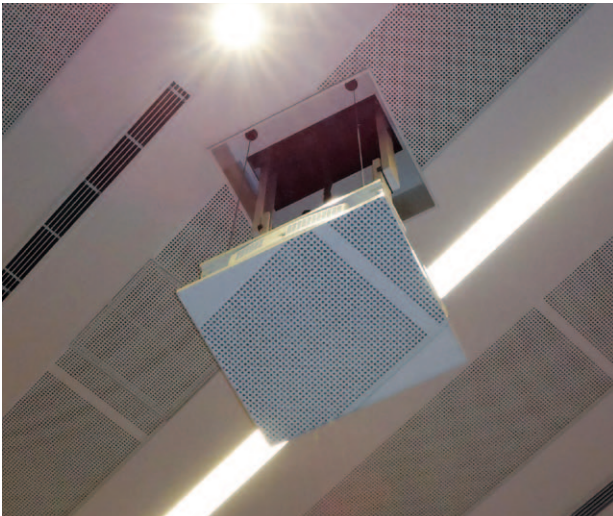

特注対応

プロジェクター昇降装置は、使用環境により設置条件が大きく違います。また、近年の公共施設はデザイン的に凝った造りが多く、オーエスでは建築条件などとも協調しながら、特注に柔軟に対応しています。

- サイズの大きなプロジェクターや、アンカー取付以外の施工用アダプター、ロングストロークなど様々な特注に対応。
- プロジェクターのON / OFFやスクリーン昇降とも連動可能。

変形天井や傾斜天井にも対応します。

メンテナンスを考慮した
ロングストローク仕様。
ワイヤータイプ

複雑な天井仕上げにも対応します。

グリッド天井にも対応します。

天井内カバー（オプション）外形寸法図

天井裏を見せない見栄えの良さ、防塵対策などにお薦めします。また、布製などの特注対応もいたします。

適用機種	EEP-025M11
型式	E-C1

適用機種	EEP-050M11
型式	E-C2

適用機種	EEP-050L11
型式	E-C3