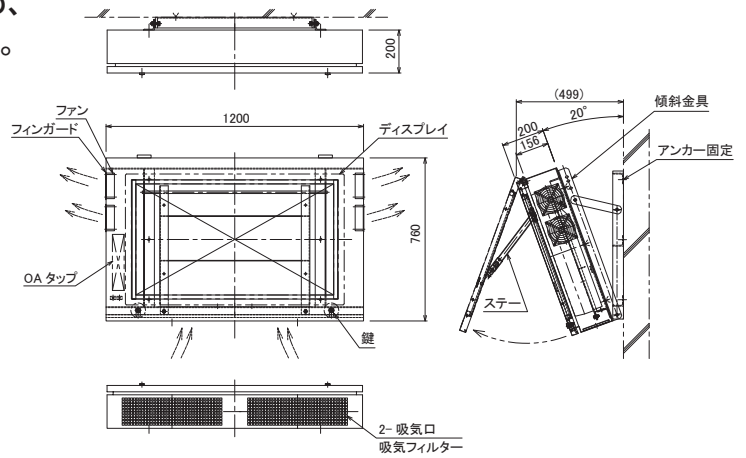

## 壁付け型ハウジング

半屋外タイプ、比較的明るい場所に設置のため、映り込み防止フィルムを貼り、有害光を防ぎます。

### ■主な仕様

材質	スチール製 t1.6、窓板強化ガラス t5 (ARフィルム貼)
設置方法	壁面アンカー止め
設置環境	半屋外 温度0~35℃、湿度85%以下
仕上	メラミン樹脂焼付塗装2回塗り
防塵防水性能	IP24相当
総質量	約80kg (PDP含む)

### ■主な仕様

材質	外板SUS304 t1.5
設置方法	キャスターストッパー
設置環境	完全屋外 温度-20~40℃、湿度20~90%、塩害地域
仕上	遮熱塗装(耐候・耐塩対応含む)
防塵防水性能	IP45相当
総質量	約380kg (収納機器含む)

価格はすべてオープンです。