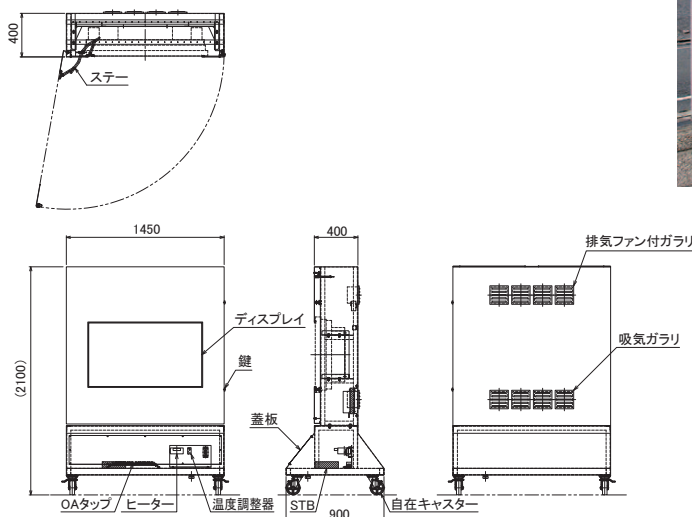

## 壁付け型ハウジング

半屋外タイプ、比較的明るい場所に設置のため、映り込み防止フィルムを貼り、有害光を防ぎます。

### ■主な仕様

材質	スチール製 t1.6、窓板強化ガラス t5 (ARフィルム貼)
設置方法	壁面アンカー止め
設置環境	半屋外 温度0~35℃、湿度85%以下
仕上	メラミン樹脂焼付塗装2回塗り
防塵防水性能	IP24相当
総質量	約80kg (PDP含む)

### ■主な仕様

材質	外板SUS304 t1.5
設置方法	キャスターストッパー
設置環境	完全屋外 温度-20~40℃、湿度20~90%、塩害地域
仕上	遮熱塗装(耐候・耐塩対応含む)
防塵防水性能	IP45相当
総質量	約380kg (収納機器含む)

価格はすべてオープンです。